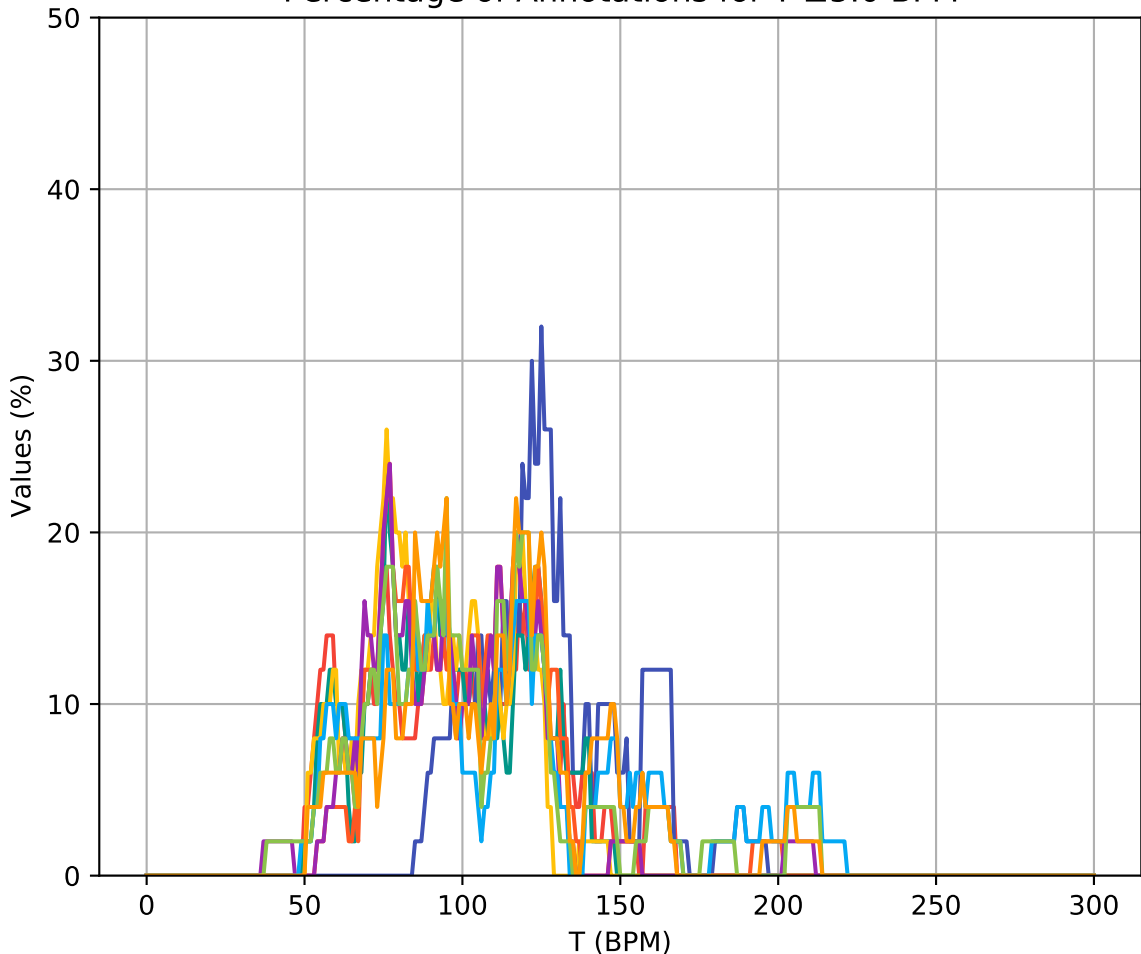

Percentage of Annotations for $T \pm 5.0$ BPM

- boeck2015/tempodetector2016_default
- davies2009/mirex_qm_tempotracker
- percival2014/stem
- schreiber2014/default
- schreiber2017/ismir2017
- schreiber2017/mirex2017
- schreiber2018/cnn
- schreiber2018/fcn
- schreiber2018/ismir2018