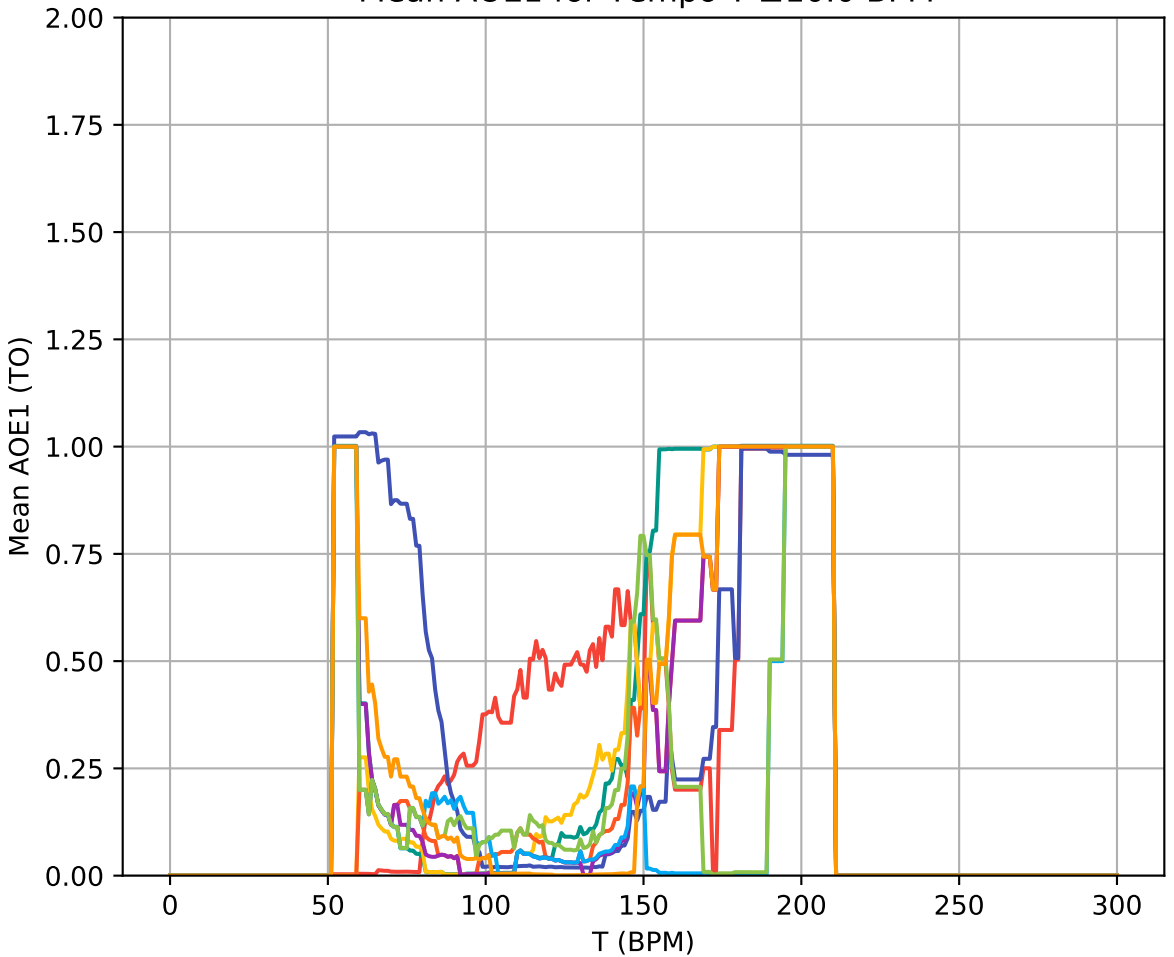

Mean AOE1 for Tempo T ± 10.0 BPM

- | | |
|---|---|
|  boeck2015/tempodetector2016_default |  schreiber2017/mirex2017 |
|  davies2009/mirex_qm_tempotracker |  schreiber2018/cnn |
|  percival2014/stem |  schreiber2018/fcn |
|  schreiber2014/default |  schreiber2018/ismir2018 |
|  schreiber2017/ismir2017 | |