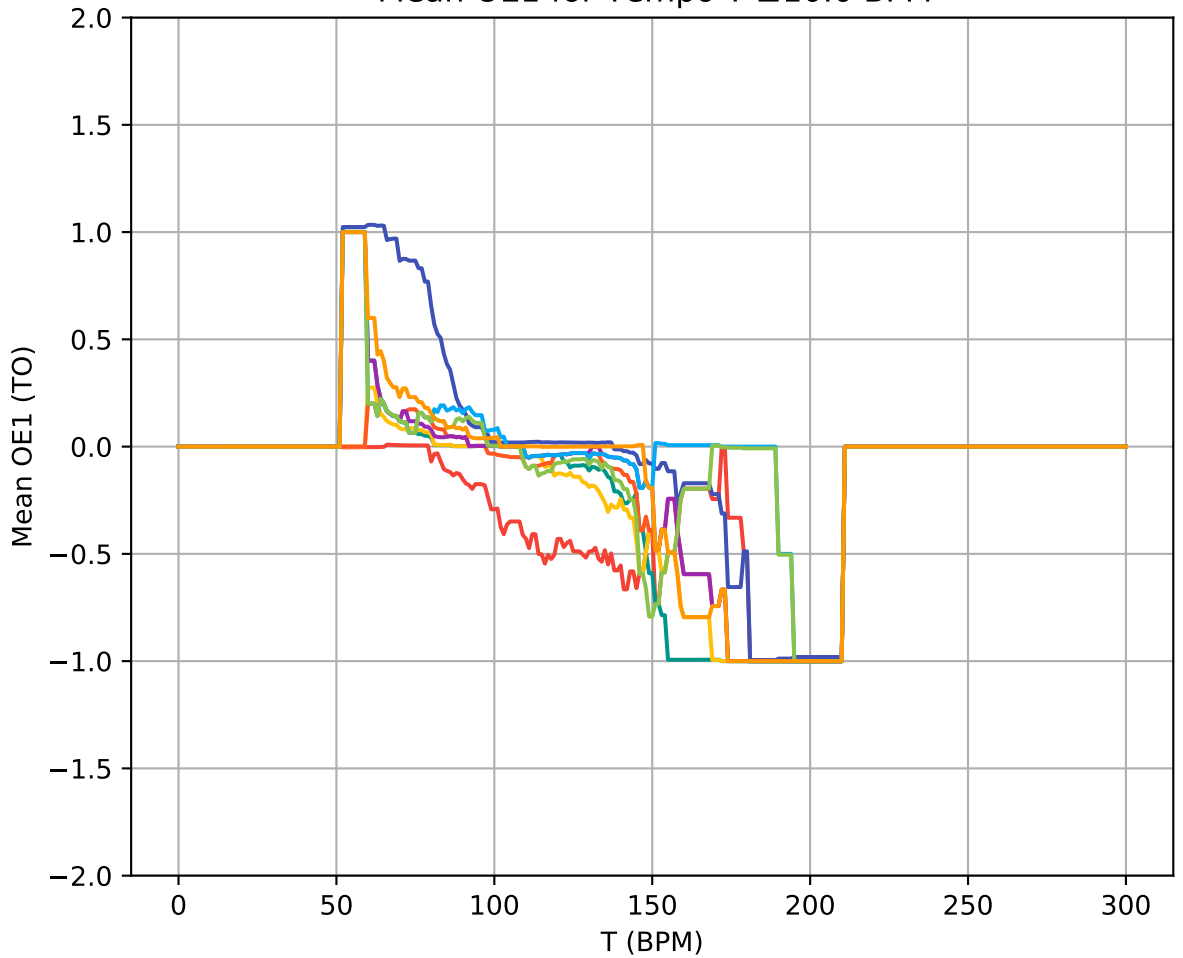

Mean OE1 for Tempo T ± 10.0 BPM

- boeck2015/tempodetector2016_default
- davies2009/mirex_qm_tempotracker
- percival2014/stem
- schreiber2014/default
- schreiber2017/ismir2017
- schreiber2017/mirex2017
- schreiber2018/cnn
- schreiber2018/fcn
- schreiber2018/ismir2018