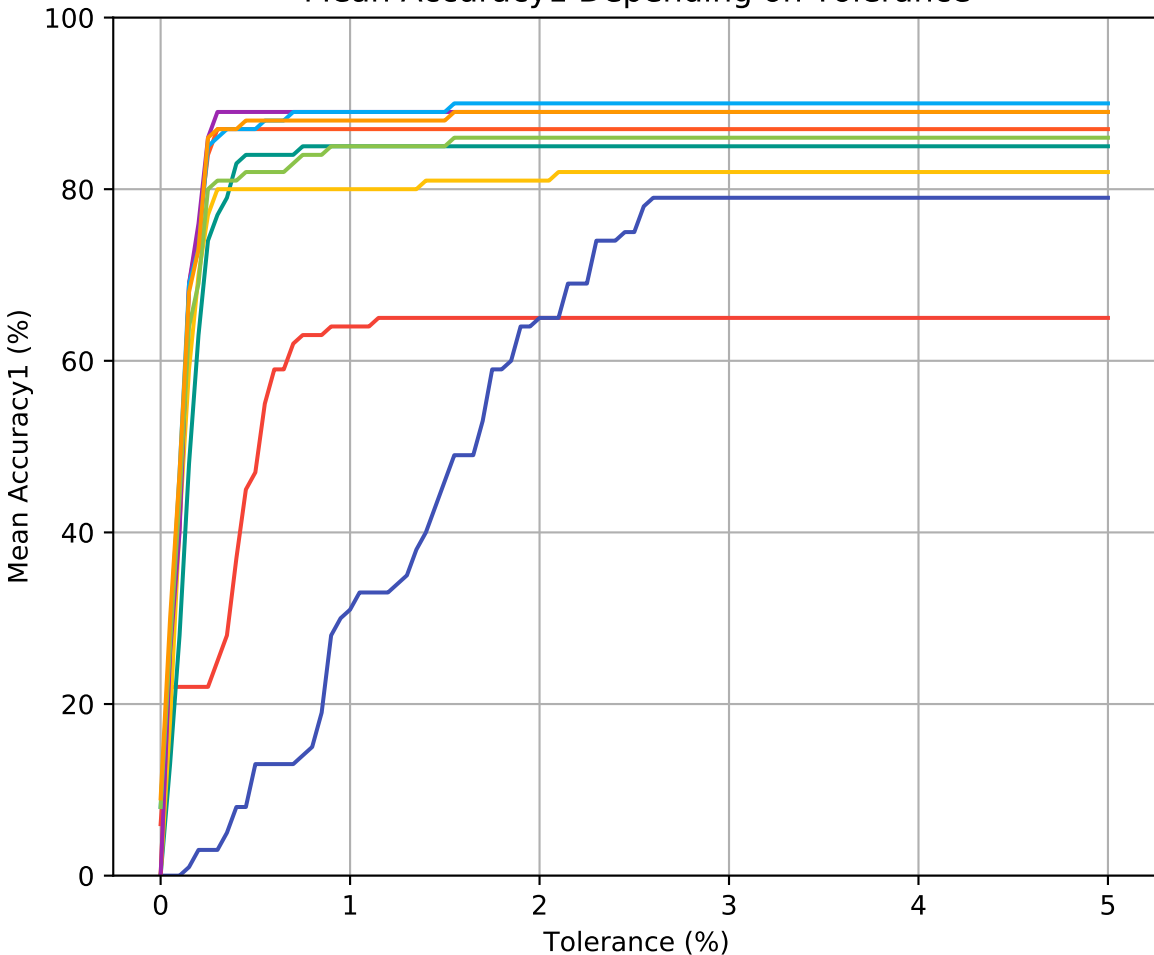

Mean Accuracy1 Depending on Tolerance

- boeck2015/tempodetector2016_default
- davies2009/mirex_qm_tempotracker
- percival2014/stem
- schreiber2014/default
- schreiber2017/ismir2017
- schreiber2017/mirex2017
- schreiber2018/cnn
- schreiber2018/fcn
- schreiber2018/ismir2018