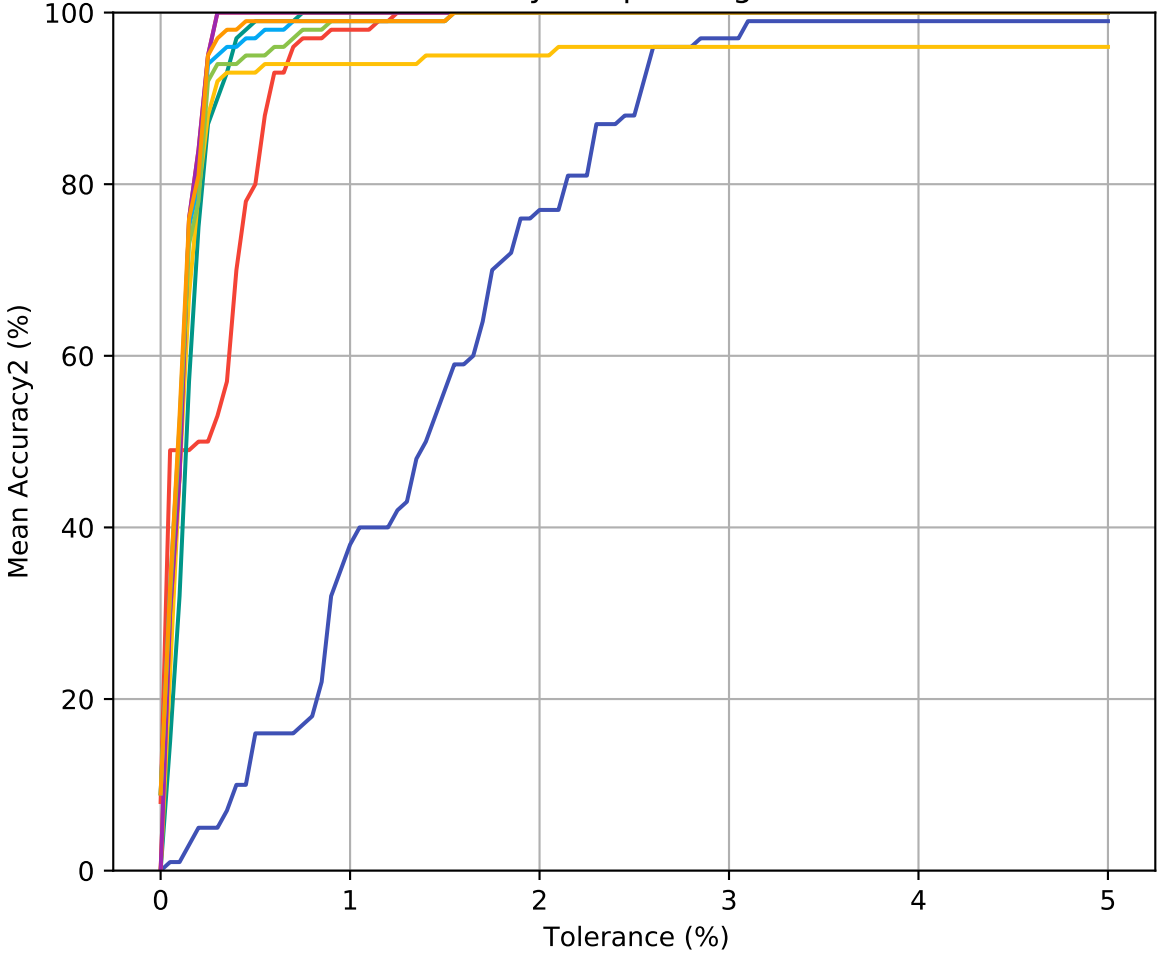

Mean Accuracy2 Depending on Tolerance

- boeck2015/tempodetector2016\_default
- davies2009/mirex\_qm\_tempotracker
- percival2014/stem
- schreiber2014/default
- schreiber2017/ismir2017
- schreiber2017/mirex2017
- schreiber2018/cnn
- schreiber2018/fcn
- schreiber2018/ismir2018