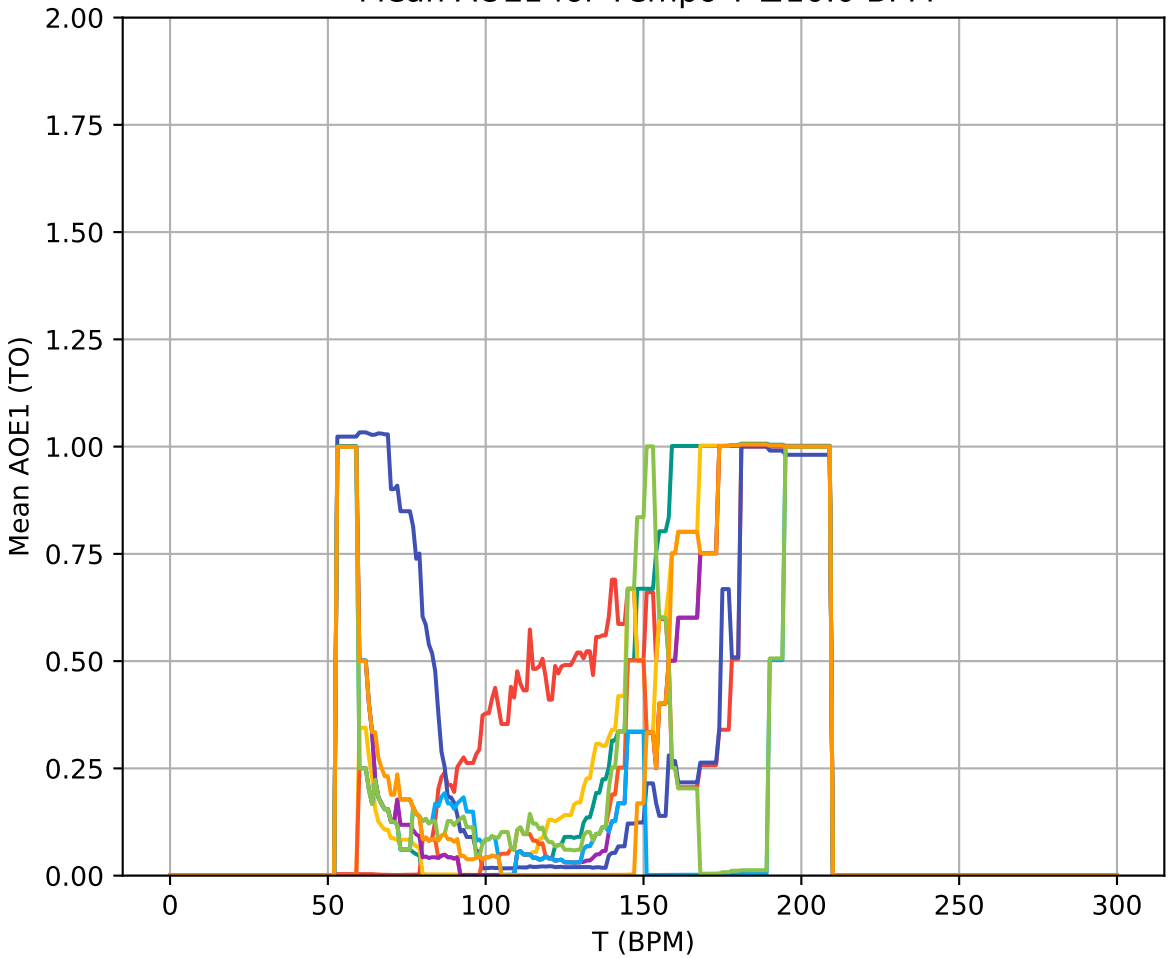

Mean AOE1 for Tempo T ± 10.0 BPM

- boeck2015/tempodetector2016_default
- davies2009/mirex_qm_tempotracker
- percival2014/stem
- schreiber2014/default
- schreiber2017/ismir2017
- schreiber2017/mirex2017
- schreiber2018/cnn
- schreiber2018/fcn
- schreiber2018/ismir2018