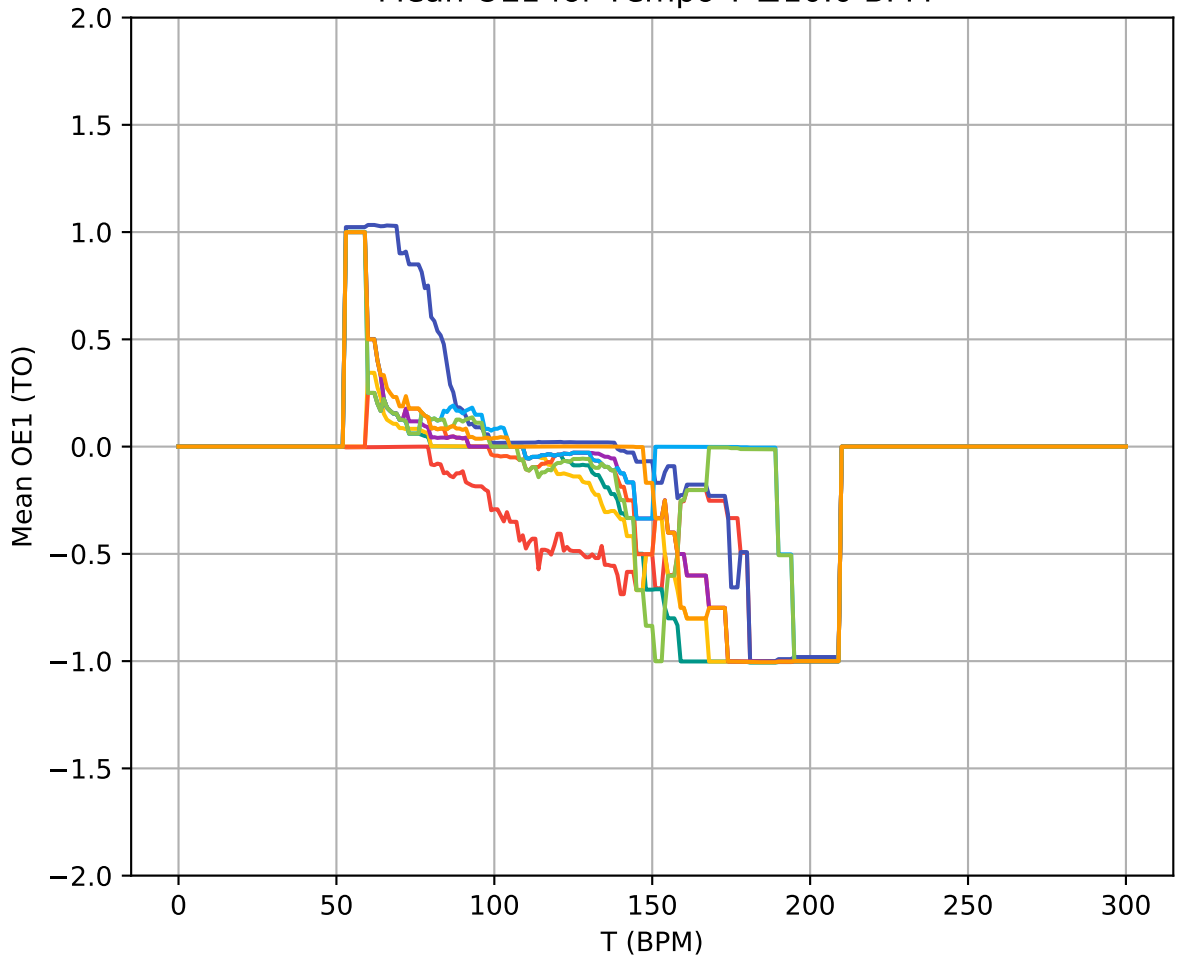

Mean OE1 for Tempo T ± 10.0 BPM

- boeck2015/tempodetector2016_default
 - davies2009/mirex_qm_tempotracker
 - percival2014/stem
 - schreiber2014/default
 - schreiber2017/ismir2017
- schreiber2017/mirex2017
 - schreiber2018/cnn
 - schreiber2018/fcn
 - schreiber2018/ismir2018