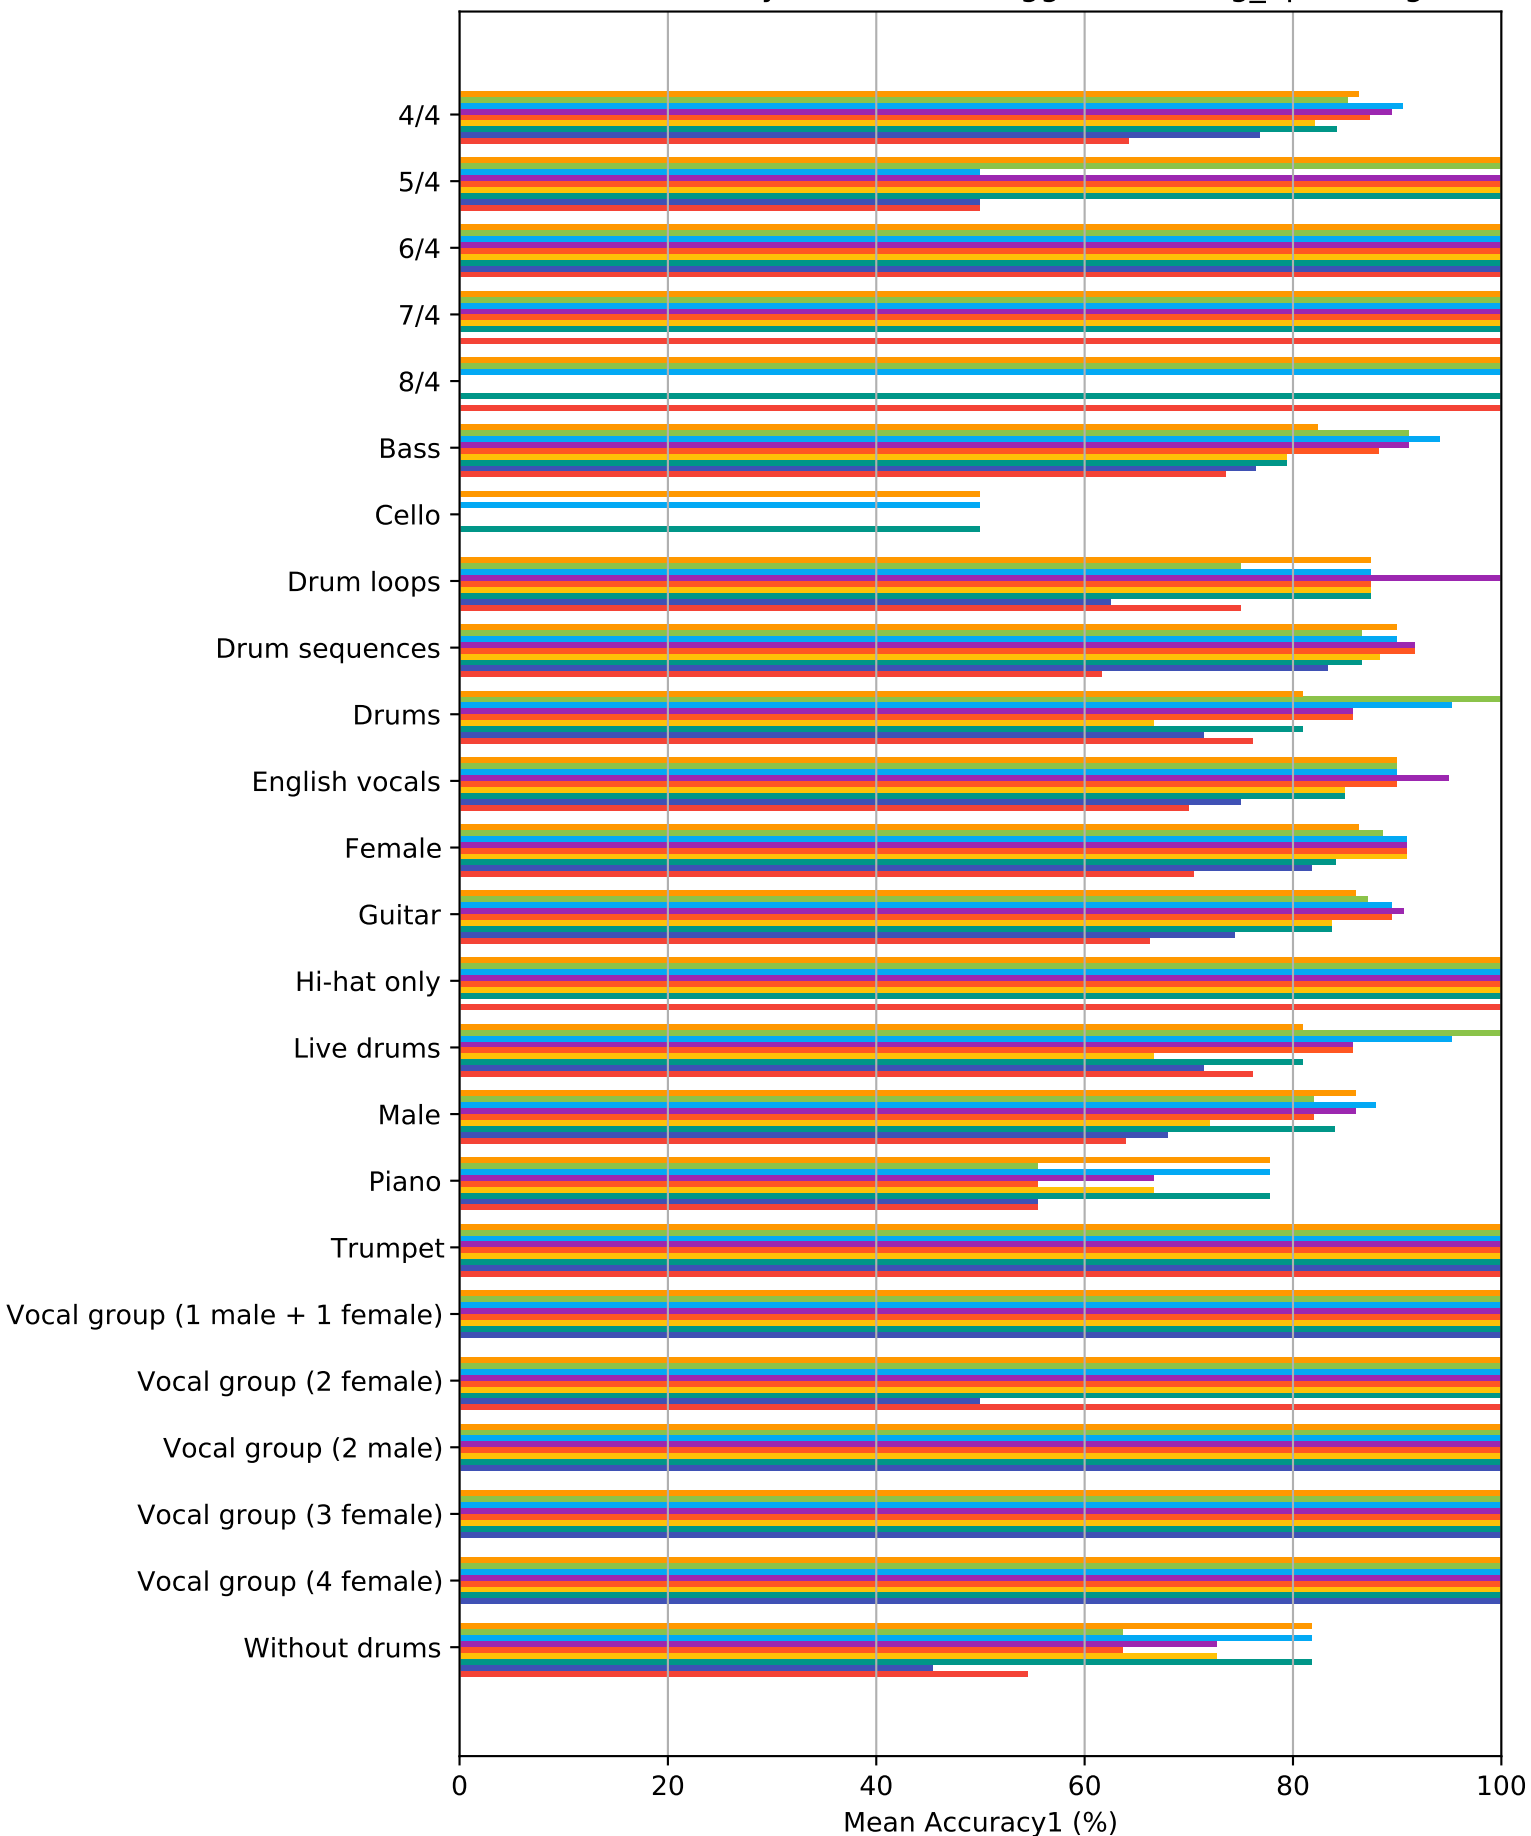

Mean Accuracy1 for Tracks Tagged with 'tag\_open' Tags

- boeck2015/tempodetector2016\_default
- schreiber2017/mirex2017
- davies2009/mirex\_qm\_tempotracker
- schreiber2018/cnn
- percival2014/stem
- schreiber2018/fcn
- schreiber2014/default
- schreiber2018/ismir2018
- schreiber2017/ismir2017