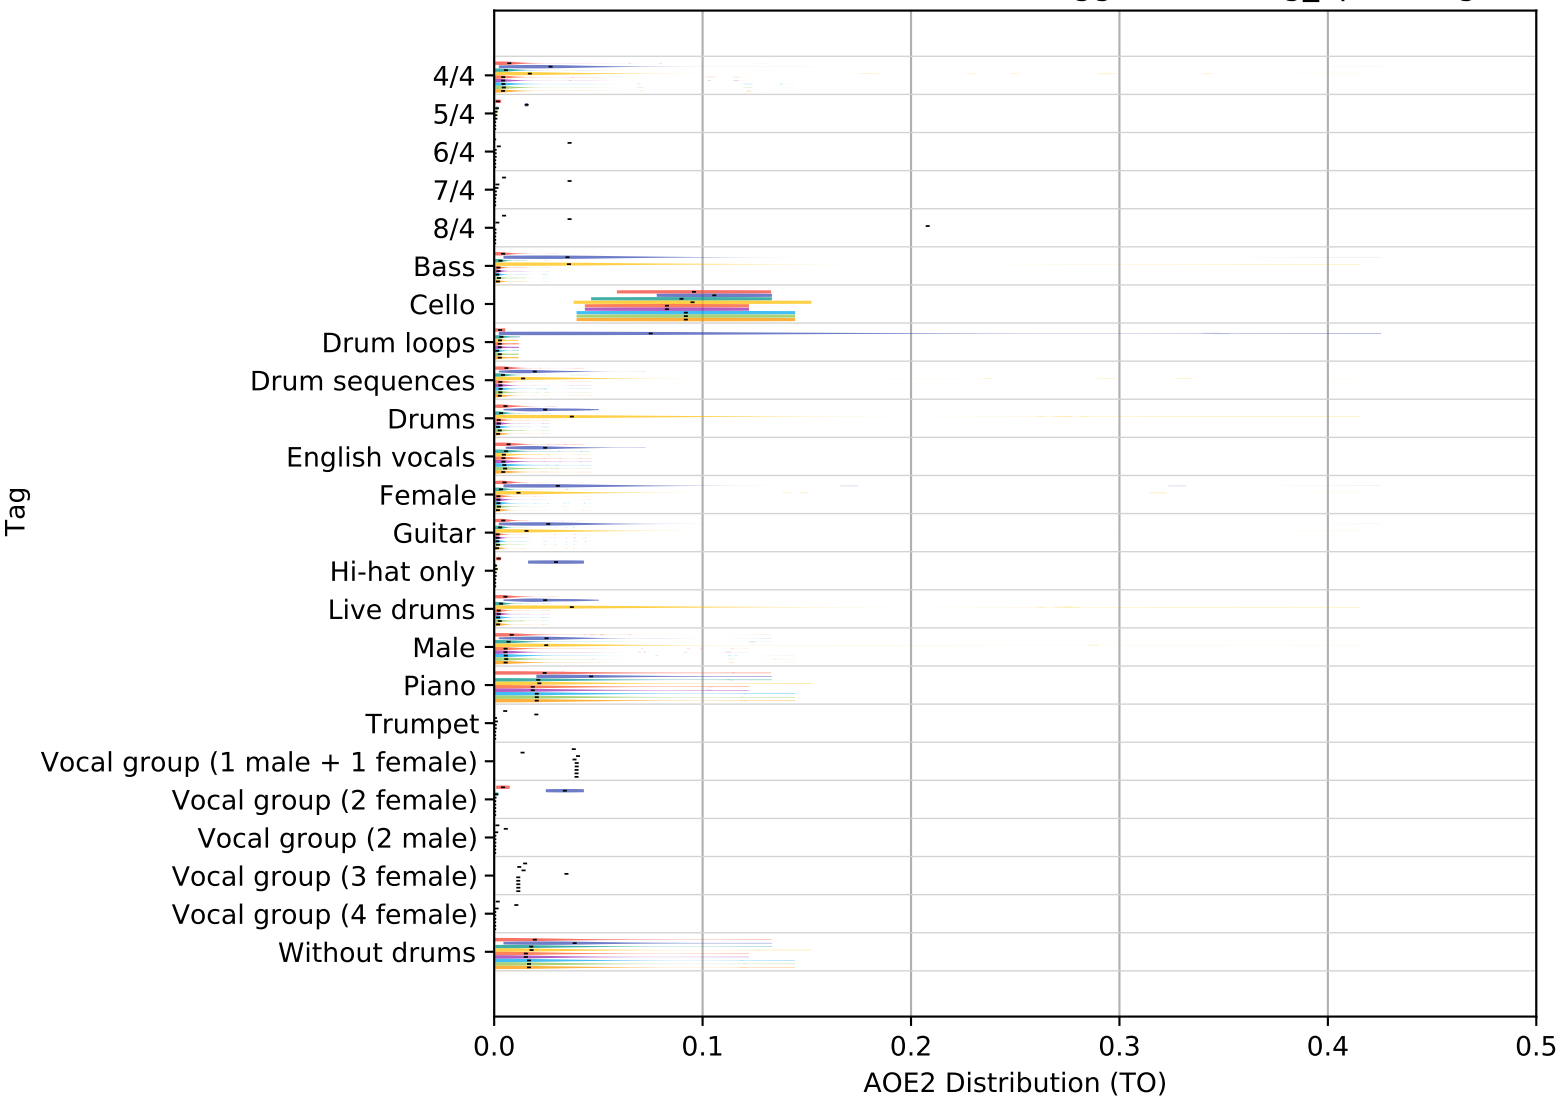

AOE2 Distributions for Tracks Tagged with 'tag_open' Tags

- | | |
|--|---|
| ■ boeck2015/tempodetector2016_default | ■ schreiber2017/mirex2017 |
| ■ davies2009/mirex_qm_tempotracker | ■ schreiber2018/cnn |
| ■ percival2014/stem | ■ schreiber2018/fcn |
| ■ schreiber2014/default | ■ schreiber2018/ismir2018 |
| ■ schreiber2017/ismir2017 | |