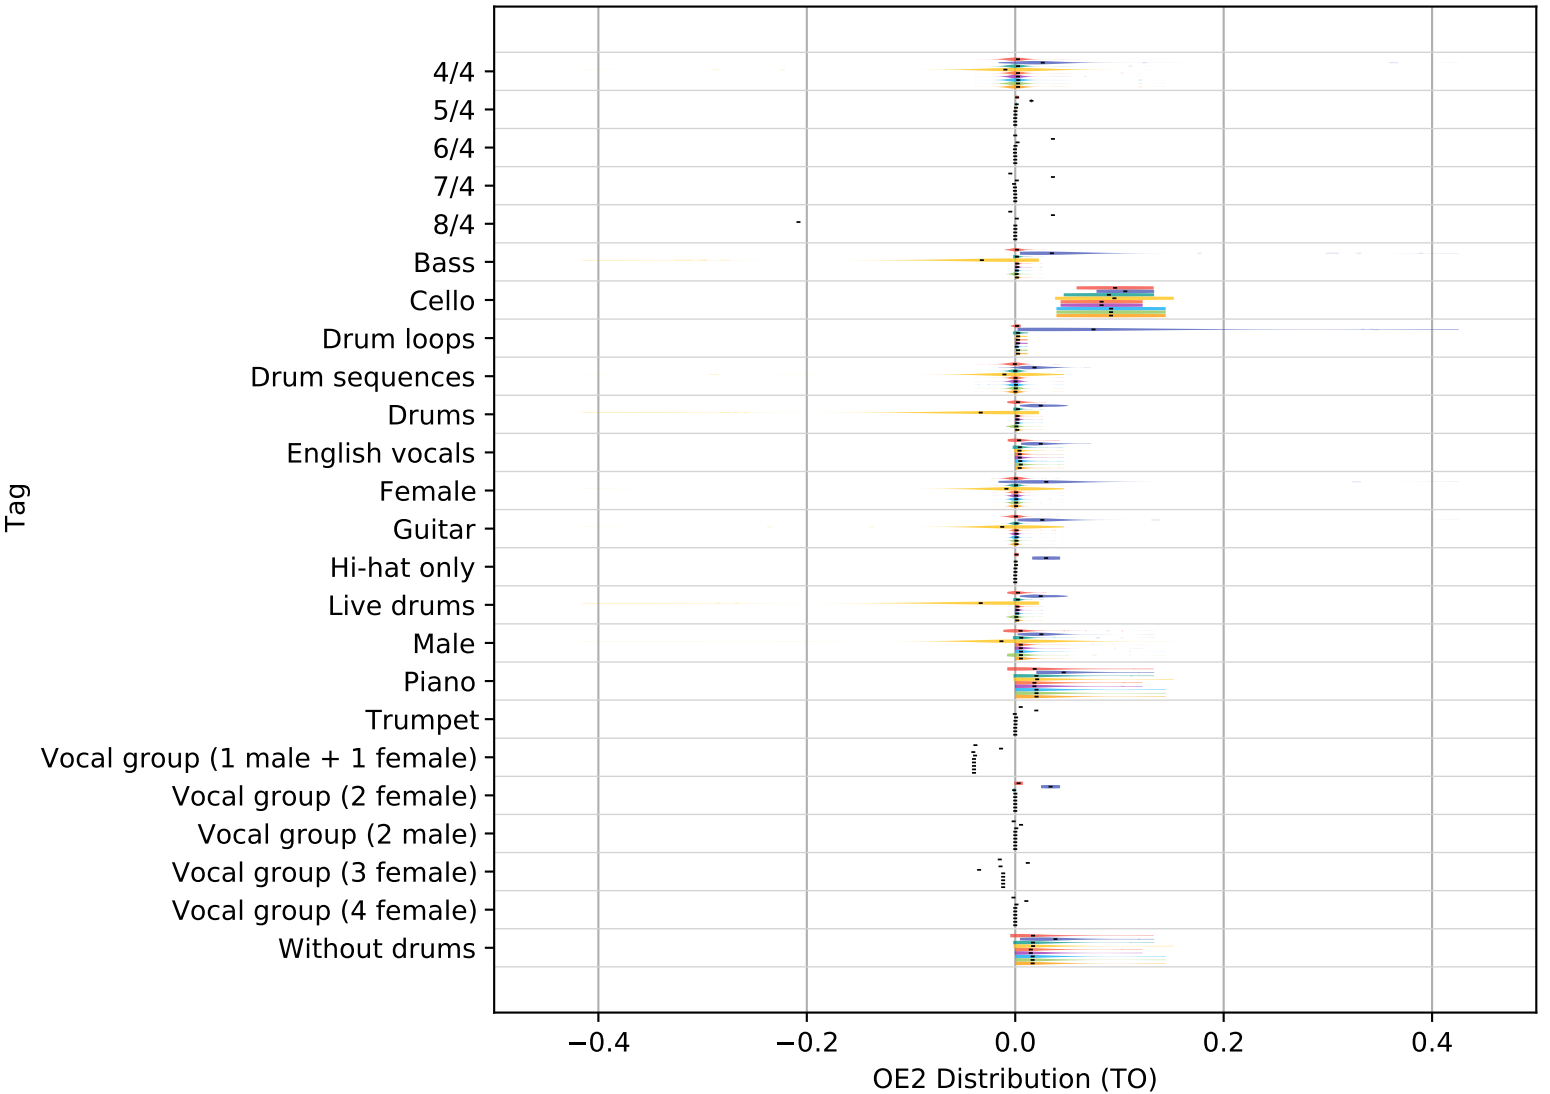

OE2 Distributions for Tracks Tagged with 'tag_open' Tags

- | | |
|--|---|
| ■ boeck2015/tempodetector2016_default | ■ schreiber2017/mirex2017 |
| ■ davies2009/mirex_qm_tempotracker | ■ schreiber2018/cnn |
| ■ percival2014/stem | ■ schreiber2018/fcn |
| ■ schreiber2014/default | ■ schreiber2018/ismir2018 |
| ■ schreiber2017/ismir2017 | |