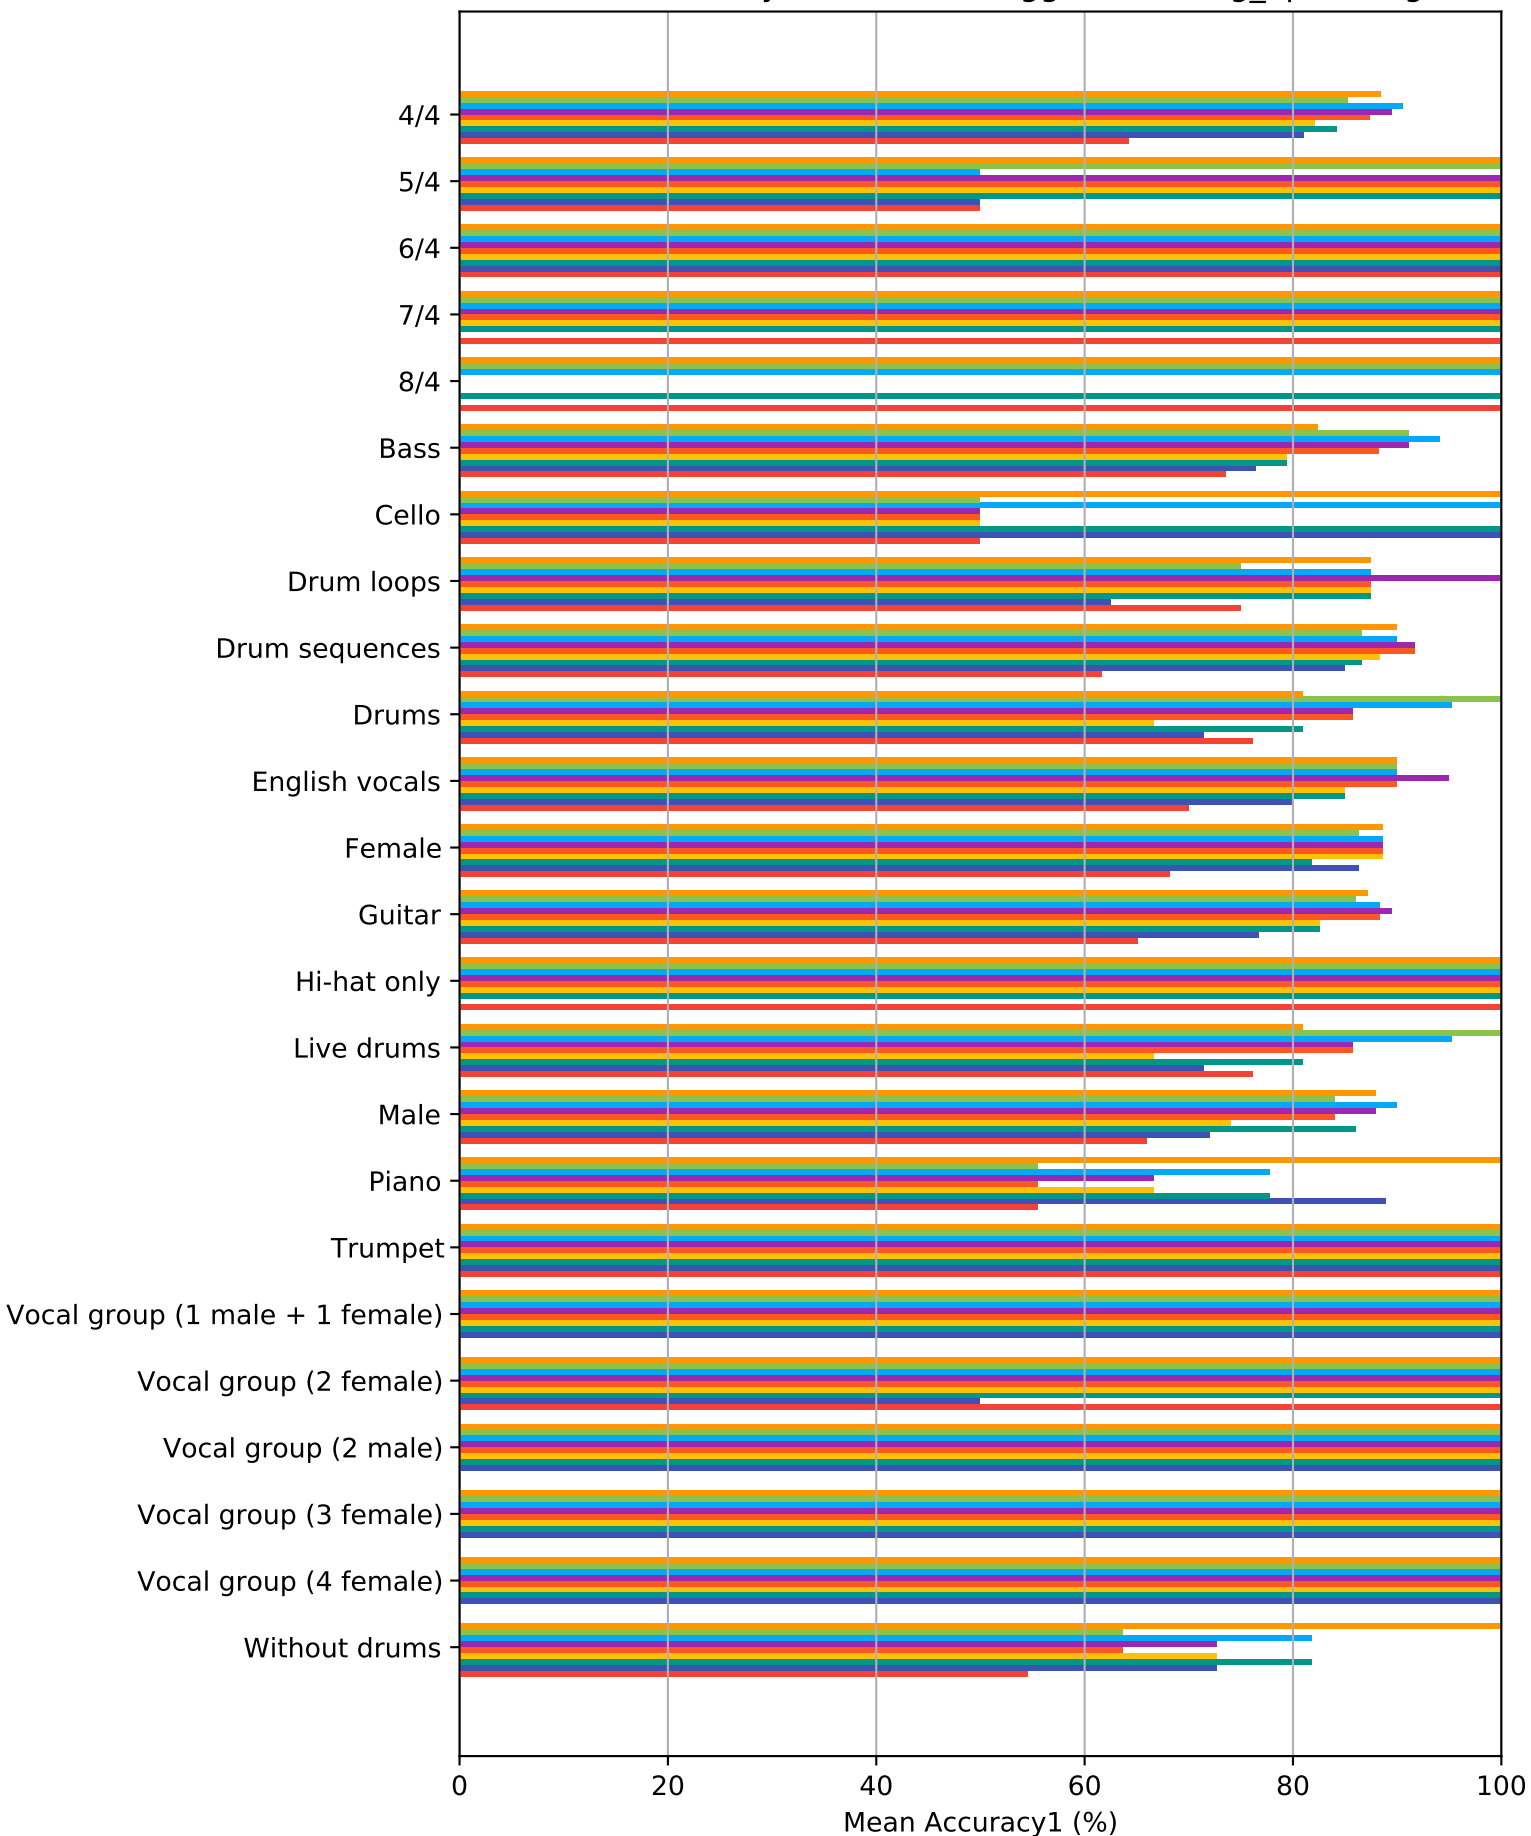

Mean Accuracy1 for Tracks Tagged with 'tag_open' Tags

- | | |
|--|---|
| ■ boeck2015/tempodetector2016_default | ■ schreiber2017/mirex2017 |
| ■ davies2009/mirex_qm_tempotracker | ■ schreiber2018/cnn |
| ■ percival2014/stem | ■ schreiber2018/fcn |
| ■ schreiber2014/default | ■ schreiber2018/ismir2018 |
| ■ schreiber2017/ismir2017 | |