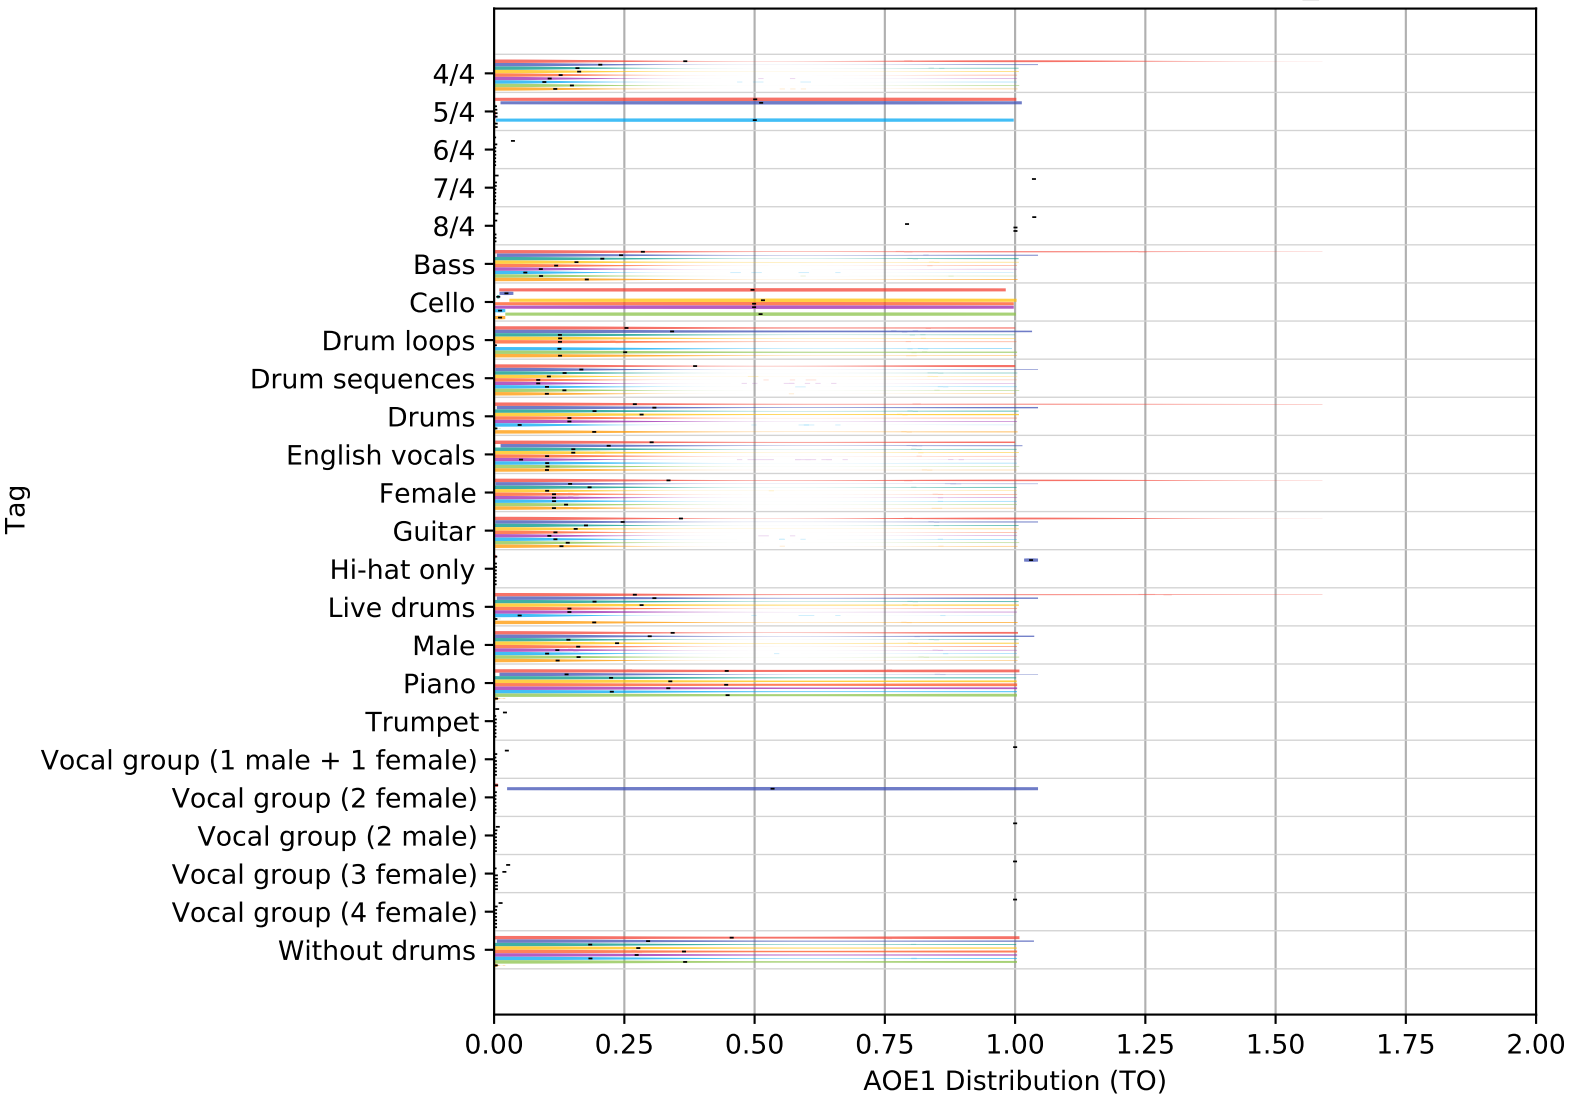

AOE1 Distributions for Tracks Tagged with 'tag_open' Tags

- | | |
|--|---|
| ■ boeck2015/tempodetector2016_default | ■ schreiber2017/mirex2017 |
| ■ davies2009/mirex_qm_tempotracker | ■ schreiber2018/cnn |
| ■ percival2014/stem | ■ schreiber2018/fcn |
| ■ schreiber2014/default | ■ schreiber2018/ismir2018 |
| ■ schreiber2017/ismir2017 | |