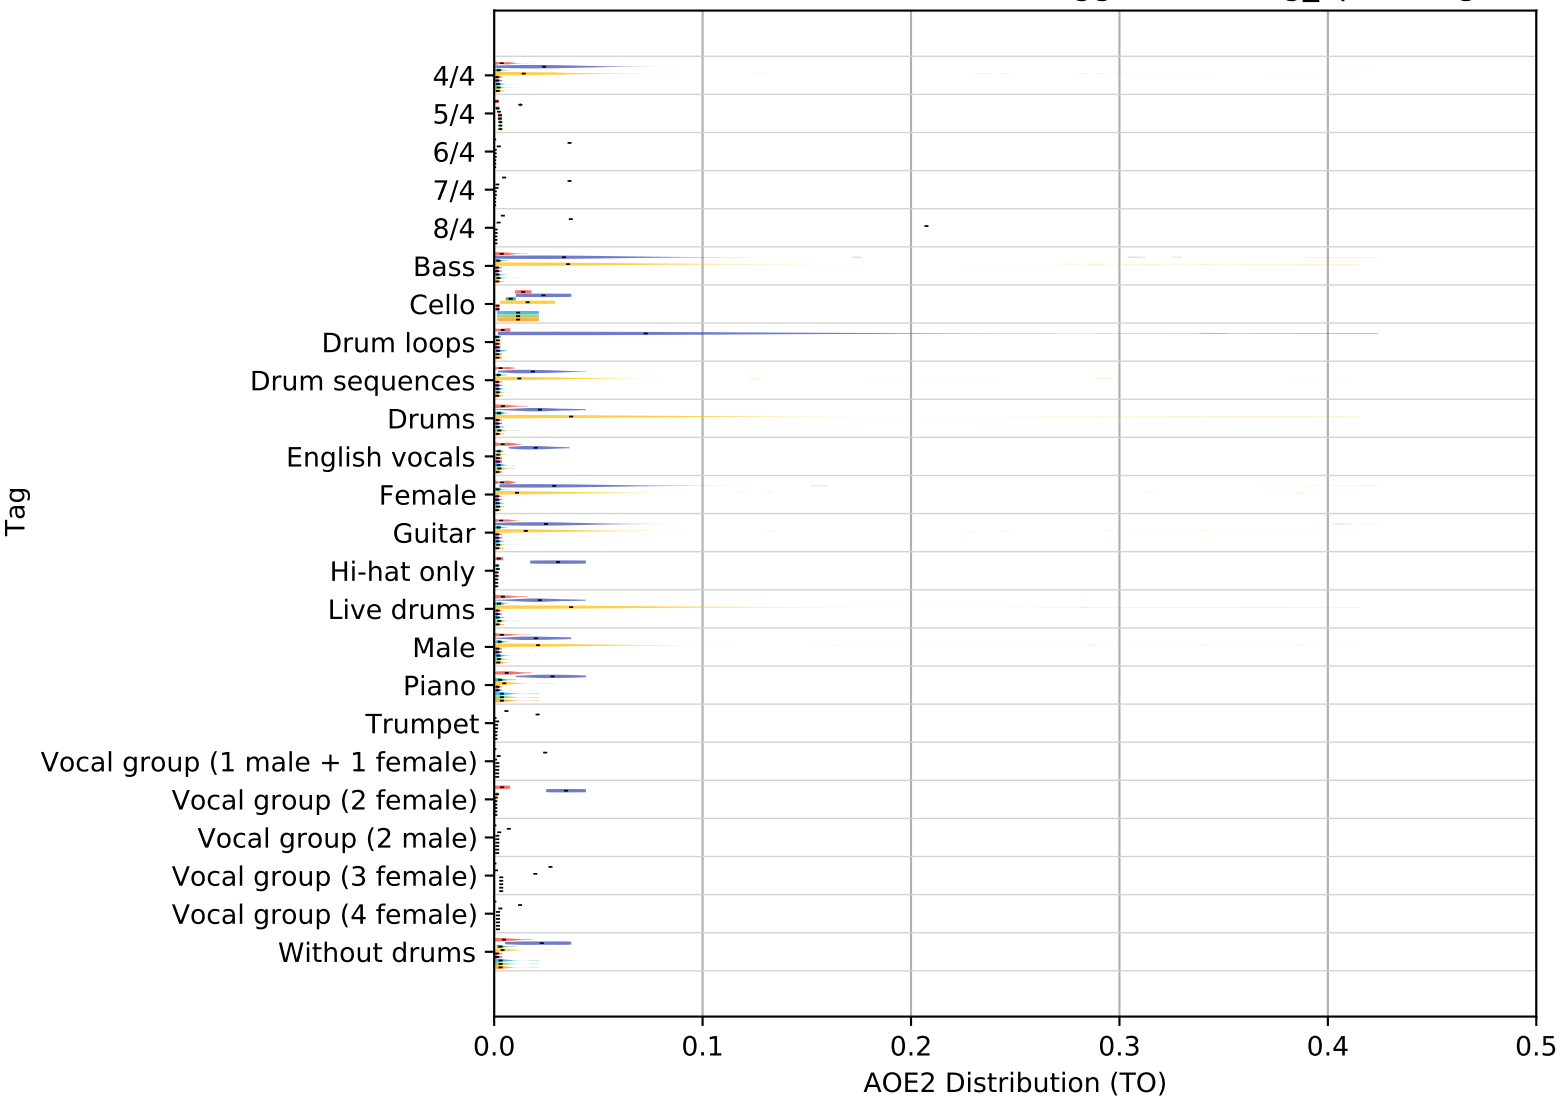

AOE2 Distributions for Tracks Tagged with 'tag_open' Tags

- | | |
|--|---|
| ■ boeck2015/tempodetector2016_default | ■ schreiber2017/mirex2017 |
| ■ davies2009/mirex_qm_tempotracker | ■ schreiber2018/cnn |
| ■ percival2014/stem | ■ schreiber2018/fcn |
| ■ schreiber2014/default | ■ schreiber2018/ismir2018 |
| ■ schreiber2017/ismir2017 | |