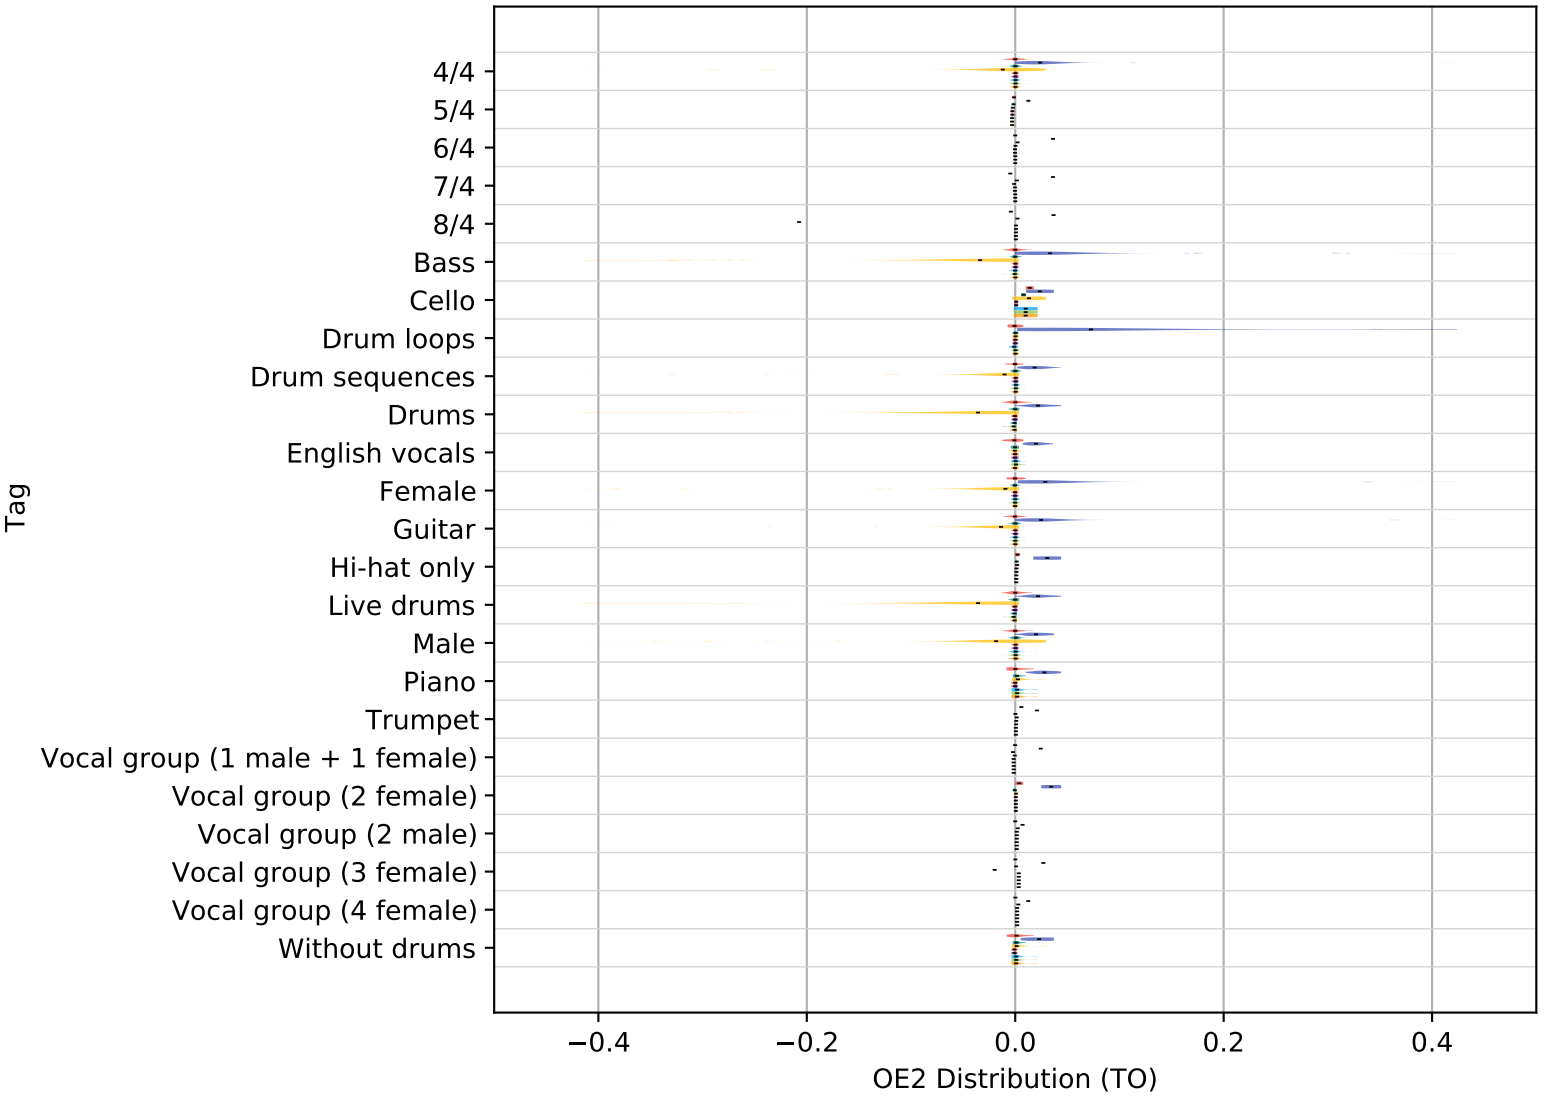

OE2 Distributions for Tracks Tagged with 'tag_open' Tags

- | | |
|------------------------------------------------------------------------|---------------------------------------------------------------|
| ■ boeck2015/tempodetector2016_default | ■ schreiber2017/mirex2017 |
| ■ davies2009/mirex_qm_tempotracker | ■ schreiber2018/cnn |
| ■ percival2014/stem | ■ schreiber2018/fcn |
| ■ schreiber2014/default | ■ schreiber2018/ismir2018 |
| ■ schreiber2017/ismir2017 | |