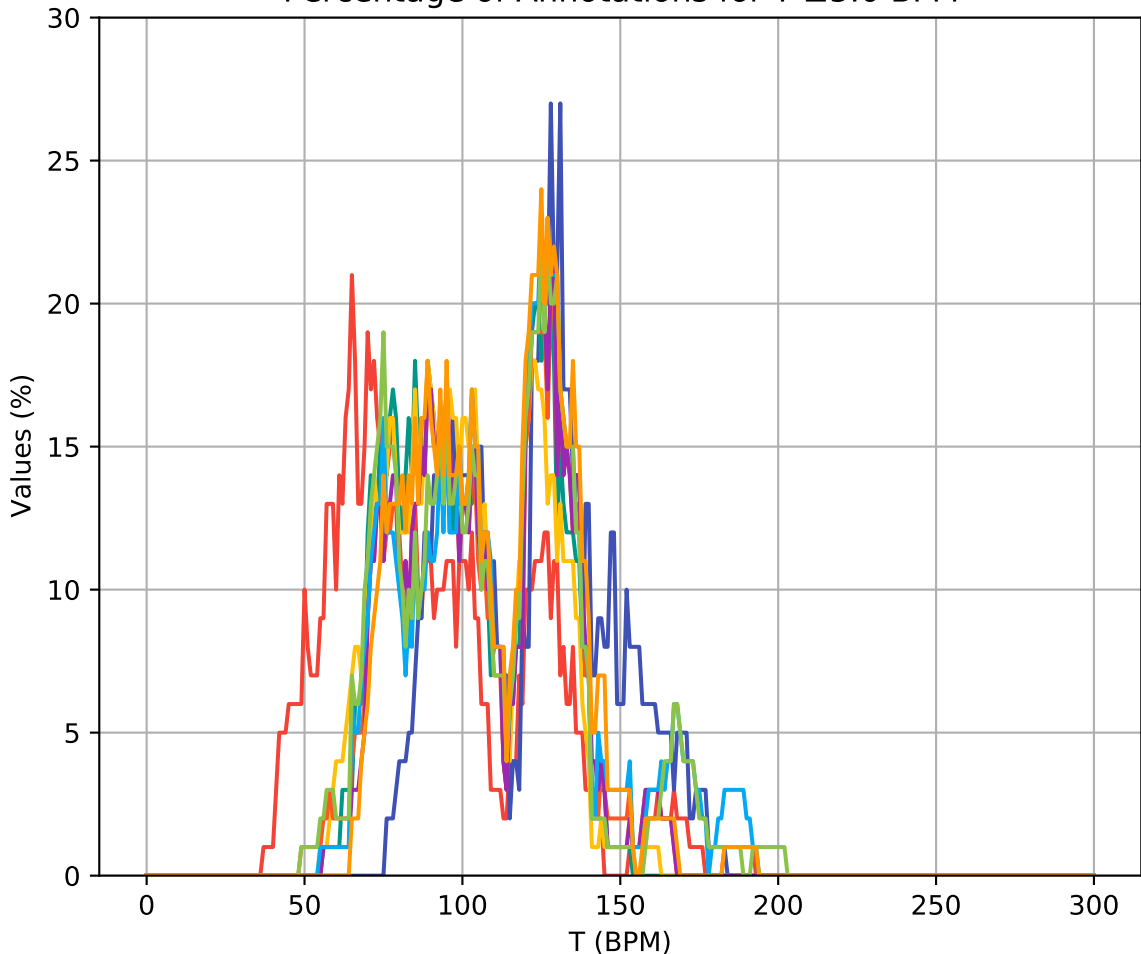

Percentage of Annotations for $T \pm 5.0$ BPM

- | | |
|---------------------------------------|---------------------------|
| — boeck2015/tempodetector2016_default | — schreiber2017/mirex2017 |
| — davies2009/mirex_qm_tempotracker | — schreiber2018/cnn |
| — percival2014/stem | — schreiber2018/fcn |
| — schreiber2014/default | — schreiber2018/ismir2018 |
| — schreiber2017/ismir2017 | |