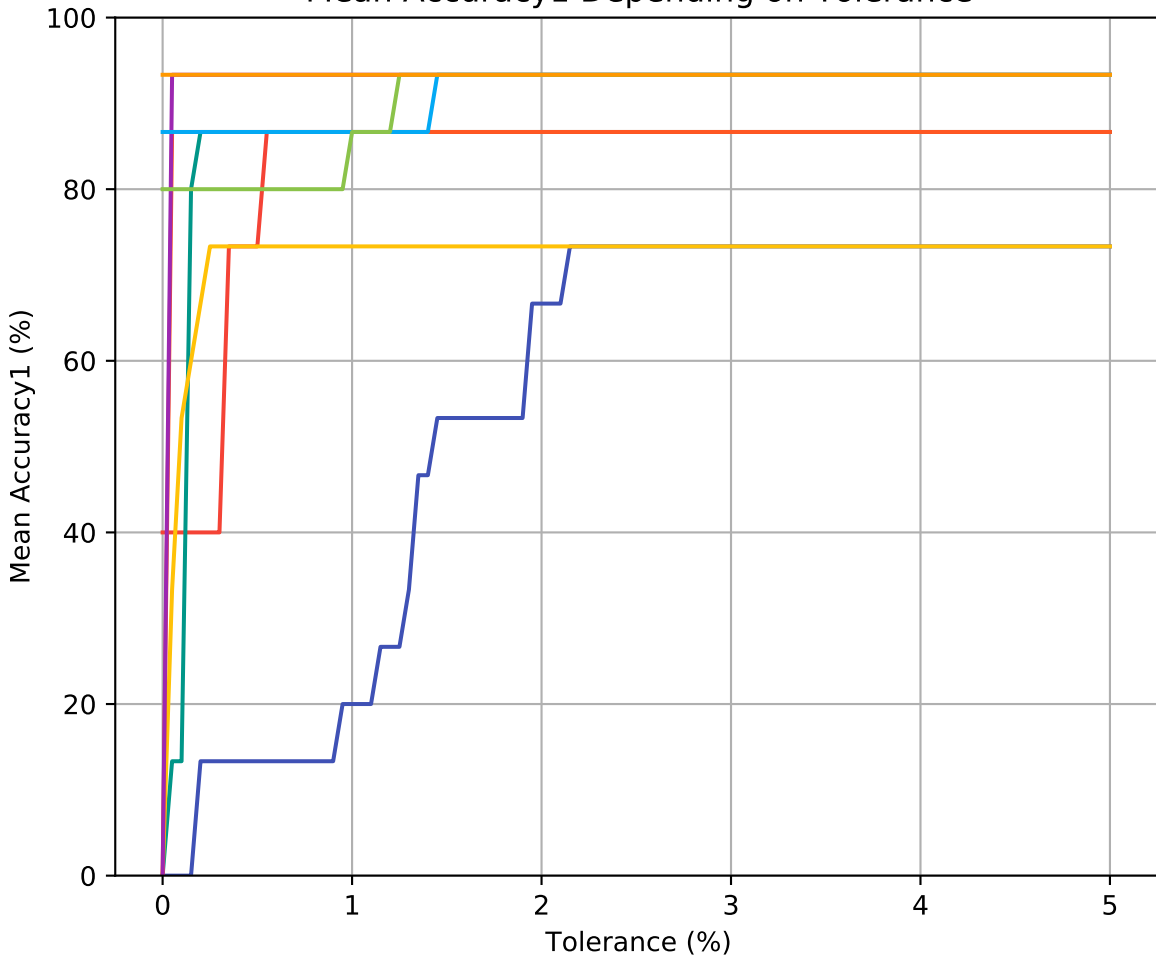

# Mean Accuracy1 Depending on Tolerance

- boeck2015/tempodetector2016\_default
- davies2009/mirex\_qm\_tempotracker
- percival2014/stem
- schreiber2014/default
- schreiber2017/ismir2017
- schreiber2017/mirex2017
- schreiber2018/cnn
- schreiber2018/fcn
- schreiber2018/ismir2018