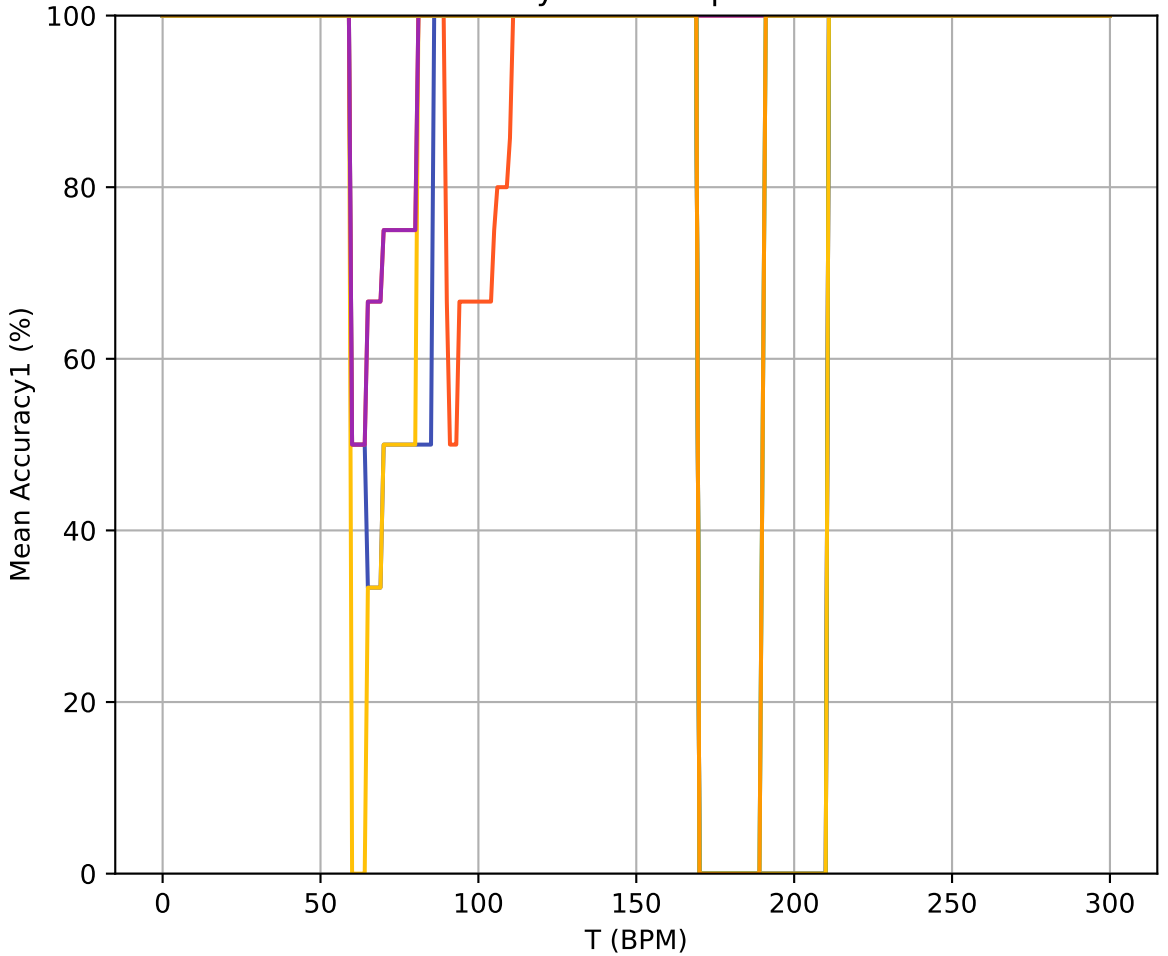

Mean Accuracy1 for Tempo T  $\pm 10.0$  BPM

- boeck2015/tempodetector2016\_default
- schreiber2017/mirex2017
- davies2009/mirex\_qm\_tempotracker
- schreiber2018/cnn
- percival2014/stem
- schreiber2018/fcn
- schreiber2014/default
- schreiber2018/ismir2018
- schreiber2017/ismir2017