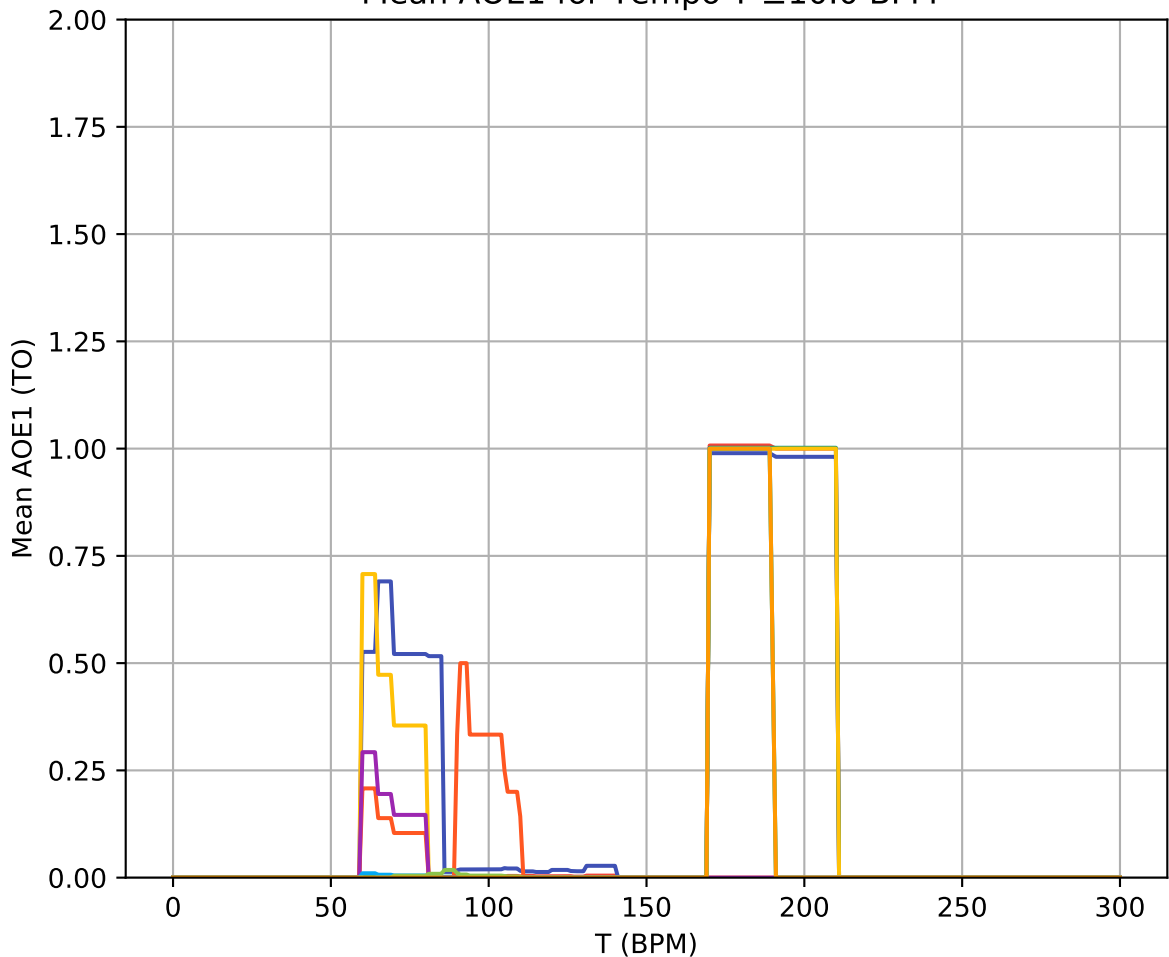

Mean AOE1 for Tempo T ± 10.0 BPM

- boeck2015/tempodetector2016_default
- davies2009/mirex_qm_tempotracker
- percival2014/stem
- schreiber2014/default
- schreiber2017/ismir2017
- schreiber2017/mirex2017
- schreiber2018/cnn
- schreiber2018/fcn
- schreiber2018/ismir2018