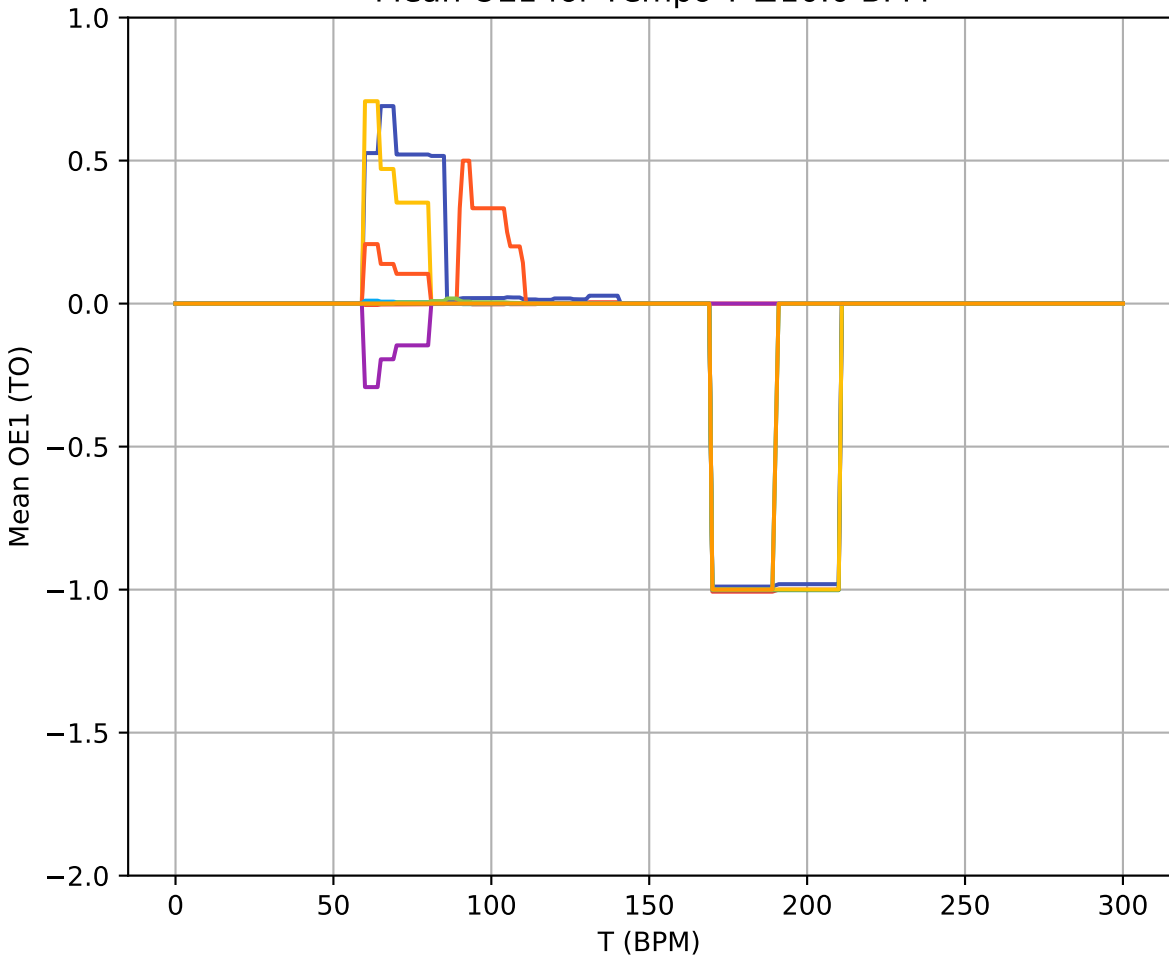

Mean OE1 for Tempo T ± 10.0 BPM

- boeck2015/tempodetector2016_default
- davies2009/mirex_qm_tempotracker
- percival2014/stem
- schreiber2014/default
- schreiber2017/ismir2017
- schreiber2017/mirex2017
- schreiber2018/cnn
- schreiber2018/fcn
- schreiber2018/ismir2018