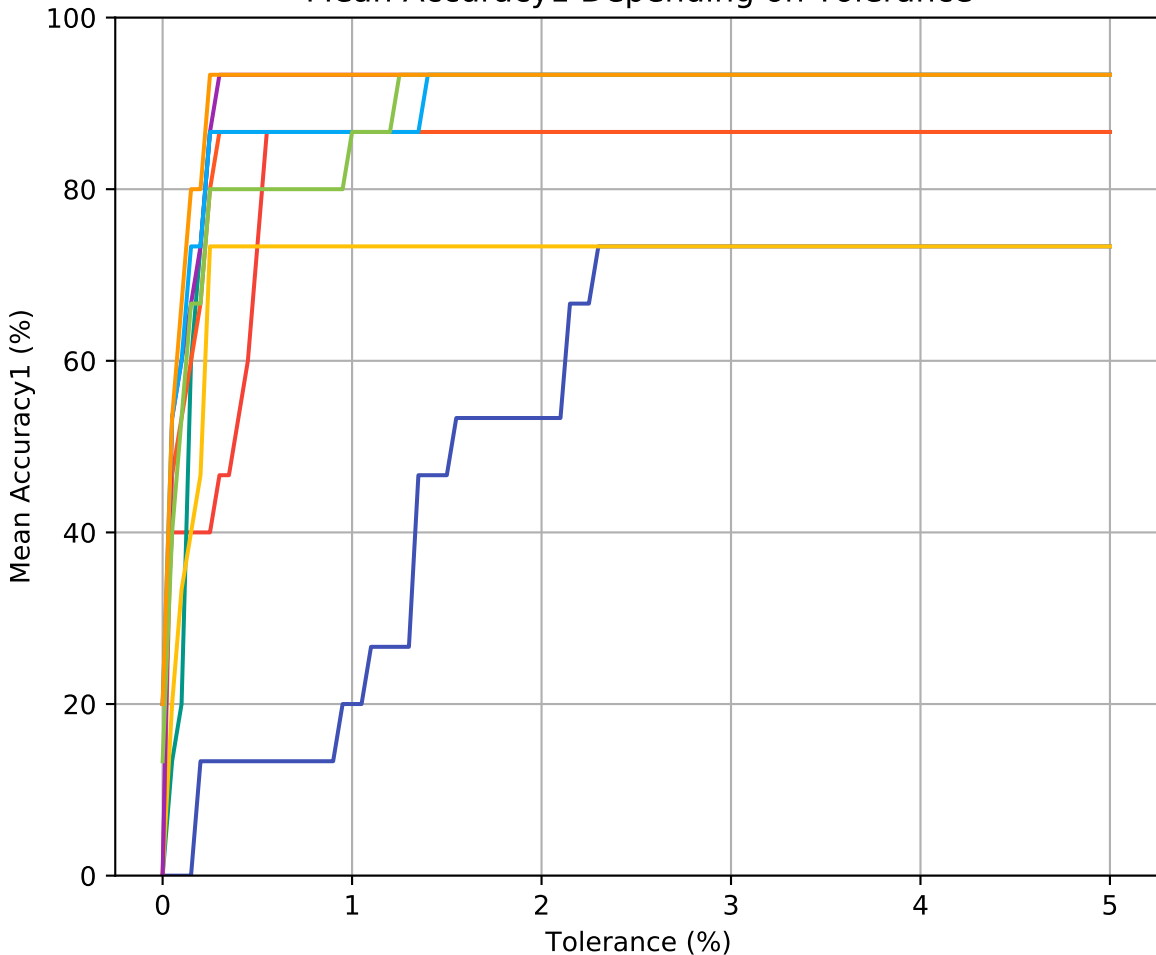

Mean Accuracy1 Depending on Tolerance

- boeck2015/tempodetector2016_default
- davies2009/mirex_qm_tempotracker
- percival2014/stem
- schreiber2014/default
- schreiber2017/ismir2017
- schreiber2017/mirex2017
- schreiber2018/cnn
- schreiber2018/fcn
- schreiber2018/ismir2018