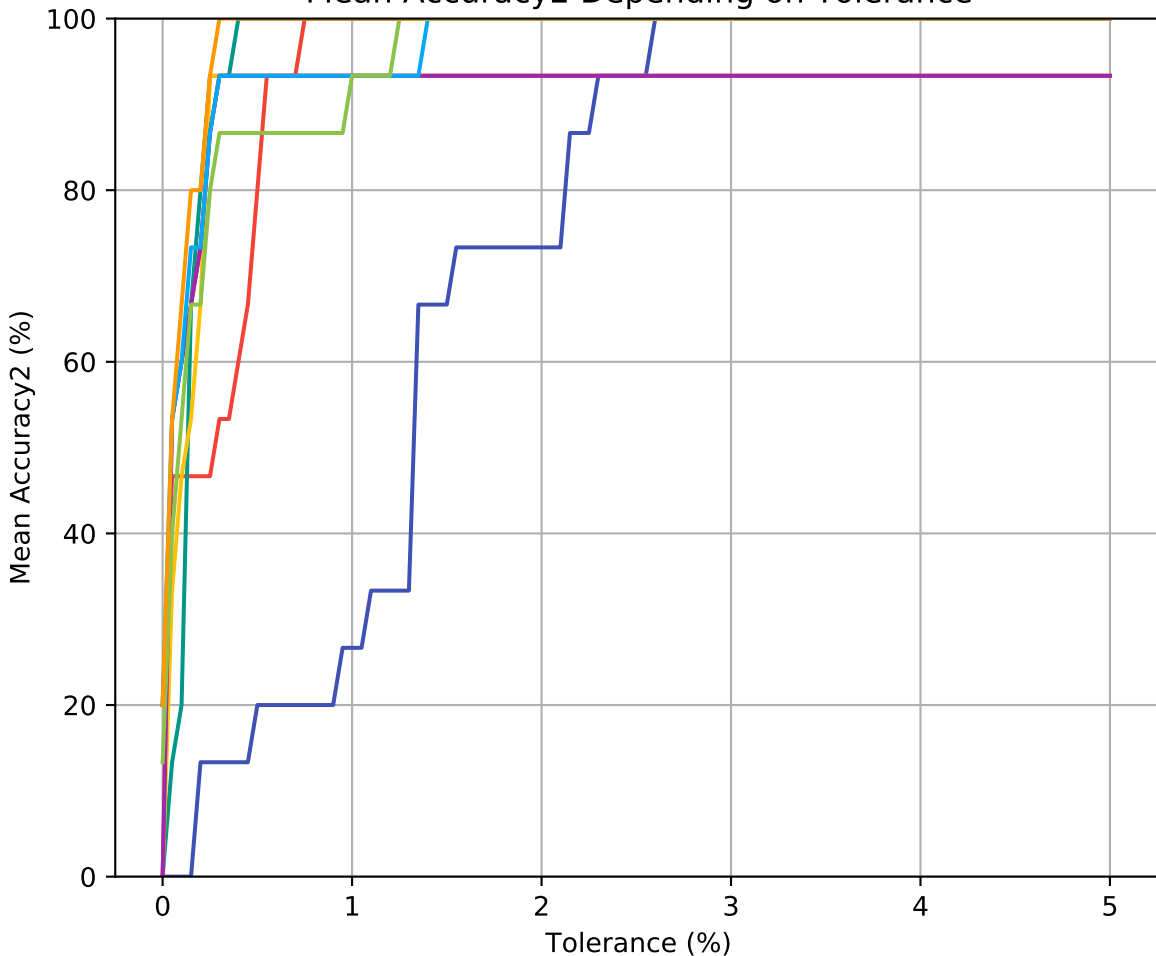

Mean Accuracy2 Depending on Tolerance

- boeck2015/tempodetector2016\_default
- davies2009/mirex\_qm\_tempotracker
- percival2014/stem
- schreiber2014/default
- schreiber2017/ismir2017
- schreiber2017/mirex2017
- schreiber2018/cnn
- schreiber2018/fcn
- schreiber2018/ismir2018