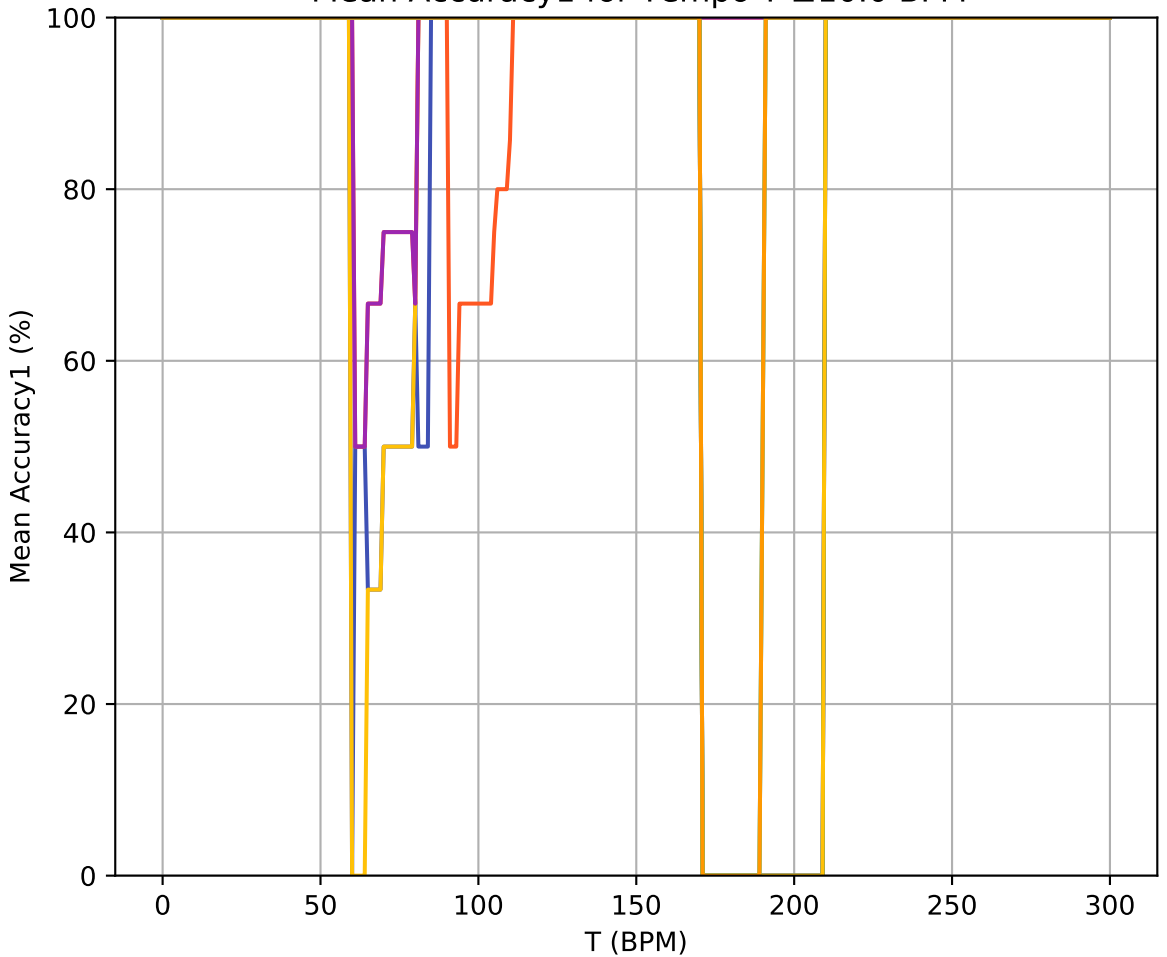

Mean Accuracy1 for Tempo T ± 10.0 BPM

- boeck2015/tempodetector2016_default
 - davies2009/mirex_qm_tempotracker
 - percival2014/stem
 - schreiber2014/default
 - schreiber2017/ismir2017
- schreiber2017/mirex2017
 - schreiber2018/cnn
 - schreiber2018/fcn
 - schreiber2018/ismir2018