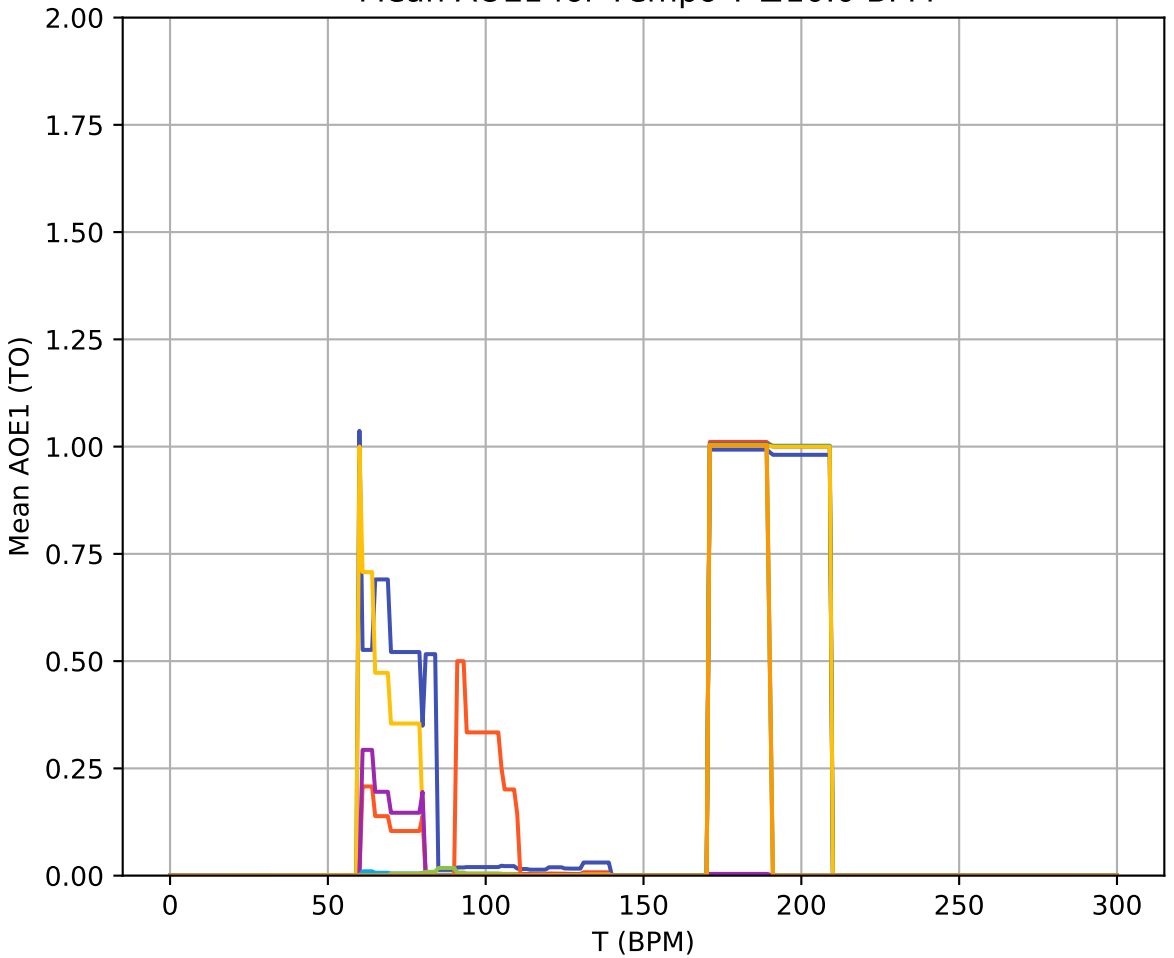

Mean AOE1 for Tempo T ± 10.0 BPM

- boeck2015/tempodetector2016_default
- davies2009/mirex_qm_tempotracker
- percival2014/stem
- schreiber2014/default
- schreiber2017/ismir2017
- schreiber2017/mirex2017
- schreiber2018/cnn
- schreiber2018/fcn
- schreiber2018/ismir2018