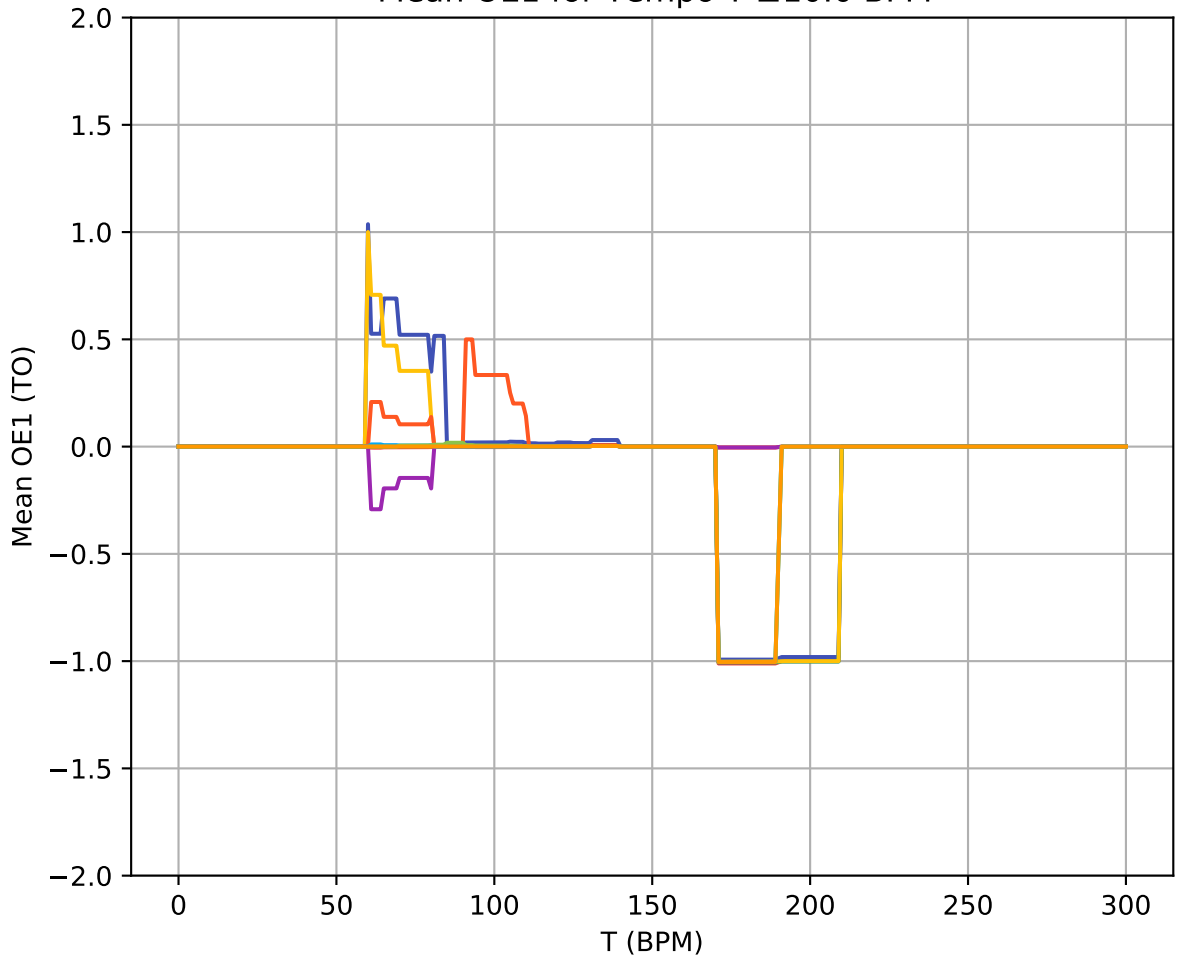

Mean OE1 for Tempo T ± 10.0 BPM

- boeck2015/tempodetector2016_default
- davies2009/mirex_qm_tempotracker
- percival2014/stem
- schreiber2014/default
- schreiber2017/ismir2017
- schreiber2017/mirex2017
- schreiber2018/cnn
- schreiber2018/fcn
- schreiber2018/ismir2018