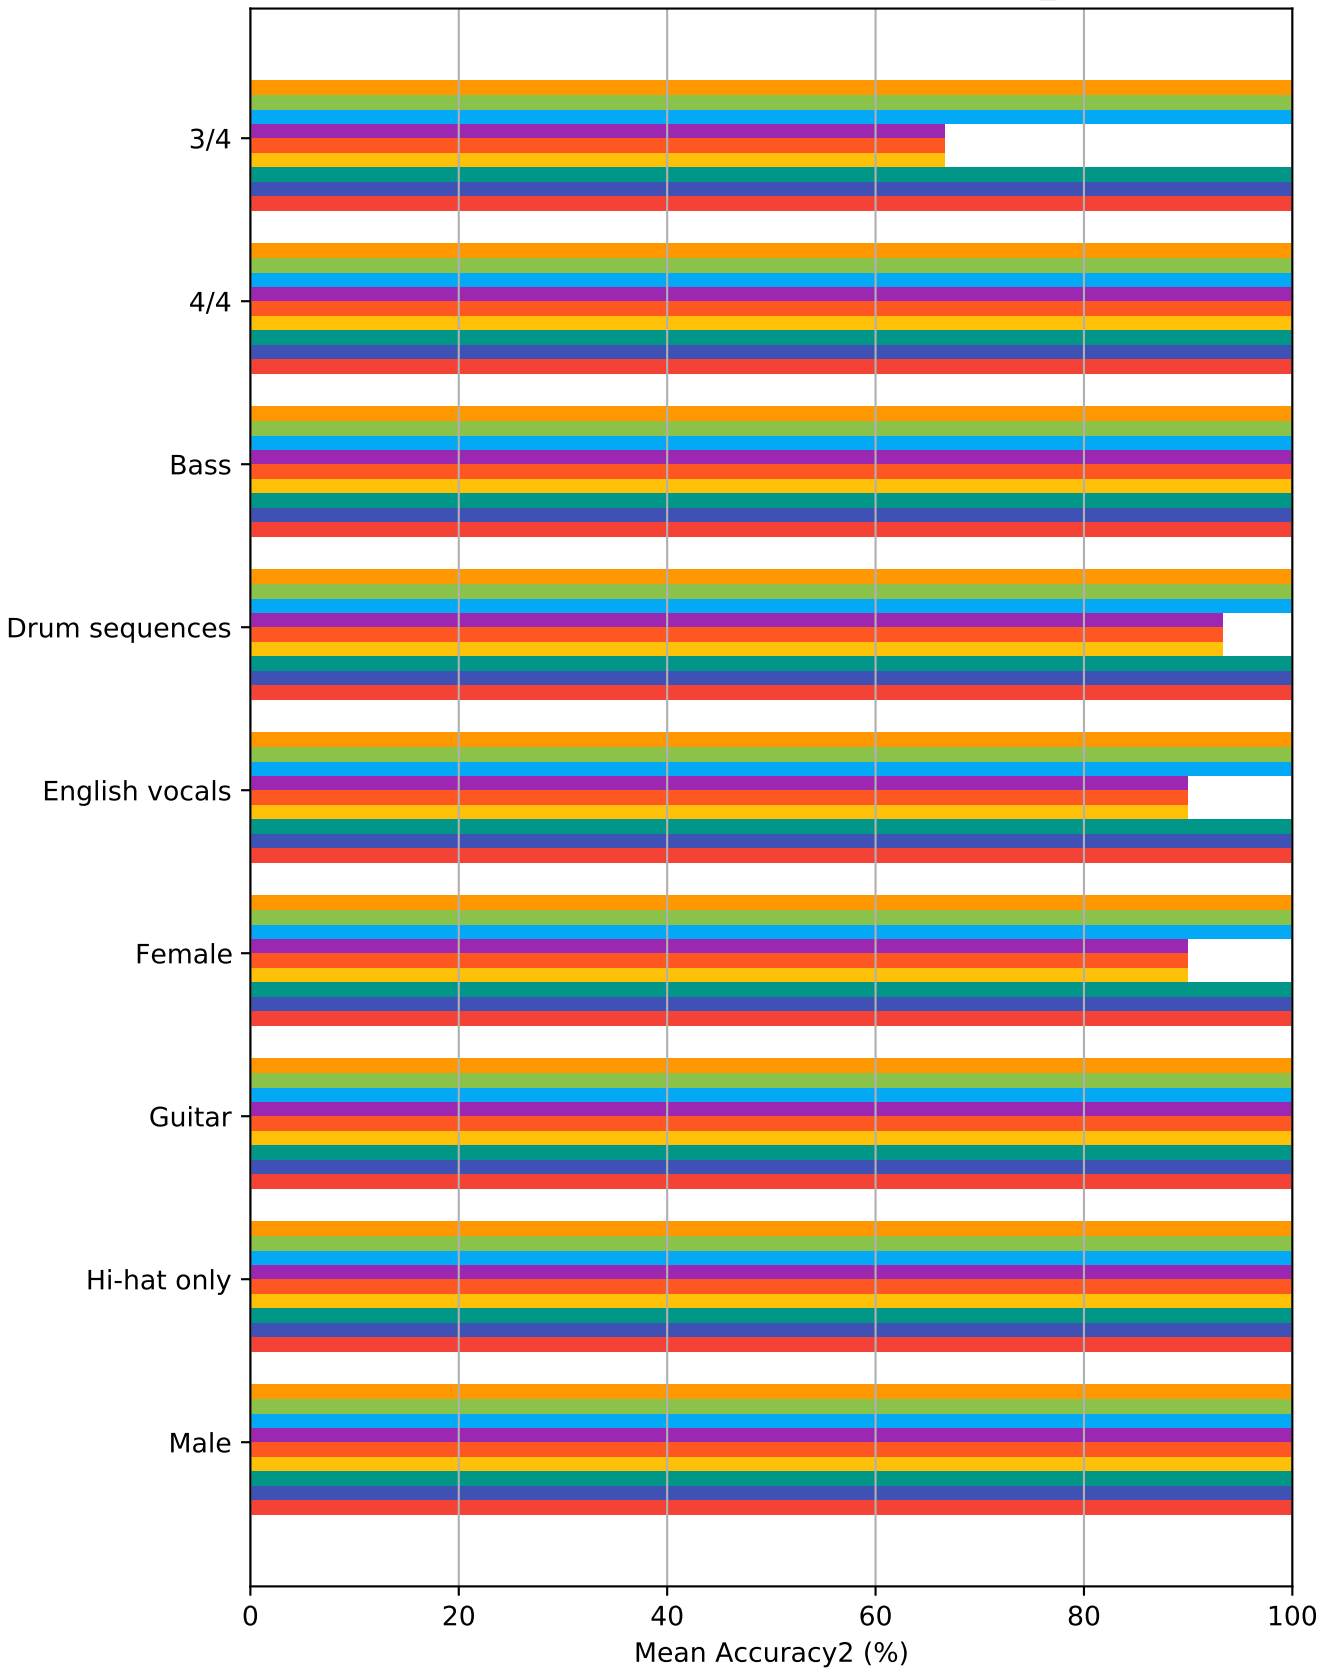

Mean Accuracy2 for Tracks Tagged with 'tag_open' Tags

- boeck2015/tempodetector2016_default
- schreiber2017/mirex2017
- davies2009/mirex_qm_tempotracker
- schreiber2018/cnn
- percival2014/stem
- schreiber2018/fcn
- schreiber2014/default
- schreiber2018/ismir2018
- schreiber2017/ismir2017