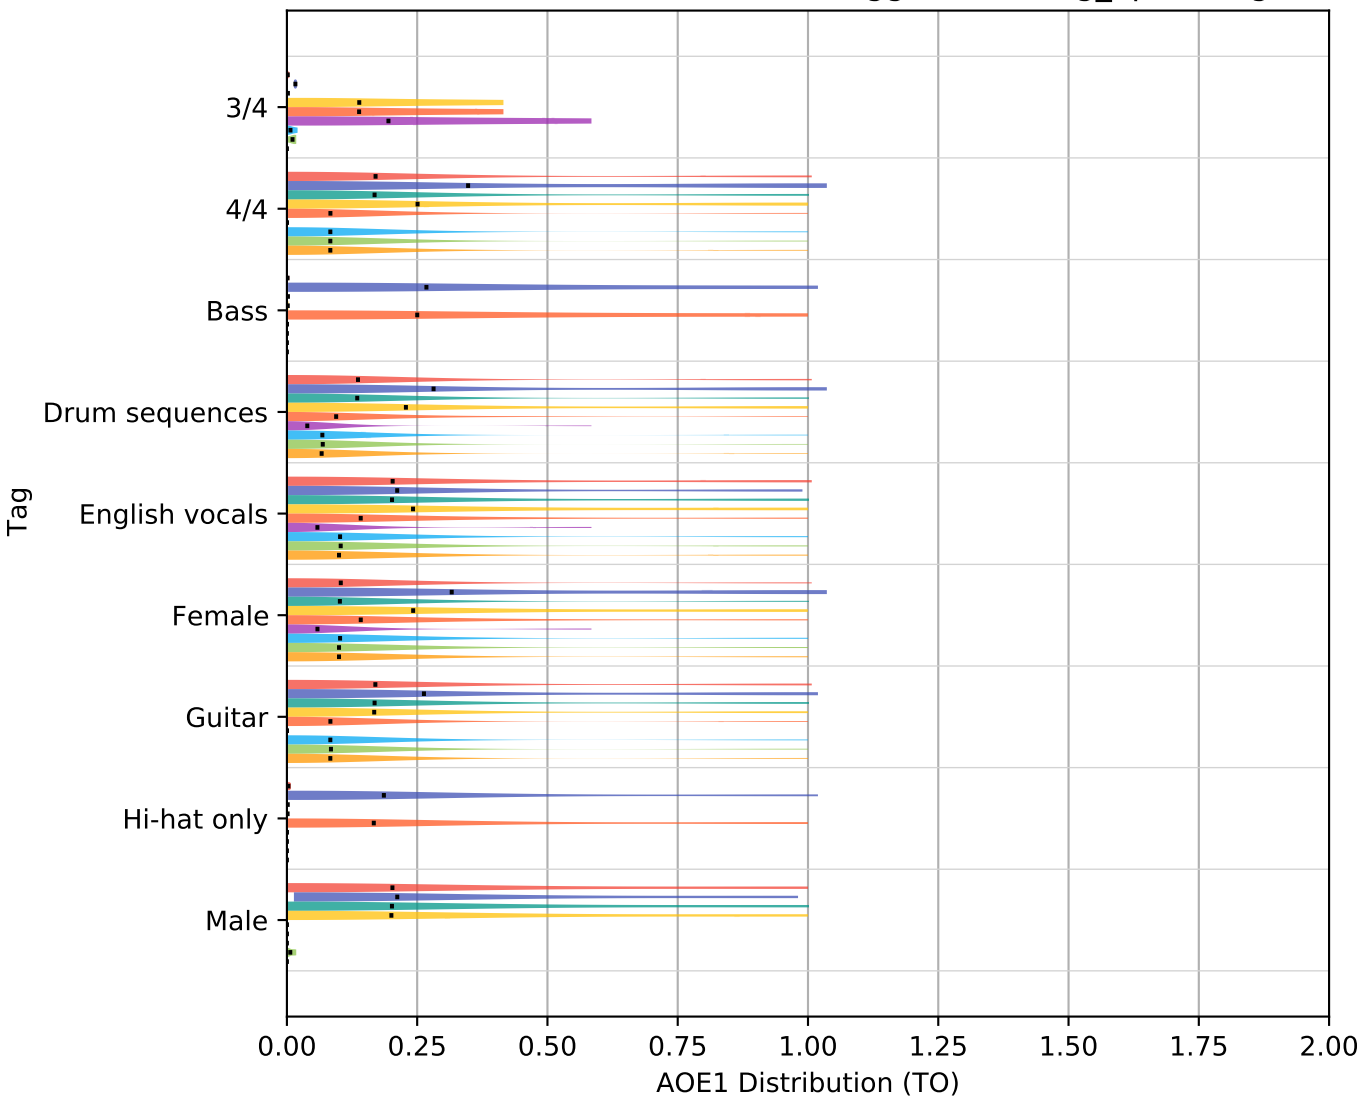

AOE1 Distributions for Tracks Tagged with 'tag_open' Tags

- | | |
|--|---|
| ■ boeck2015/tempodetector2016_default | ■ schreiber2017/mirex2017 |
| ■ davies2009/mirex_qm_tempotracker | ■ schreiber2018/cnn |
| ■ percival2014/stem | ■ schreiber2018/fcn |
| ■ schreiber2014/default | ■ schreiber2018/ismir2018 |
| ■ schreiber2017/ismir2017 | |