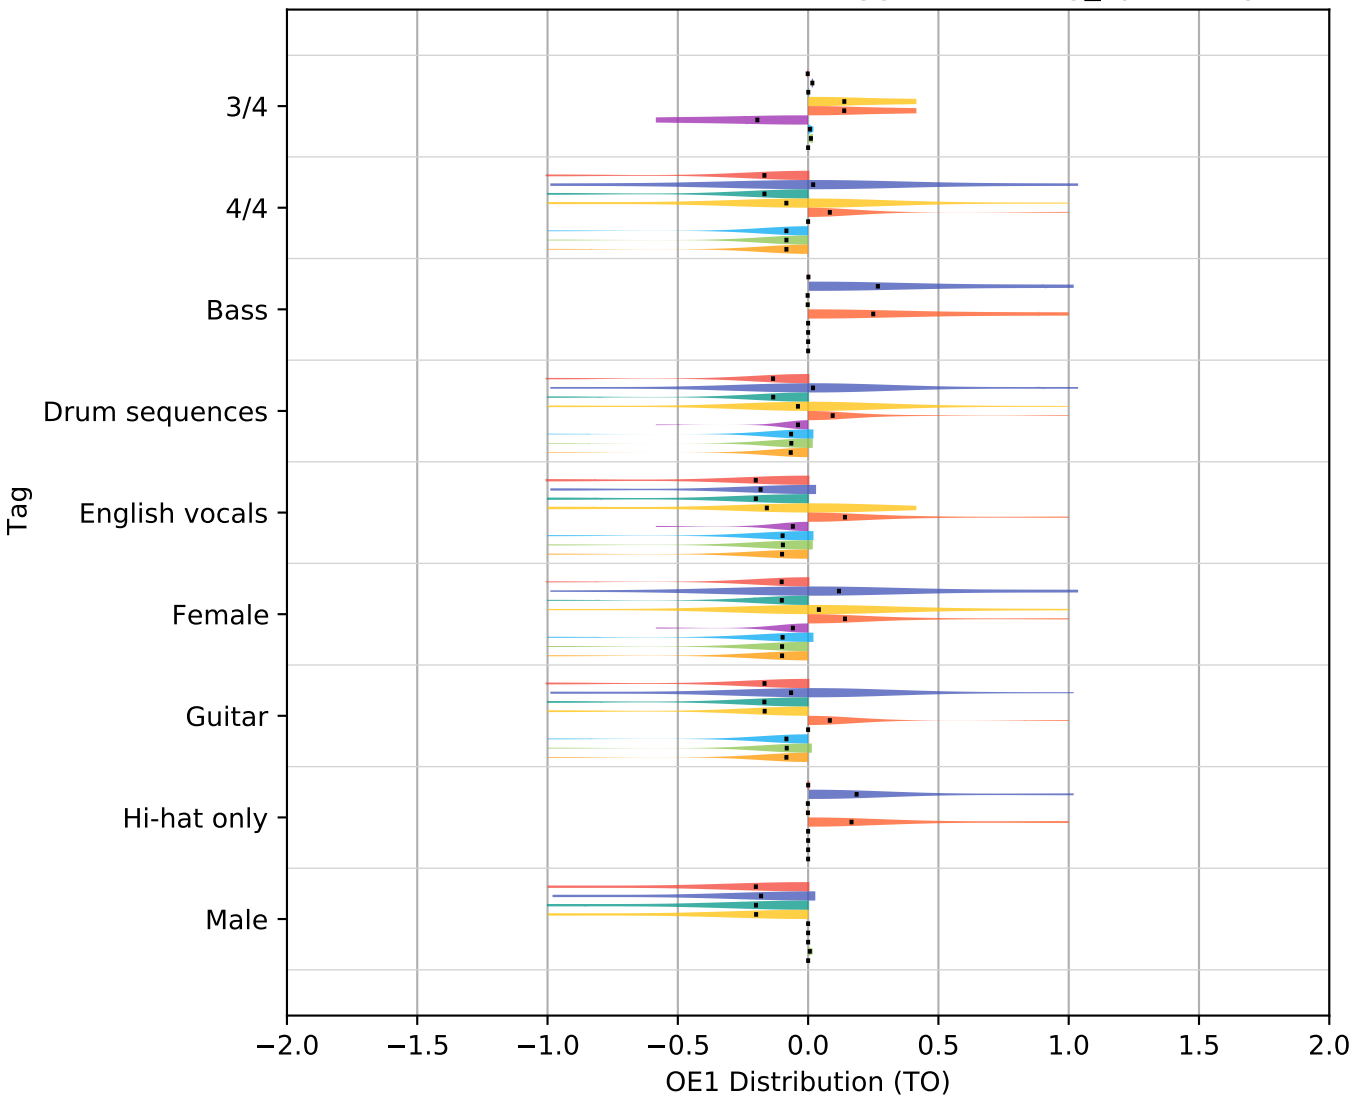

OE1 Distributions for Tracks Tagged with 'tag_open' Tags

- | | |
|--|---|
| ■ boeck2015/tempodetector2016_default | ■ schreiber2017/mirex2017 |
| ■ davies2009/mirex_qm_tempotracker | ■ schreiber2018/cnn |
| ■ percival2014/stem | ■ schreiber2018/fcn |
| ■ schreiber2014/default | ■ schreiber2018/ismir2018 |
| ■ schreiber2017/ismir2017 | |