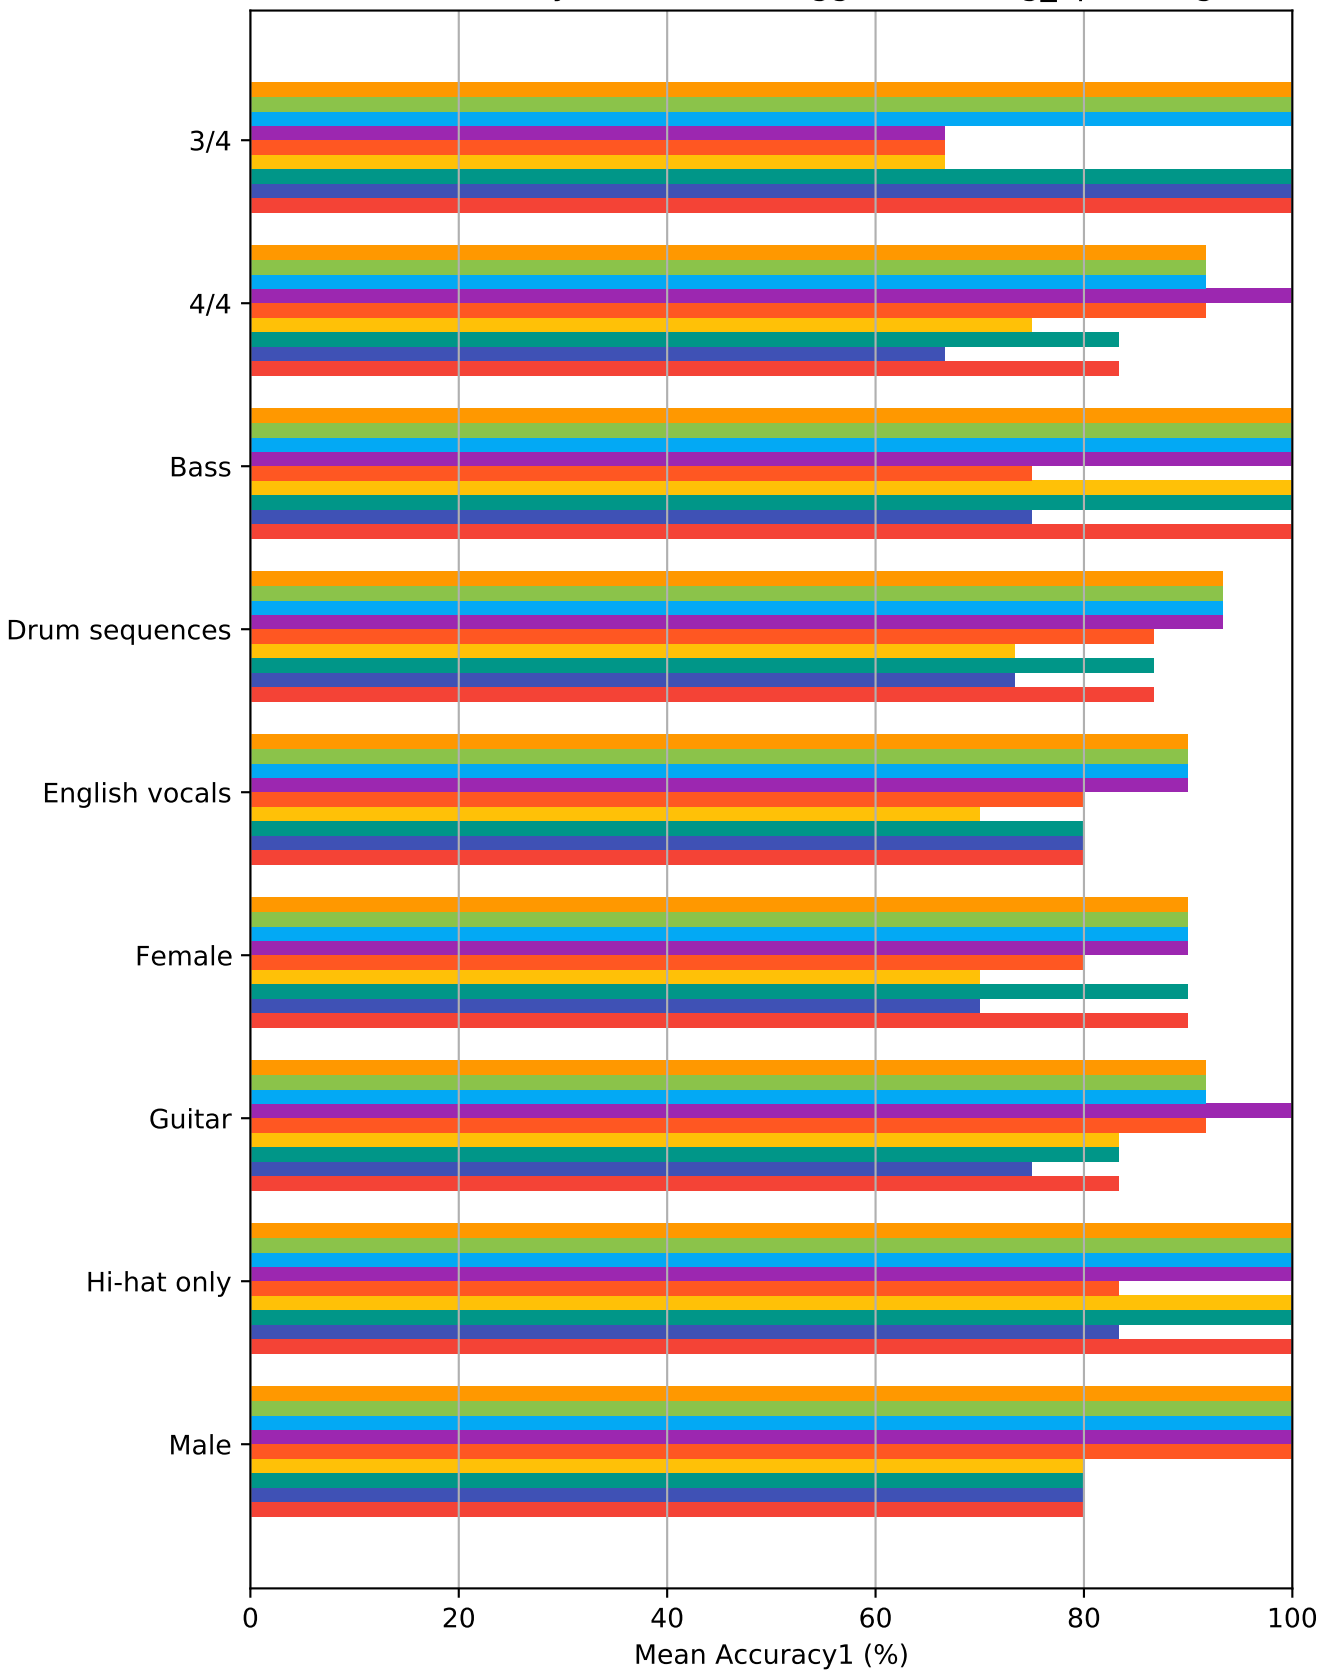

Mean Accuracy1 for Tracks Tagged with 'tag_open' Tags

- boeck2015/tempodetector2016_default
- schreiber2017/mirex2017
- davies2009/mirex_qm_tempotracker
- schreiber2018/cnn
- percival2014/stem
- schreiber2018/fcn
- schreiber2014/default
- schreiber2018/ismir2018
- schreiber2017/ismir2017