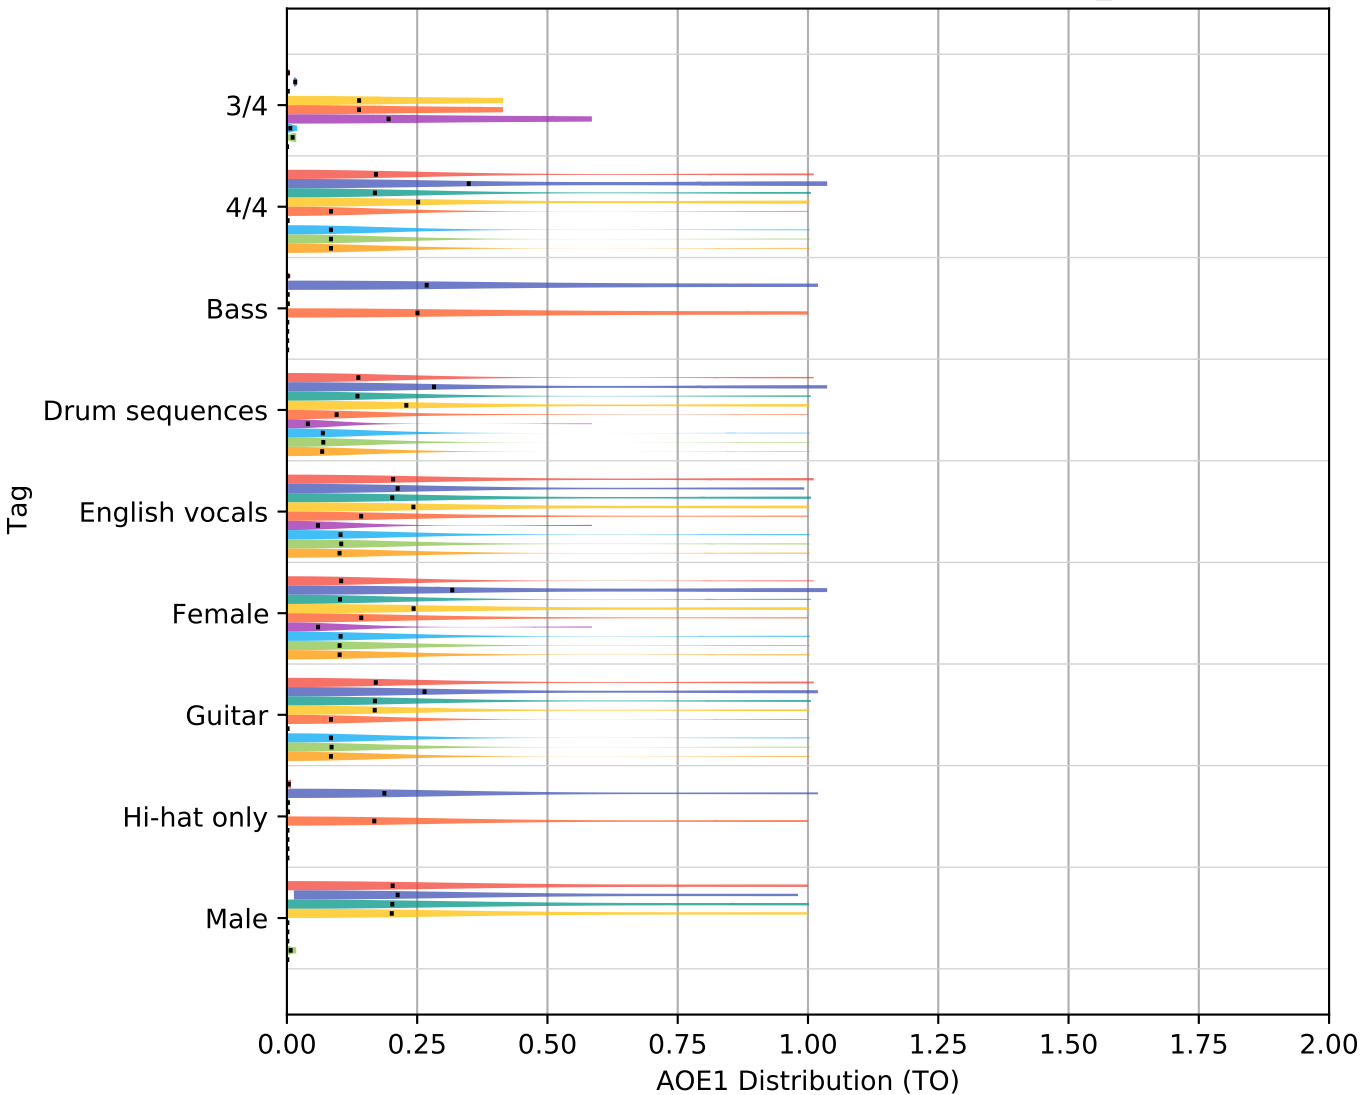

AOE1 Distributions for Tracks Tagged with 'tag_open' Tags

- | | |
|--|---|
| ■ boeck2015/tempodetector2016_default | ■ schreiber2017/mirex2017 |
| ■ davies2009/mirex_qm_tempotracker | ■ schreiber2018/cnn |
| ■ percival2014/stem | ■ schreiber2018/fcn |
| ■ schreiber2014/default | ■ schreiber2018/ismir2018 |
| ■ schreiber2017/ismir2017 | |