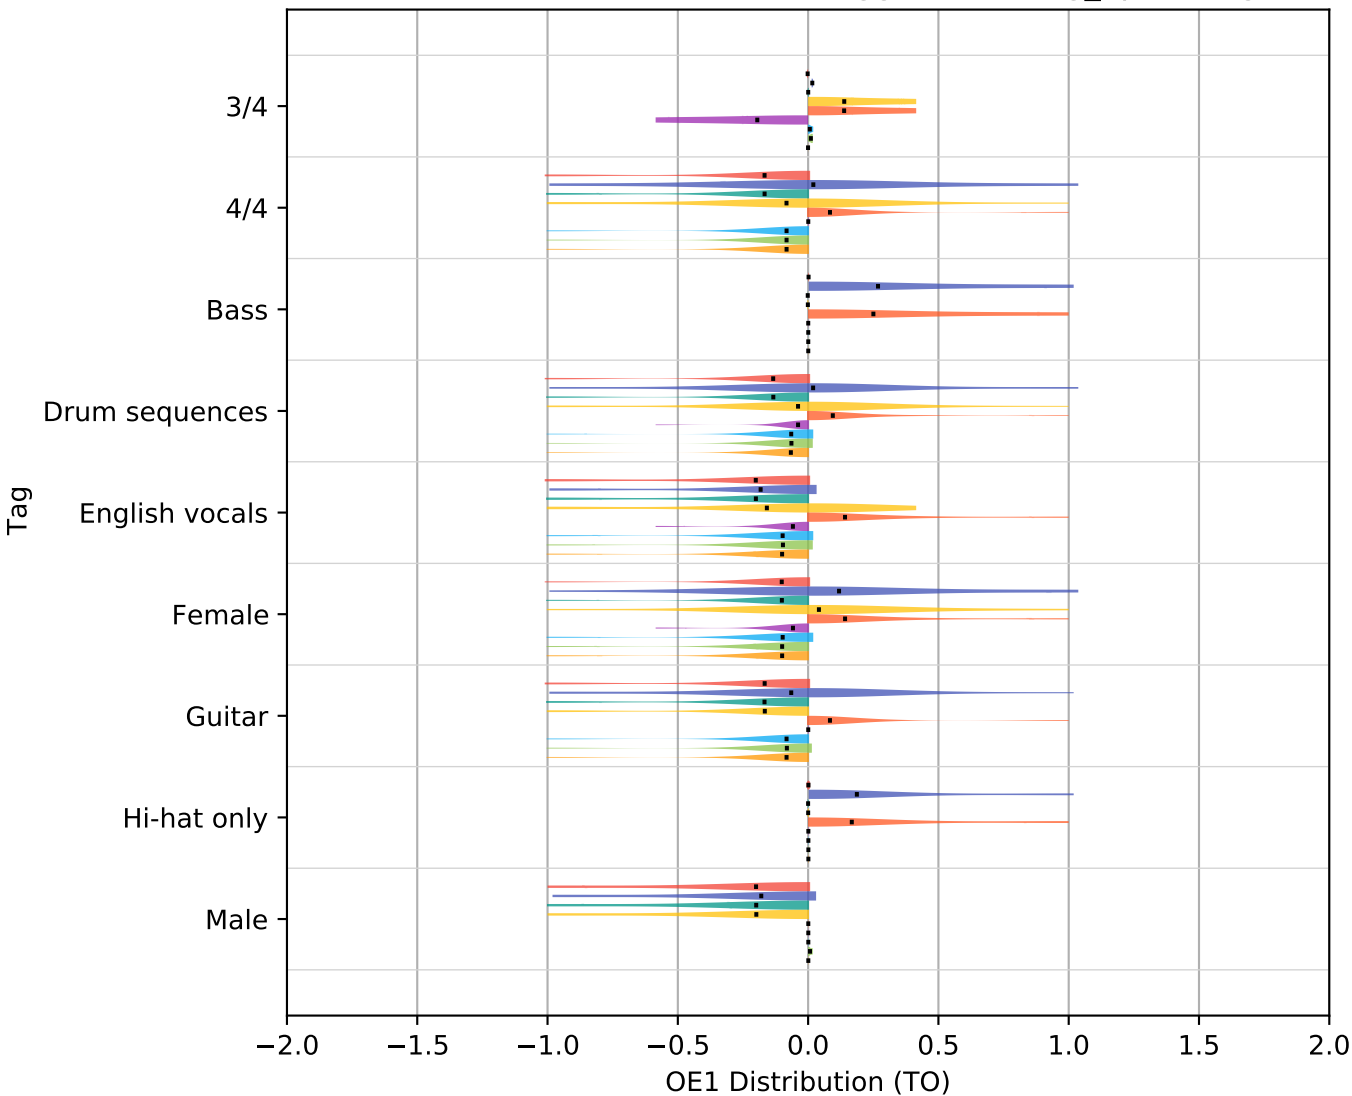

OE1 Distributions for Tracks Tagged with 'tag_open' Tags

- | | |
|--|---|
| ■ boeck2015/tempodetector2016_default | ■ schreiber2017/mirex2017 |
| ■ davies2009/mirex_qm_tempotracker | ■ schreiber2018/cnn |
| ■ percival2014/stem | ■ schreiber2018/fcn |
| ■ schreiber2014/default | ■ schreiber2018/ismir2018 |
| ■ schreiber2017/ismir2017 | |