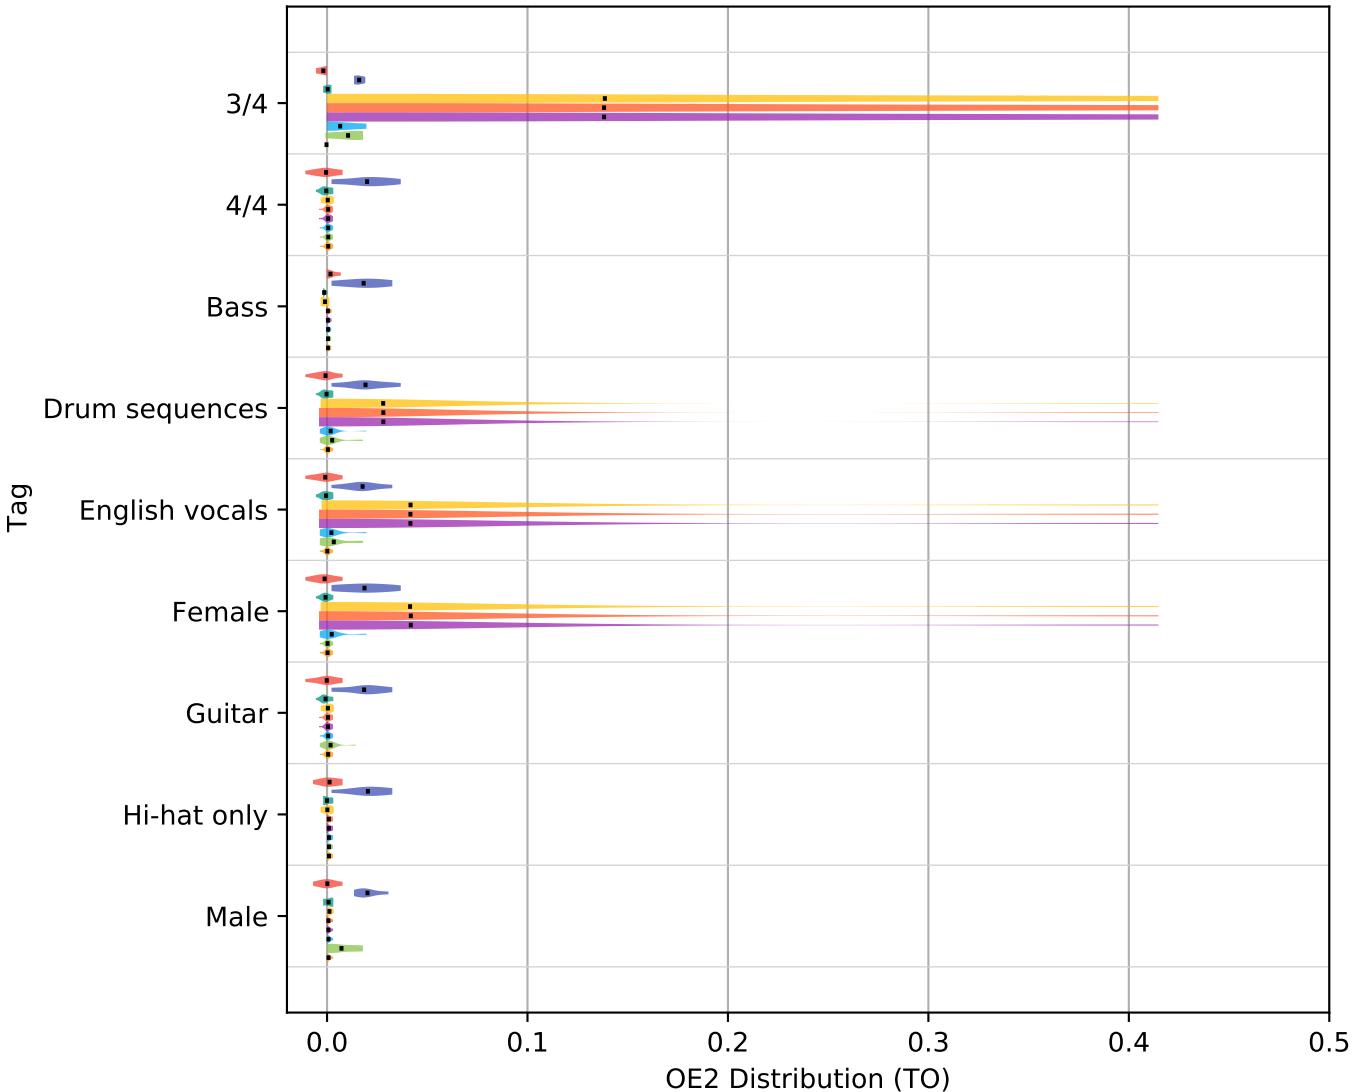

OE2 Distributions for Tracks Tagged with 'tag_open' Tags

- | | |
|--|---|
| ■ boeck2015/tempodetector2016_default | ■ schreiber2017/mirex2017 |
| ■ davies2009/mirex_qm_tempotracker | ■ schreiber2018/cnn |
| ■ percival2014/stem | ■ schreiber2018/fcn |
| ■ schreiber2014/default | ■ schreiber2018/ismir2018 |
| ■ schreiber2017/ismir2017 | |