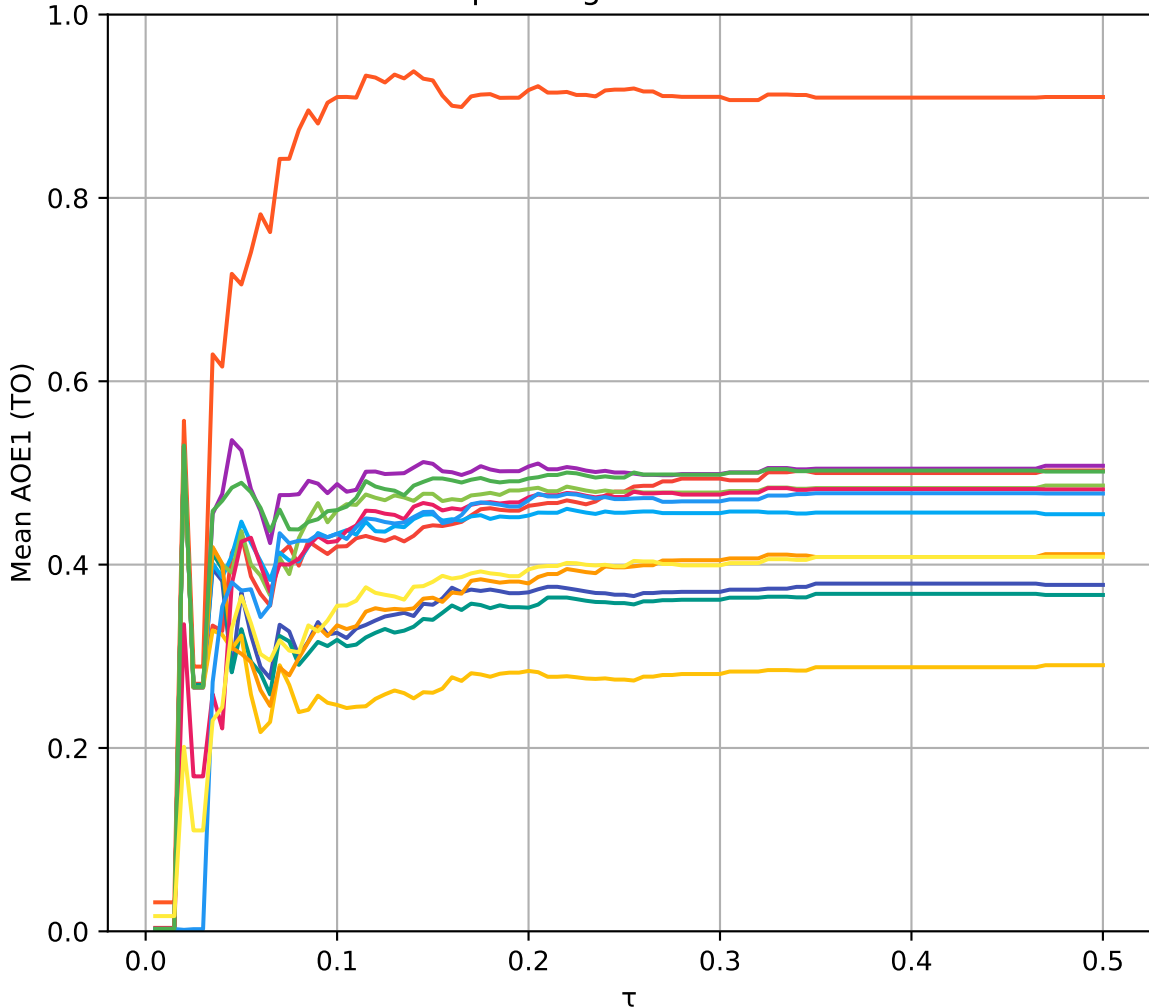

# Mean AOE1 Depending on Coefficient of Variation

- boeck2015/tempodetector2016\_default
- boeck2019/multi\_task
- boeck2019/multi\_task\_hjdb
- boeck2020/dar
- davies2009/mirex\_qm\_tempotracker
- percival2014/stem
- schreiber2014/default
- schreiber2017/ismir2017
- schreiber2017/mirex2017
- schreiber2018/cnn
- schreiber2018/fcn
- schreiber2018/ismir2018
- sun2021/default