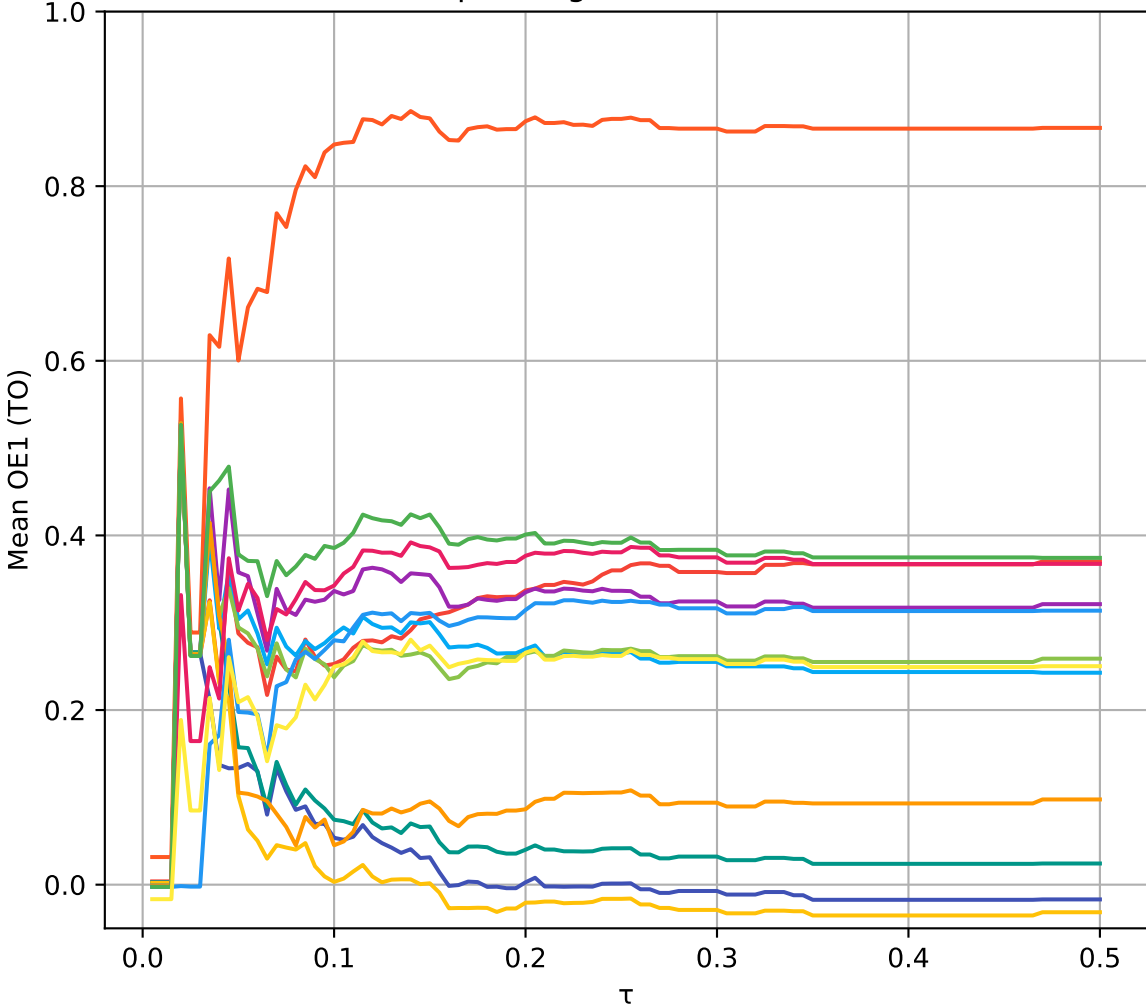

Mean OE1 Depending on Coefficient of Variation

- boeck2015/tempodetector2016_default
- boeck2019/multi_task
- boeck2019/multi_task_hjdb
- boeck2020/dar
- davies2009/mirex_qm_tempotracker
- percival2014/stem
- schreiber2014/default
- schreiber2017/ismir2017
- schreiber2017/mirex2017
- schreiber2018/cnn
- schreiber2018/fcn
- schreiber2018/ismir2018
- sun2021/default