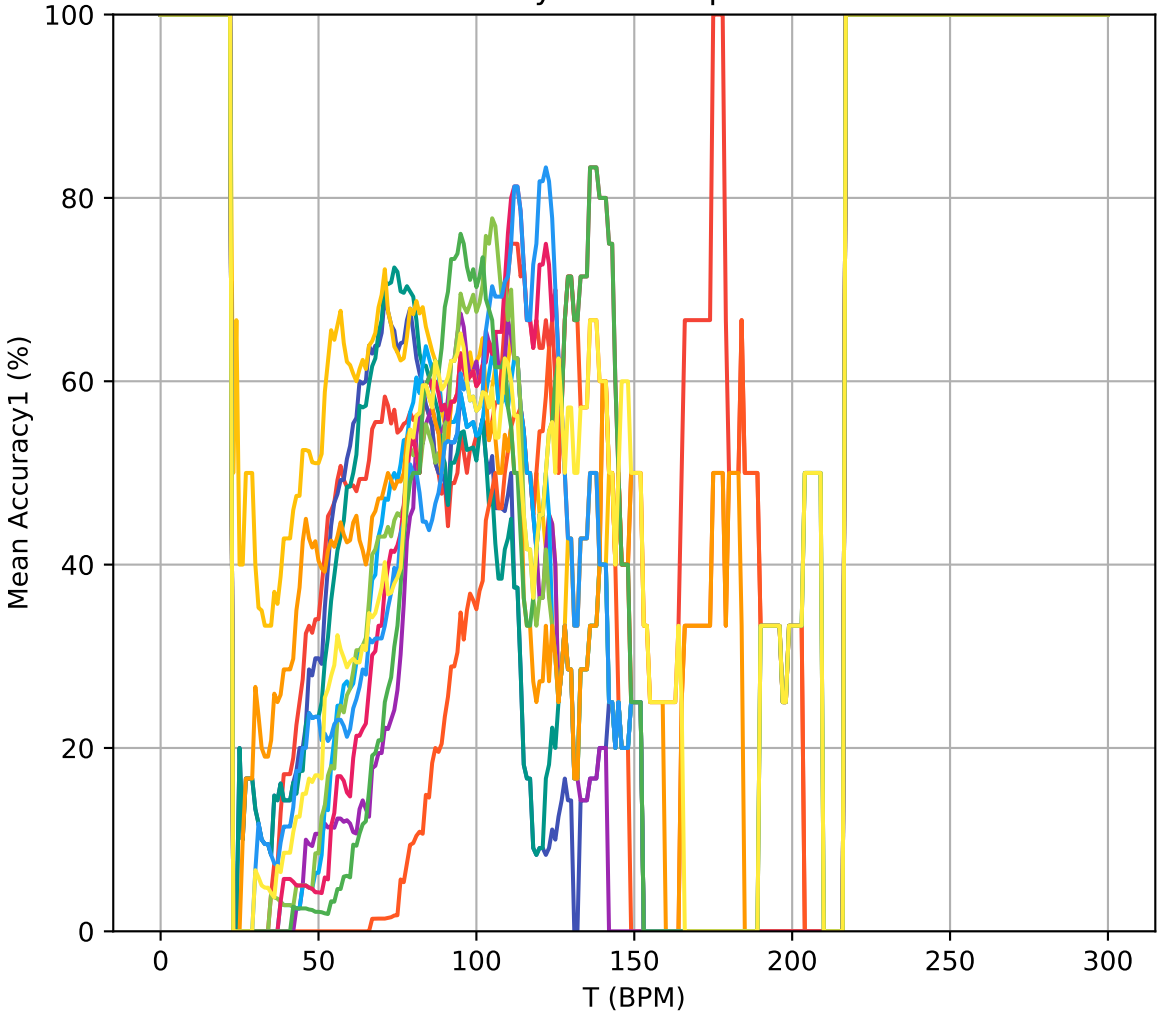

Mean Accuracy1 for Tempo T ± 10.0 BPM

- boeck2015/tempodetector2016_default
- boeck2019/multi_task
- boeck2019/multi_task_hjdb
- boeck2020/dar
- davies2009/mirex_qm_tempotracker
- percival2014/stem
- schreiber2014/default
- schreiber2017/ismir2017
- schreiber2017/mirex2017
- schreiber2018/cnn
- schreiber2018/fcn
- schreiber2018/ismir2018
- sun2021/default