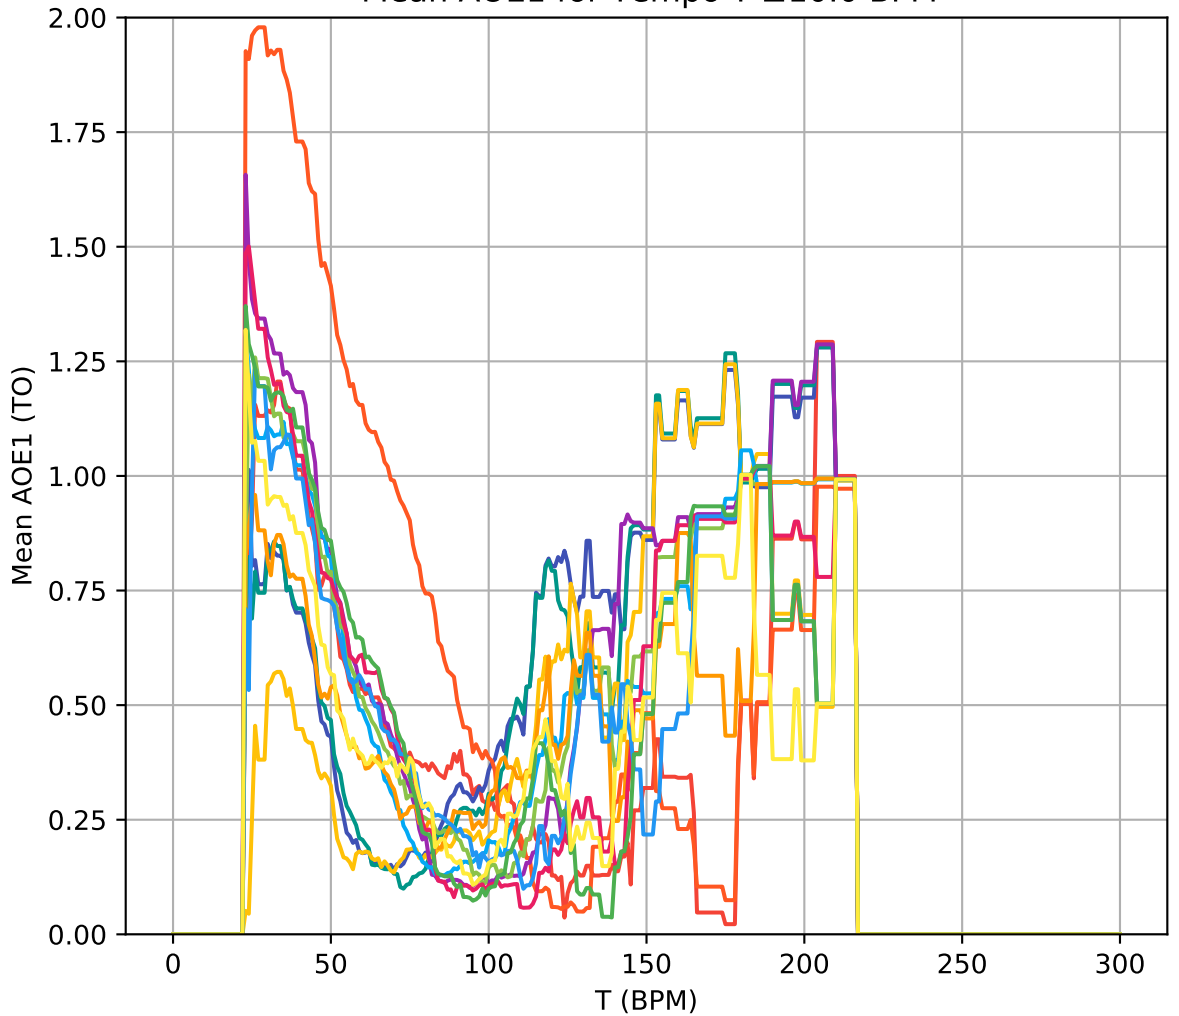

Mean AOE1 for Tempo T  $\pm 10.0$  BPM

- boeck2015/tempodetector2016\_default
- boeck2019/multi\_task
- boeck2019/multi\_task\_hjdb
- boeck2020/dar
- davies2009/mirex\_qm\_tempotracker
- percival2014/stem
- schreiber2014/default
- schreiber2017/ismir2017
- schreiber2017/mirex2017
- schreiber2018/cnn
- schreiber2018/fcn
- schreiber2018/ismir2018
- sun2021/default