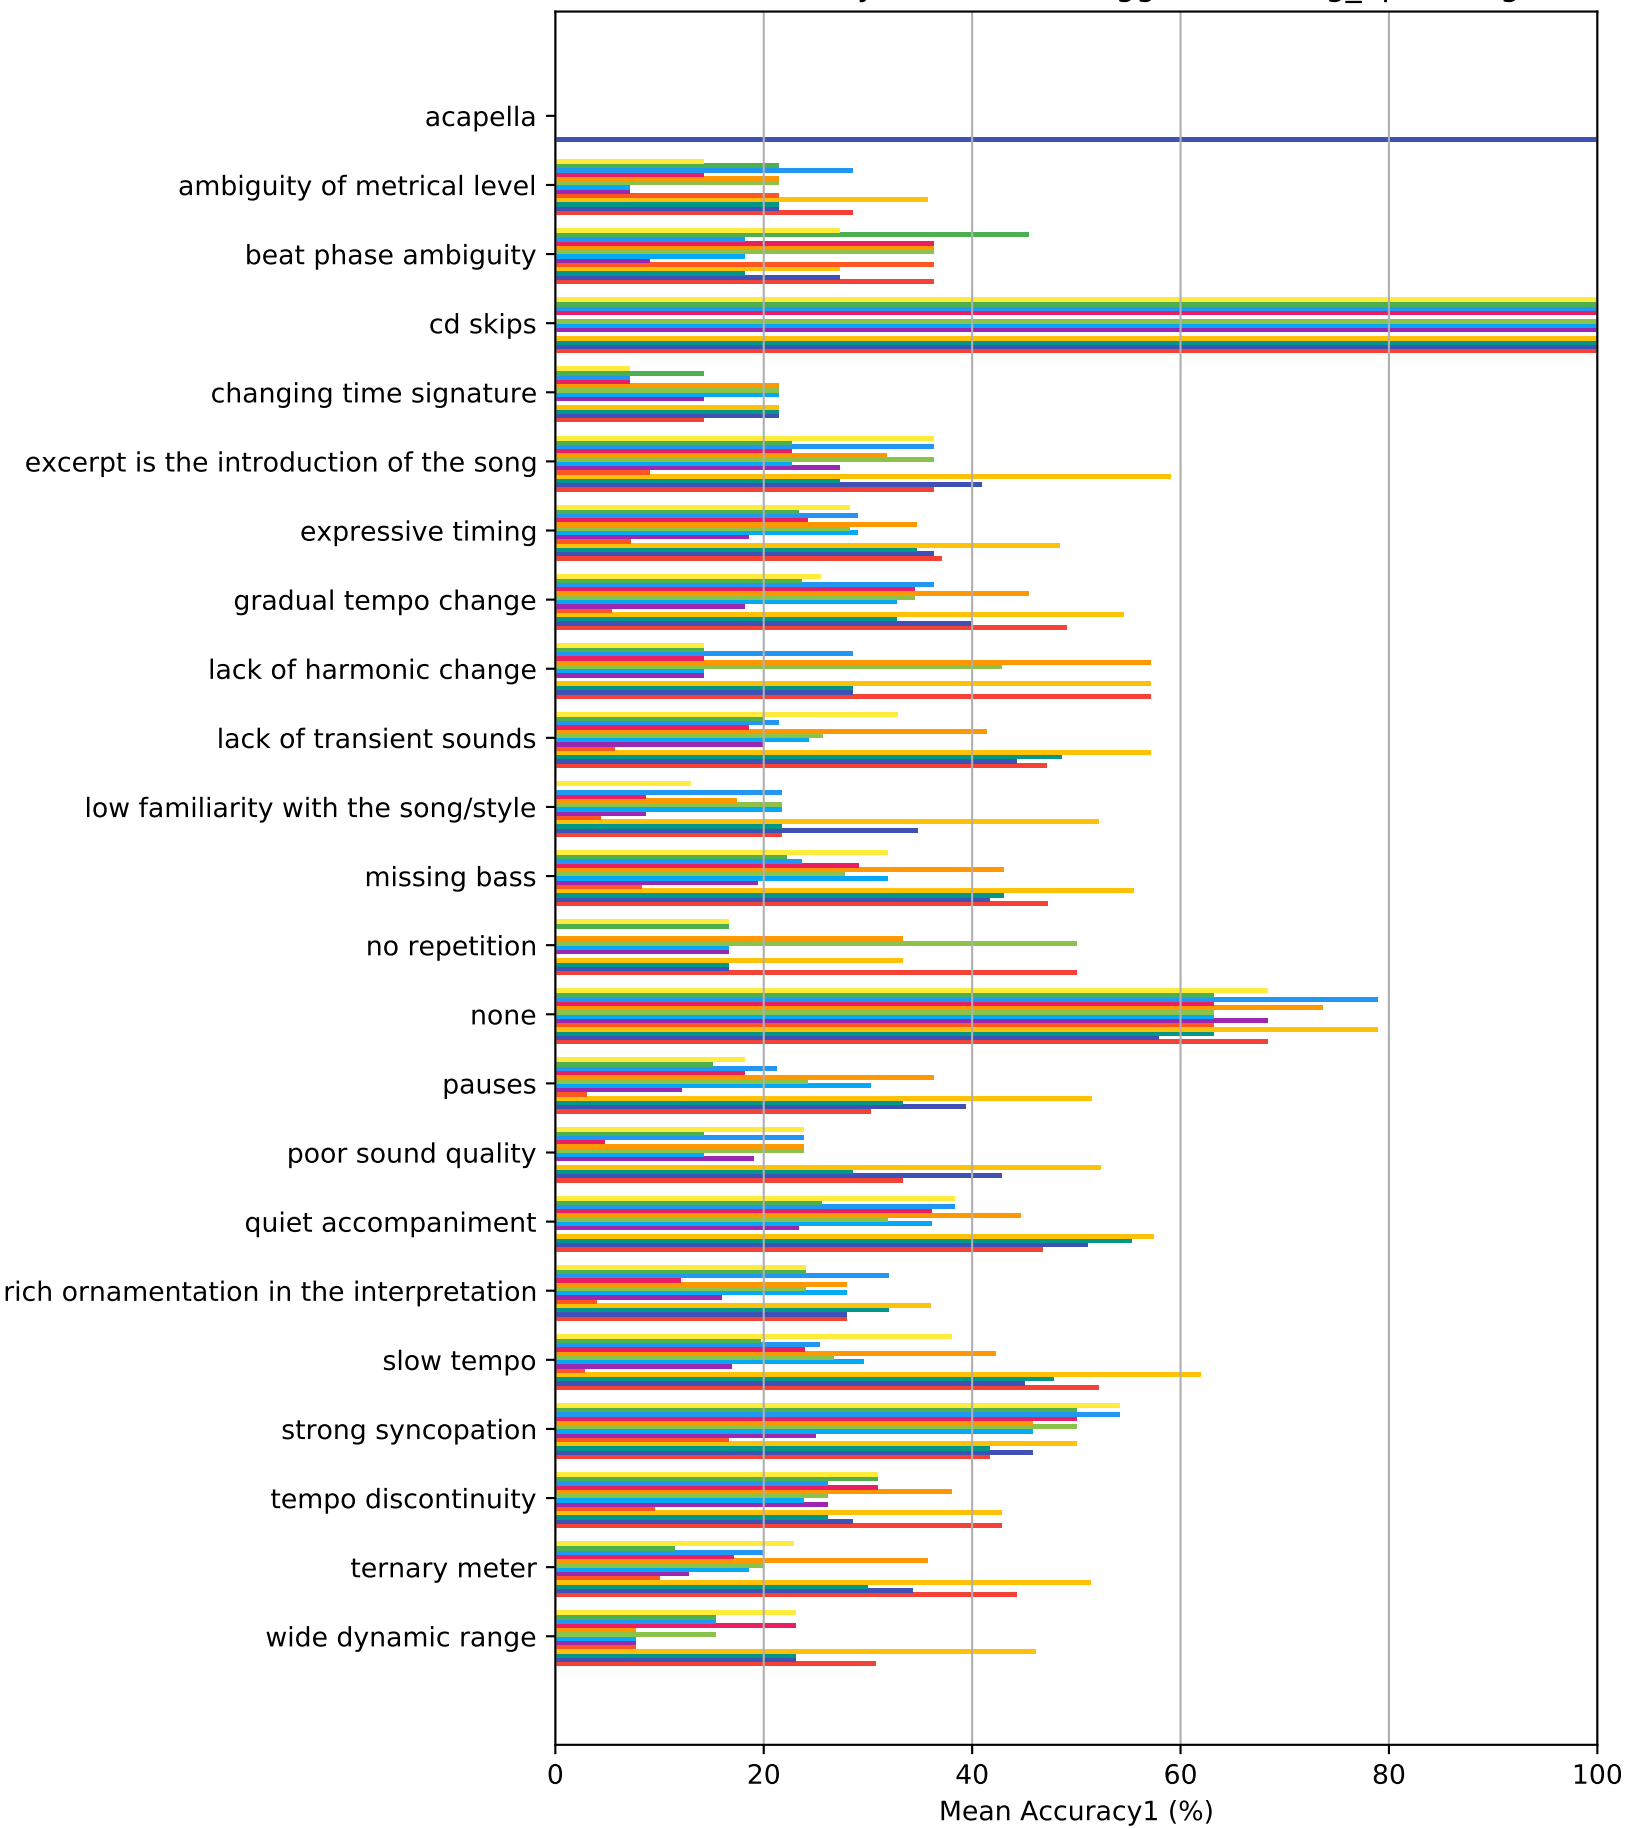

Mean Accuracy1 for Tracks Tagged with 'tag\_open' Tags

- boeck2015/tempodetector2016\_default
- schreiber2017/ismir2017
- boeck2019/multi\_task
- schreiber2017/mirex2017
- boeck2019/multi\_task\_hjdb
- schreiber2018/cnn
- boeck2020/dar
- schreiber2018/fcn
- davies2009/mirex\_qm\_tempotracker
- schreiber2018/ismir2018
- percival2014/stem
- sun2021/default
- schreiber2014/default