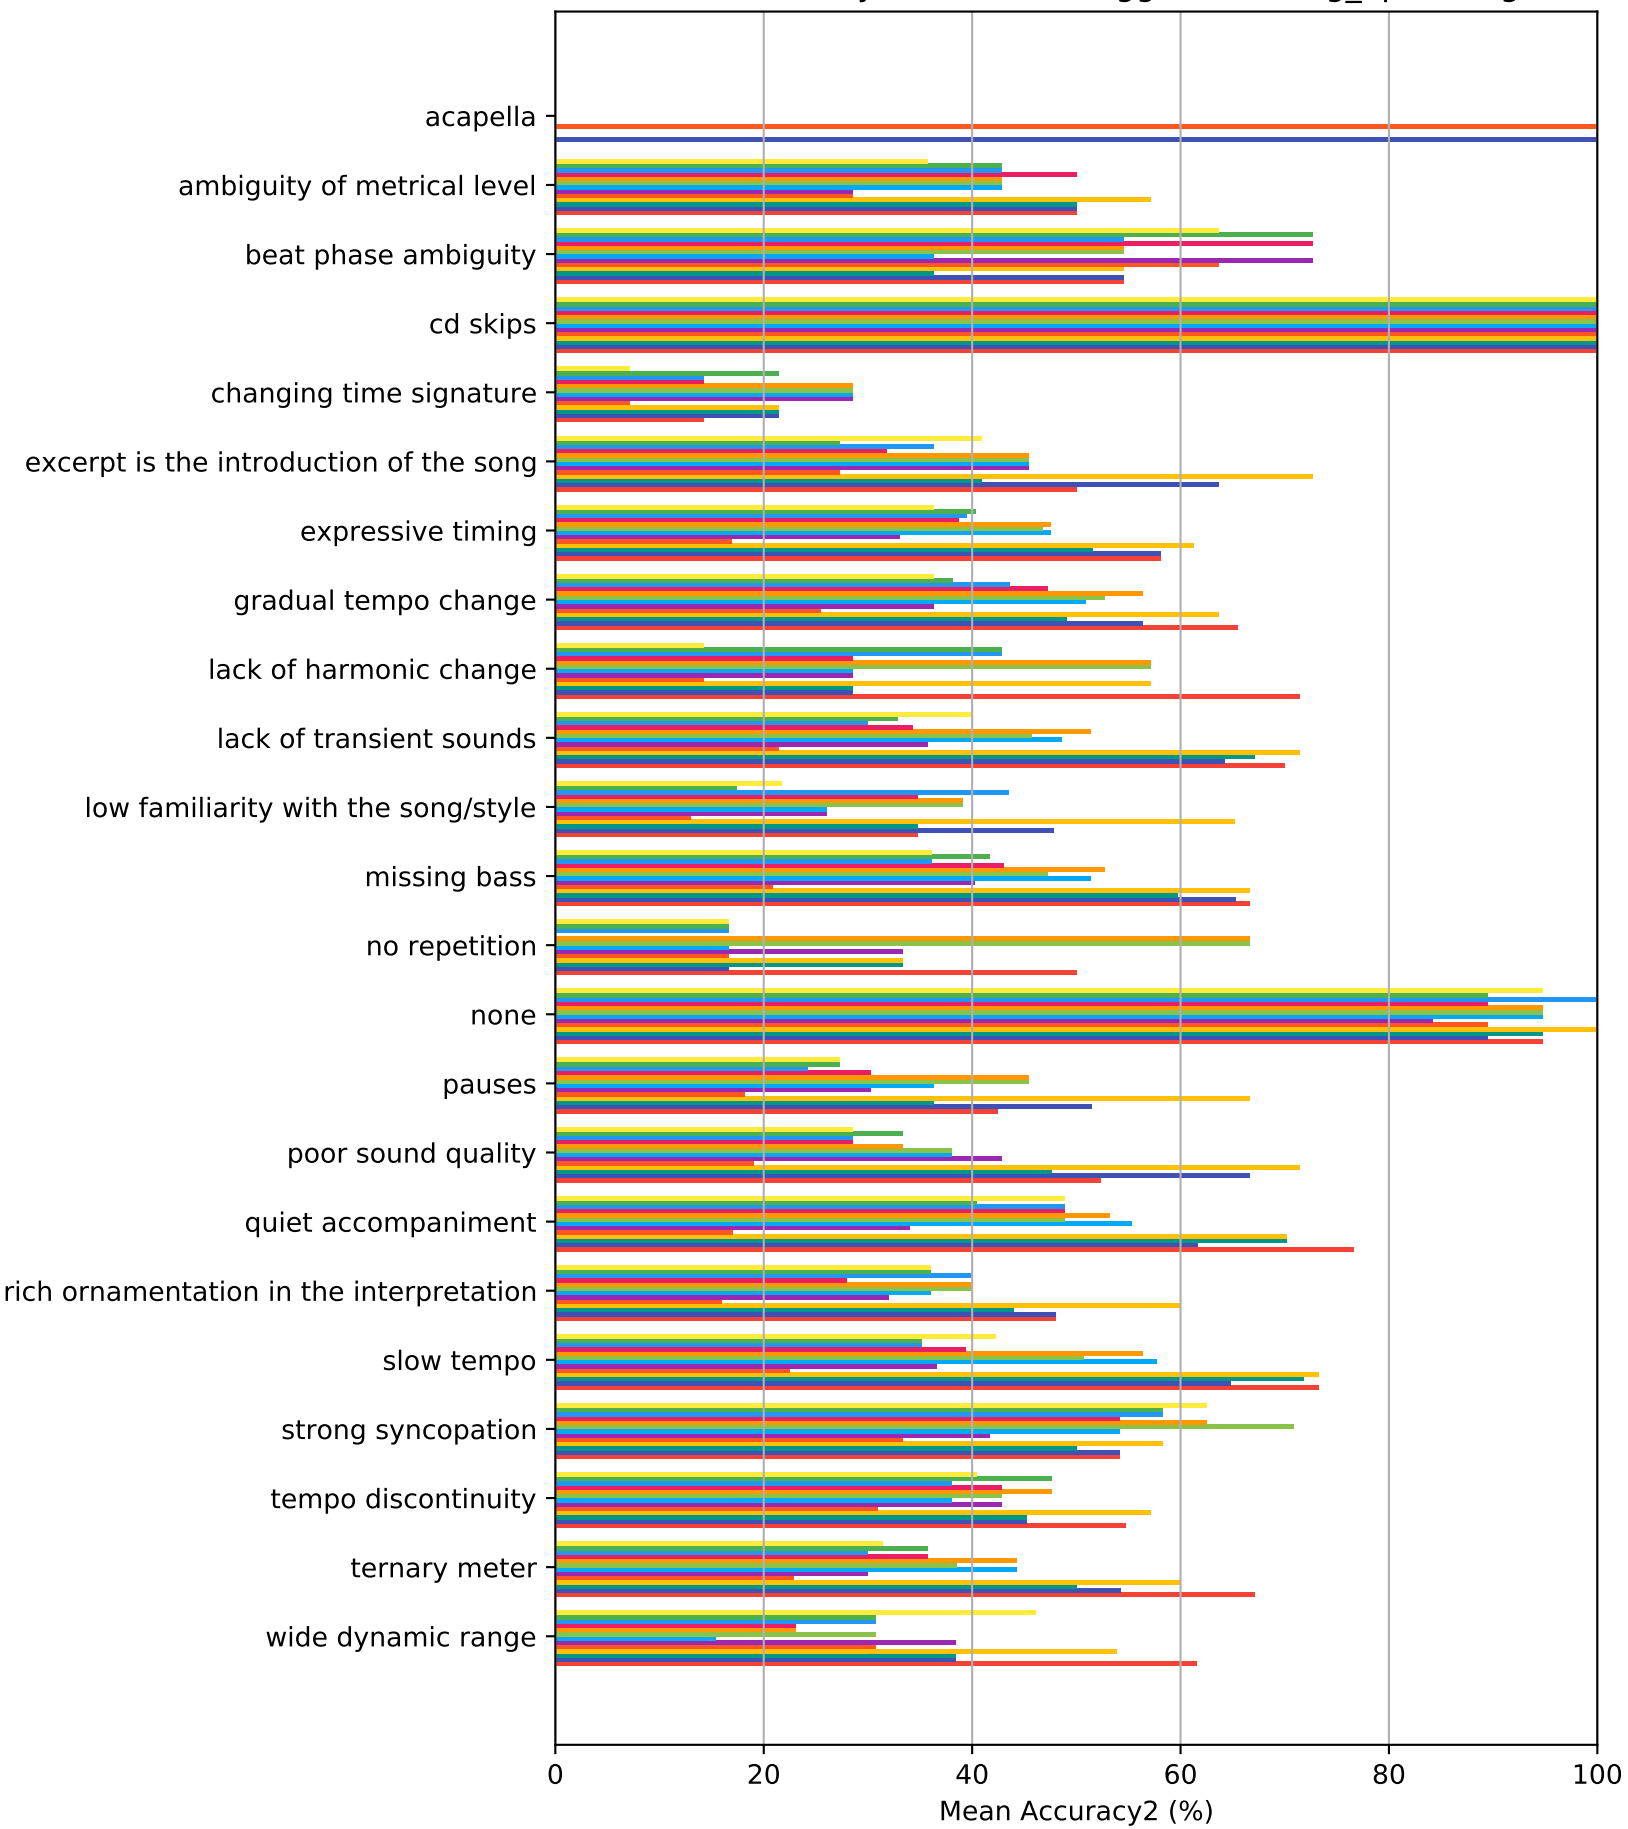

Mean Accuracy2 for Tracks Tagged with 'tag_open' Tags

- boeck2015/tempodetector2016_default
- schreiber2017/ismir2017
- boeck2019/multi_task
- schreiber2017/mirex2017
- boeck2019/multi_task_hjdb
- schreiber2018/cnn
- boeck2020/dar
- schreiber2018/fcn
- davies2009/mirex_qm_tempotracker
- schreiber2018/ismir2018
- percival2014/stem
- sun2021/default
- schreiber2014/default