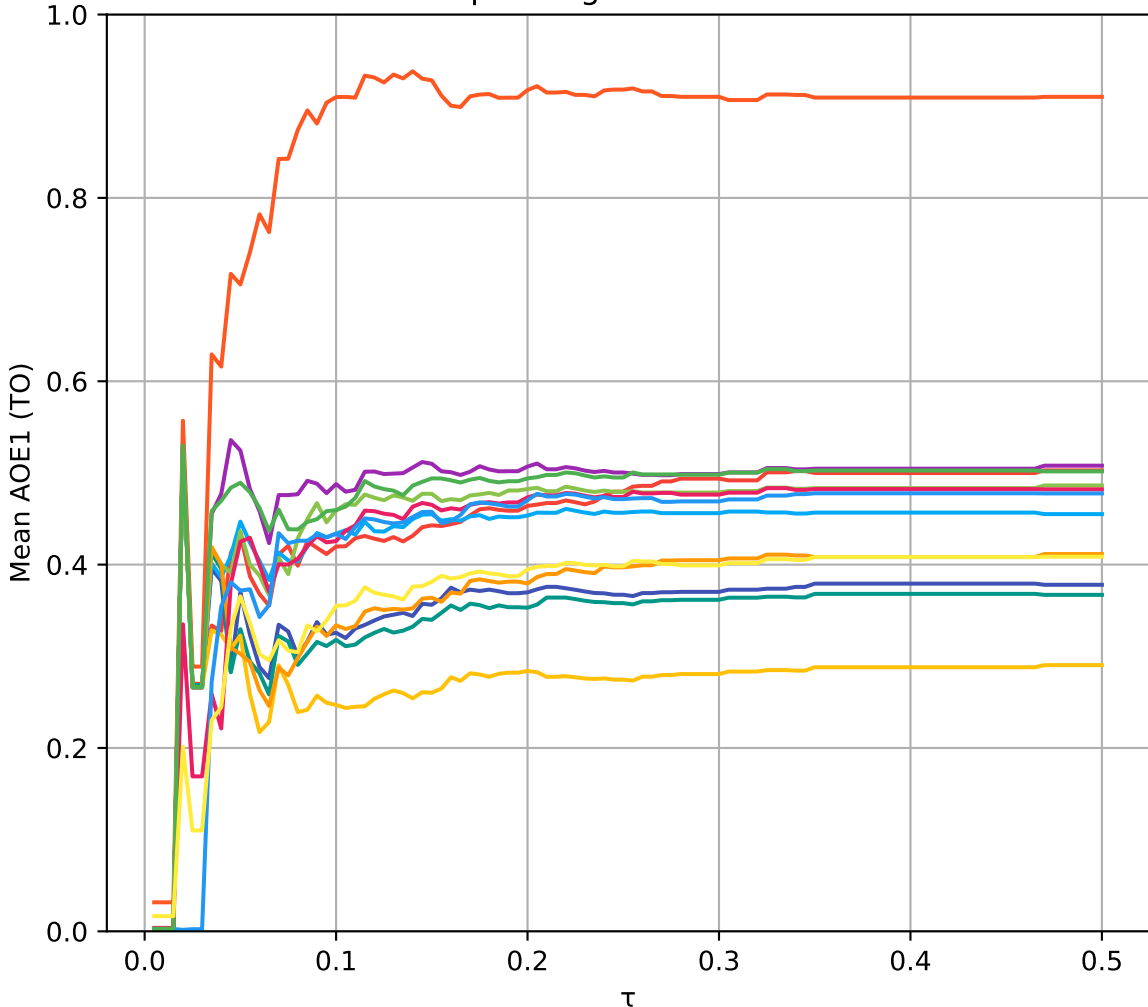

Mean AOE1 Depending on Coefficient of Variation

- boeck2015/tempodetector2016_default
- boeck2019/multi_task
- boeck2019/multi_task_hjdb
- boeck2020/dar
- davies2009/mirex_qm_tempotracker
- percival2014/stem
- schreiber2014/default
- schreiber2017/ismir2017
- schreiber2017/mirex2017
- schreiber2018/cnn
- schreiber2018/fcn
- schreiber2018/ismir2018
- sun2021/default