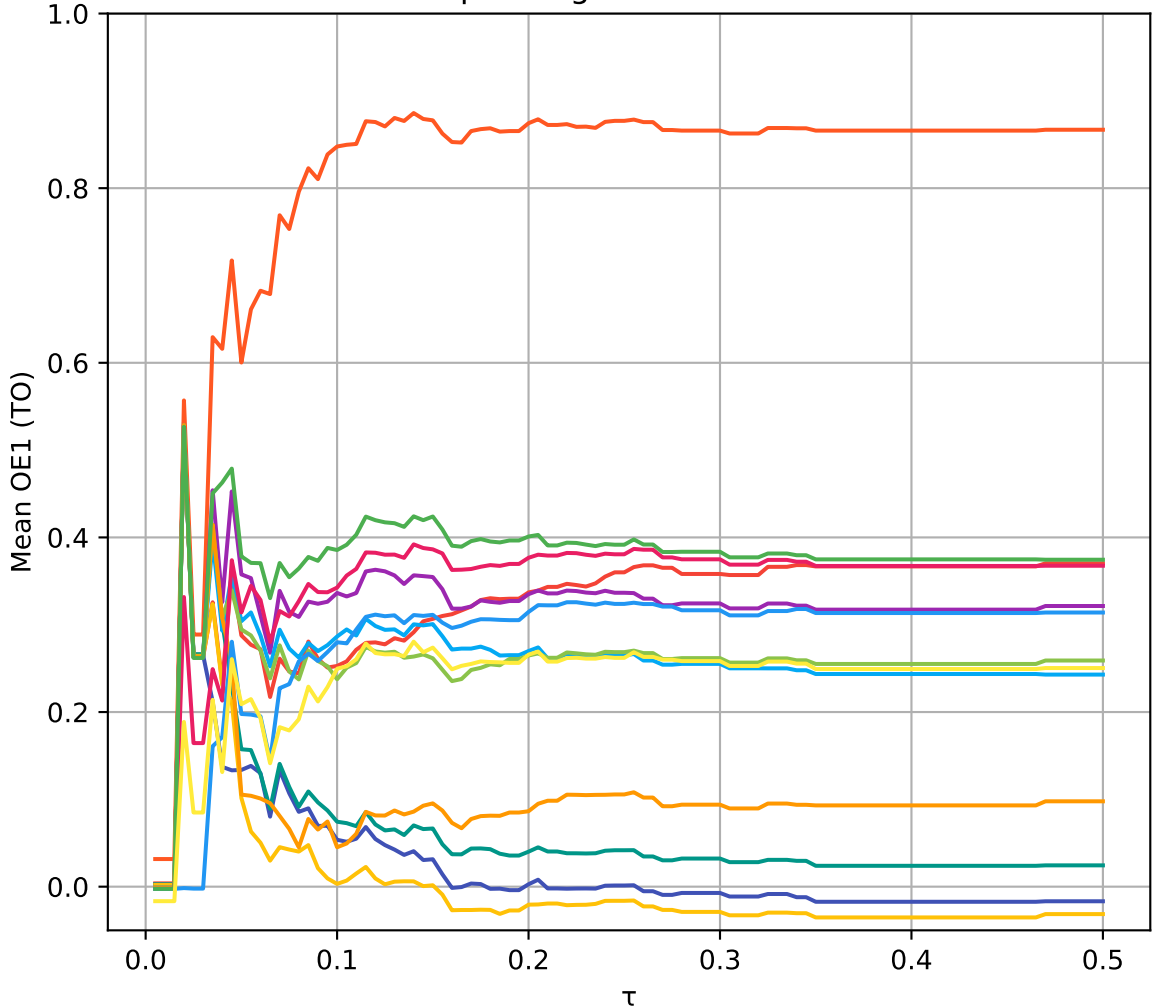

Mean OE1 Depending on Coefficient of Variation

- boeck2015/tempodetector2016_default
- boeck2019/multi_task
- boeck2019/multi_task_hjdb
- boeck2020/dar
- davies2009/mirex_qm_tempotracker
- percival2014/stem
- schreiber2014/default
- schreiber2017/ismir2017
- schreiber2017/mirex2017
- schreiber2018/cnn
- schreiber2018/fcn
- schreiber2018/ismir2018
- sun2021/default