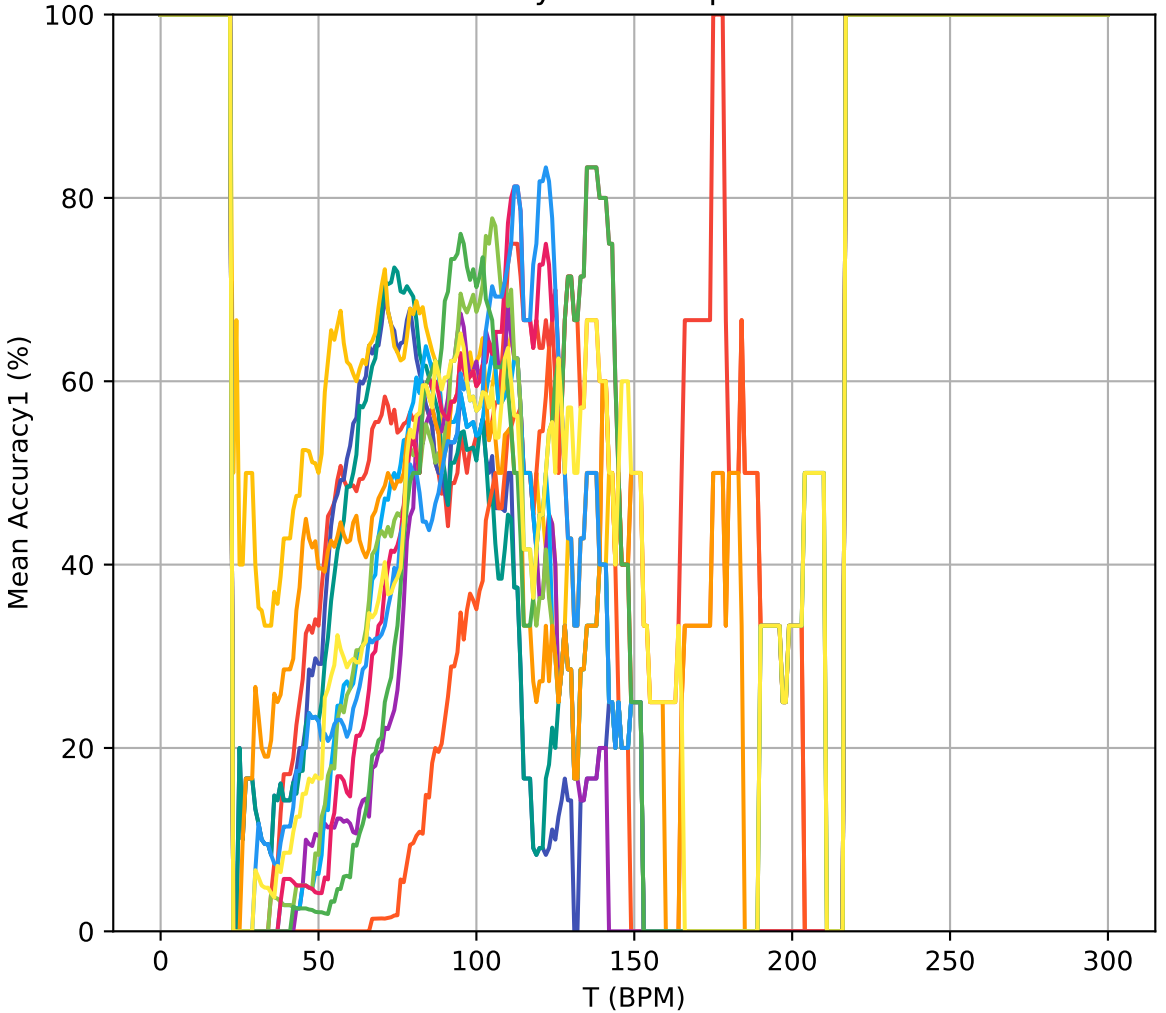

Mean Accuracy1 for Tempo T ± 10.0 BPM

- | | |
|-------------------------------------|-------------------------|
| boeck2015/tempodetector2016_default | schreiber2017/ismir2017 |
| boeck2019/multi_task | schreiber2017/mirex2017 |
| boeck2019/multi_task_hjdb | schreiber2018/cnn |
| boeck2020/dar | schreiber2018/fcn |
| davies2009/mirex_qm_tempotracker | schreiber2018/ismir2018 |
| percival2014/stem | sun2021/default |
| schreiber2014/default | |