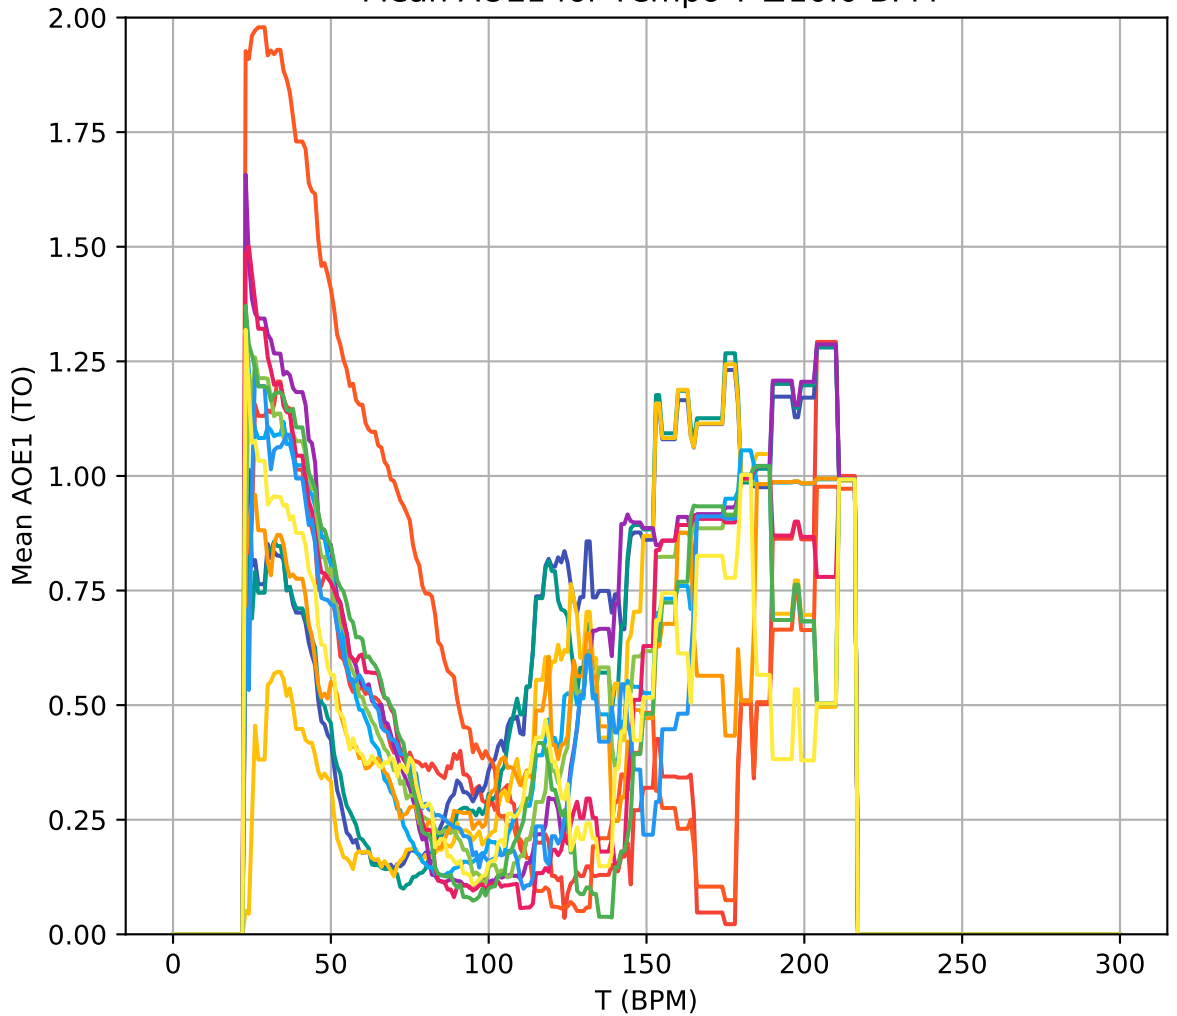

Mean AOE1 for Tempo T  $\pm 10.0$  BPM

- |                                     |                         |
|-------------------------------------|-------------------------|
| boeck2015/tempodetector2016_default | schreiber2017/ismir2017 |
| boeck2019/multi_task                | schreiber2017/mirex2017 |
| boeck2019/multi_task_hjdb           | schreiber2018/cnn       |
| boeck2020/dar                       | schreiber2018/fcn       |
| davies2009/mirex_qm_tempotracker    | schreiber2018/ismir2018 |
| percival2014/stem                   | sun2021/default         |
| schreiber2014/default               |                         |