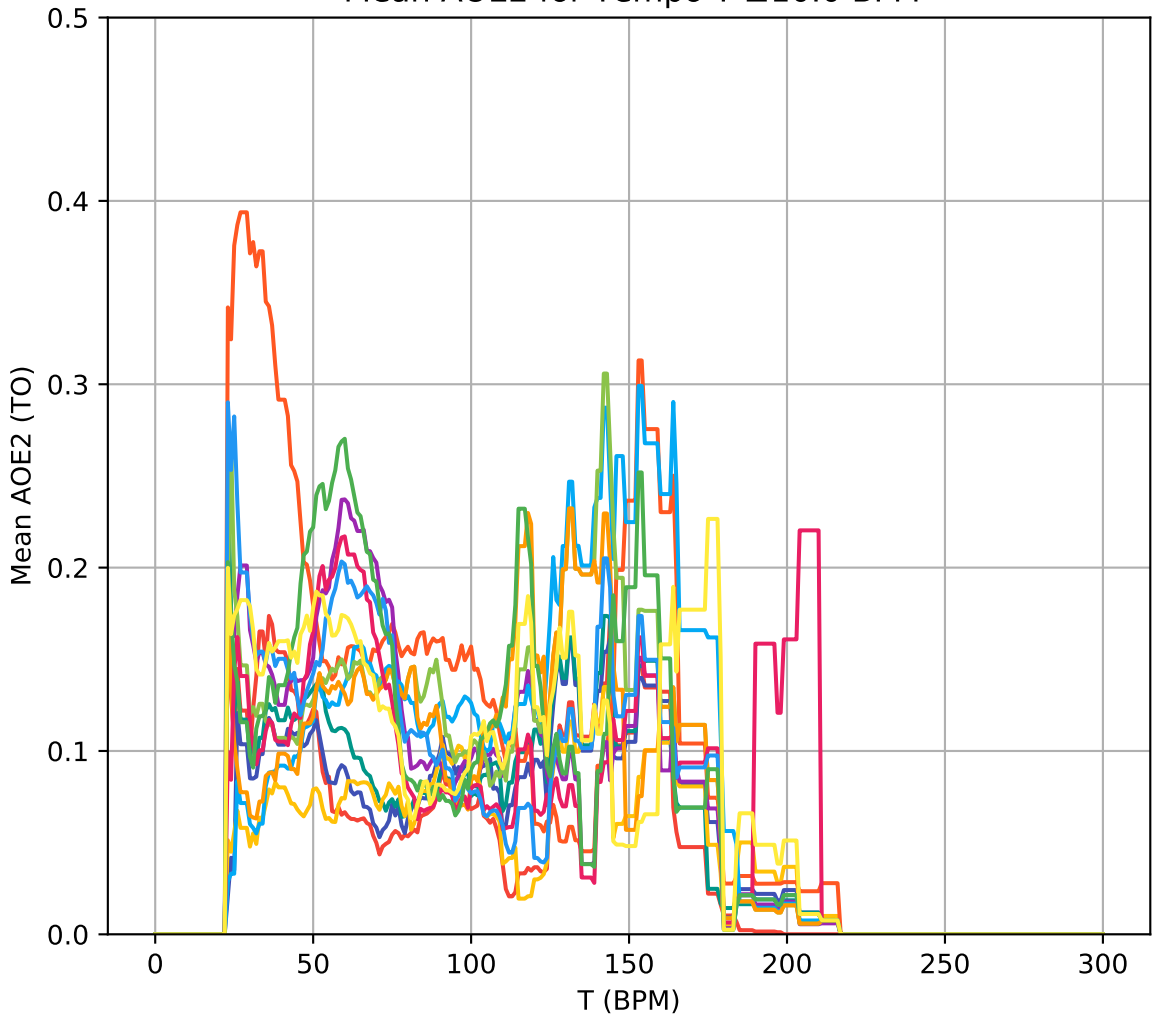

Mean AOE2 for Tempo T ± 10.0 BPM

- boeck2015/tempodetector2016_default
- boeck2019/multi_task
- boeck2019/multi_task_hjdb
- boeck2020/dar
- davies2009/mirex_qm_tempotracker
- percival2014/stem
- schreiber2014/default
- schreiber2017/ismir2017
- schreiber2017/mirex2017
- schreiber2018/cnn
- schreiber2018/fcn
- schreiber2018/ismir2018
- sun2021/default