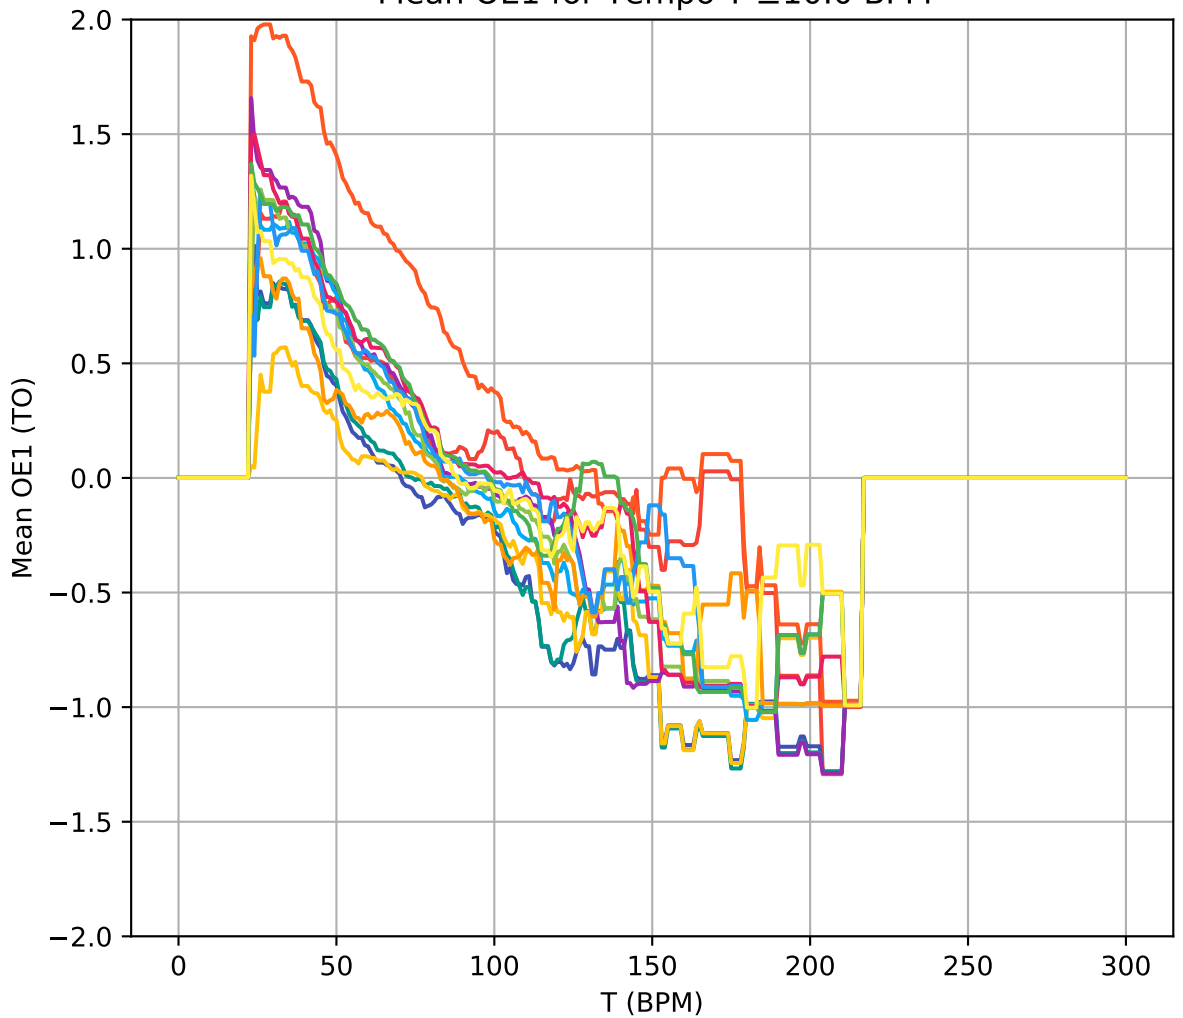

Mean OE1 for Tempo T ± 10.0 BPM

- boeck2015/tempodetector2016_default
- boeck2019/multi_task
- boeck2019/multi_task_hjdb
- boeck2020/dar
- davies2009/mirex_qm_tempotracker
- percival2014/stem
- schreiber2014/default
- schreiber2017/ismir2017
- schreiber2017/mirex2017
- schreiber2018/cnn
- schreiber2018/fcn
- schreiber2018/ismir2018
- sun2021/default