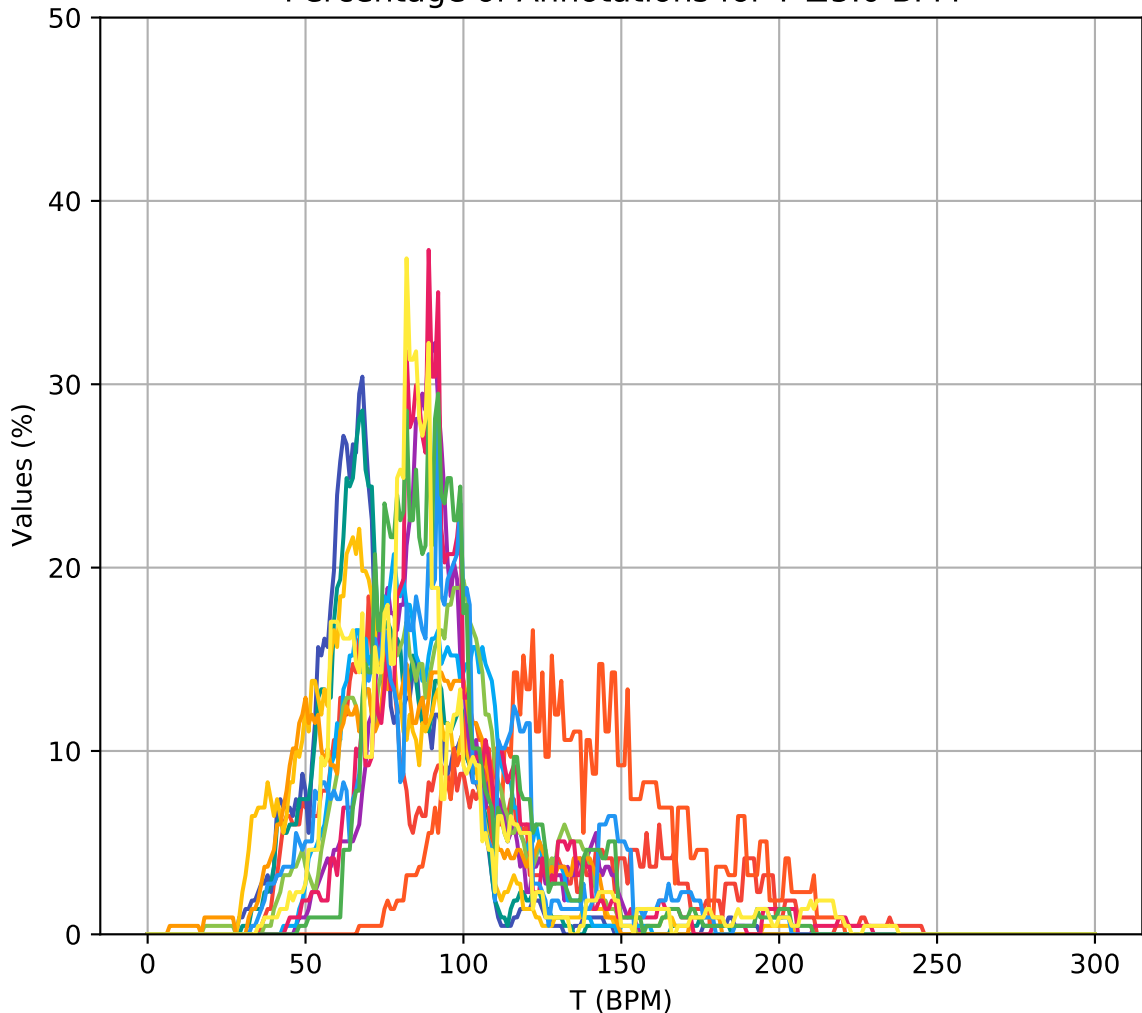

Percentage of Annotations for $T \pm 5.0$ BPM

- boeck2015/tempodetector2016_default
- boeck2019/multi_task
- boeck2019/multi_task_hjdb
- boeck2020/dar
- davies2009/mirex_qm_tempotracker
- percival2014/stem
- schreiber2014/default
- schreiber2017/ismir2017
- schreiber2017/mirex2017
- schreiber2018/cnn
- schreiber2018/fcn
- schreiber2018/ismir2018
- sun2021/default