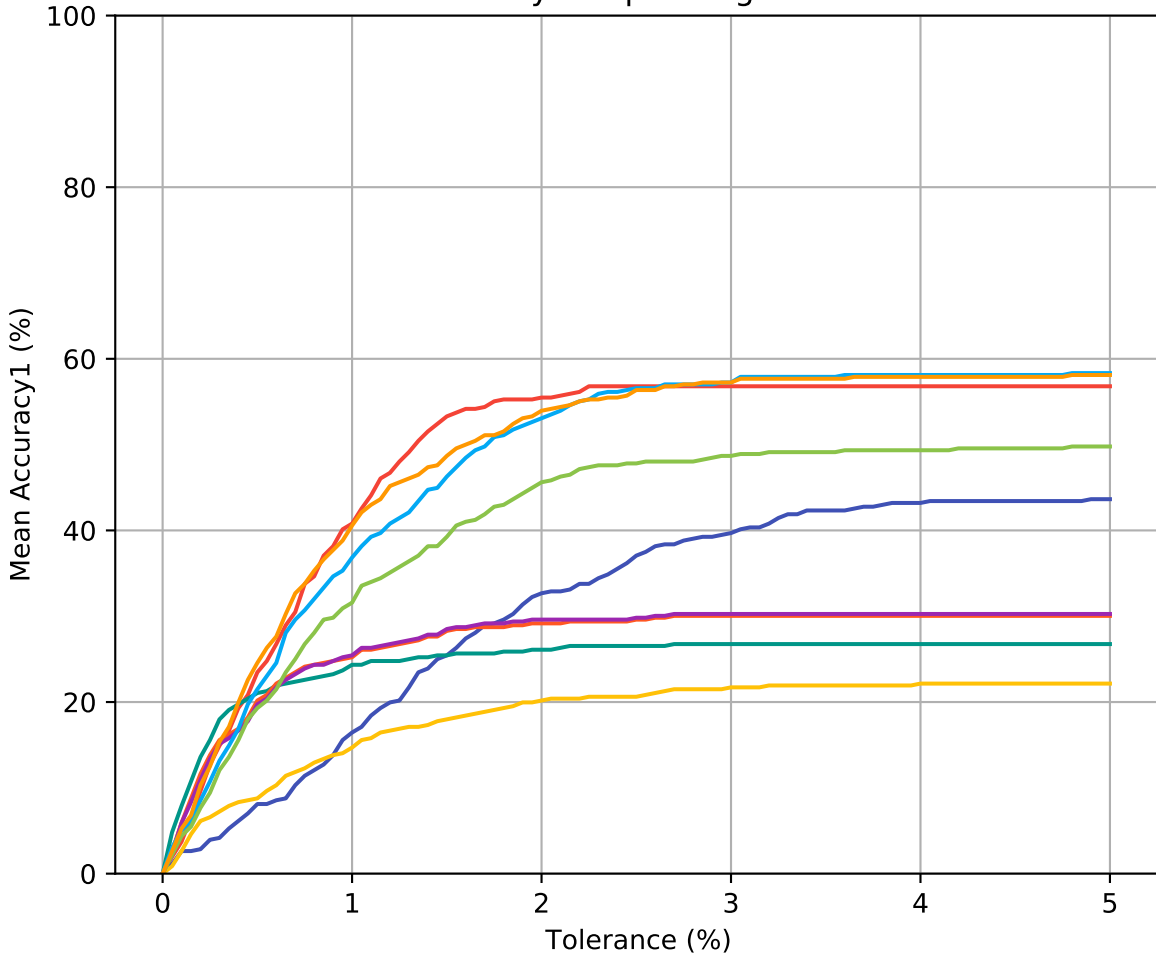

# Mean Accuracy1 Depending on Tolerance

- boeck2015/tempodetector2016\_default
- davies2009/mirex\_qm\_tempotracker
- percival2014/stem
- schreiber2014/default
- schreiber2017/ismir2017
- schreiber2017/mirex2017
- schreiber2018/cnn
- schreiber2018/fcn
- schreiber2018/ismir2018