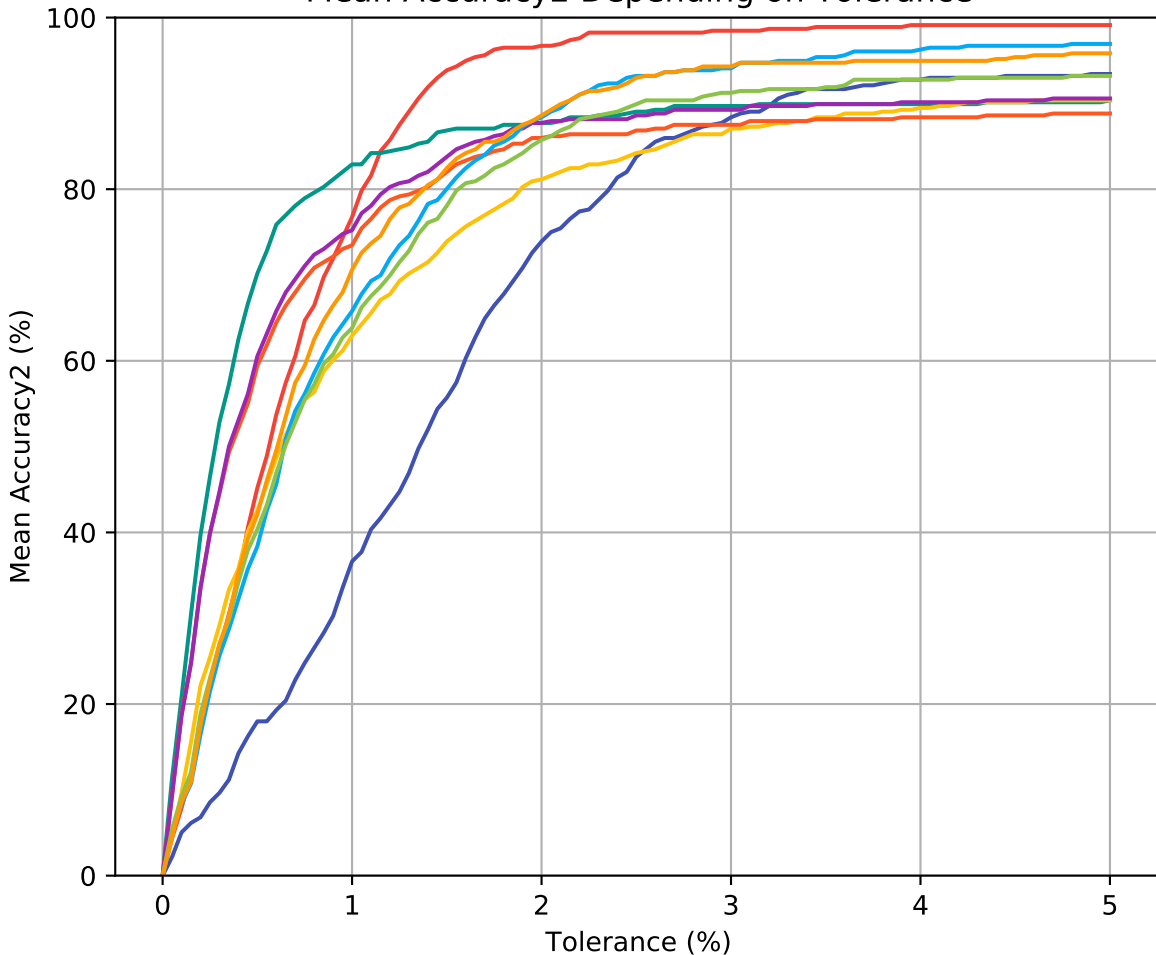

Mean Accuracy2 Depending on Tolerance

boeck2015/tempodetector2016_default

davies2009/mirex_qm_tempotracker

percival2014/stem

schreiber2014/default

schreiber2017/ismir2017

schreiber2017/mirex2017

schreiber2018/cnn