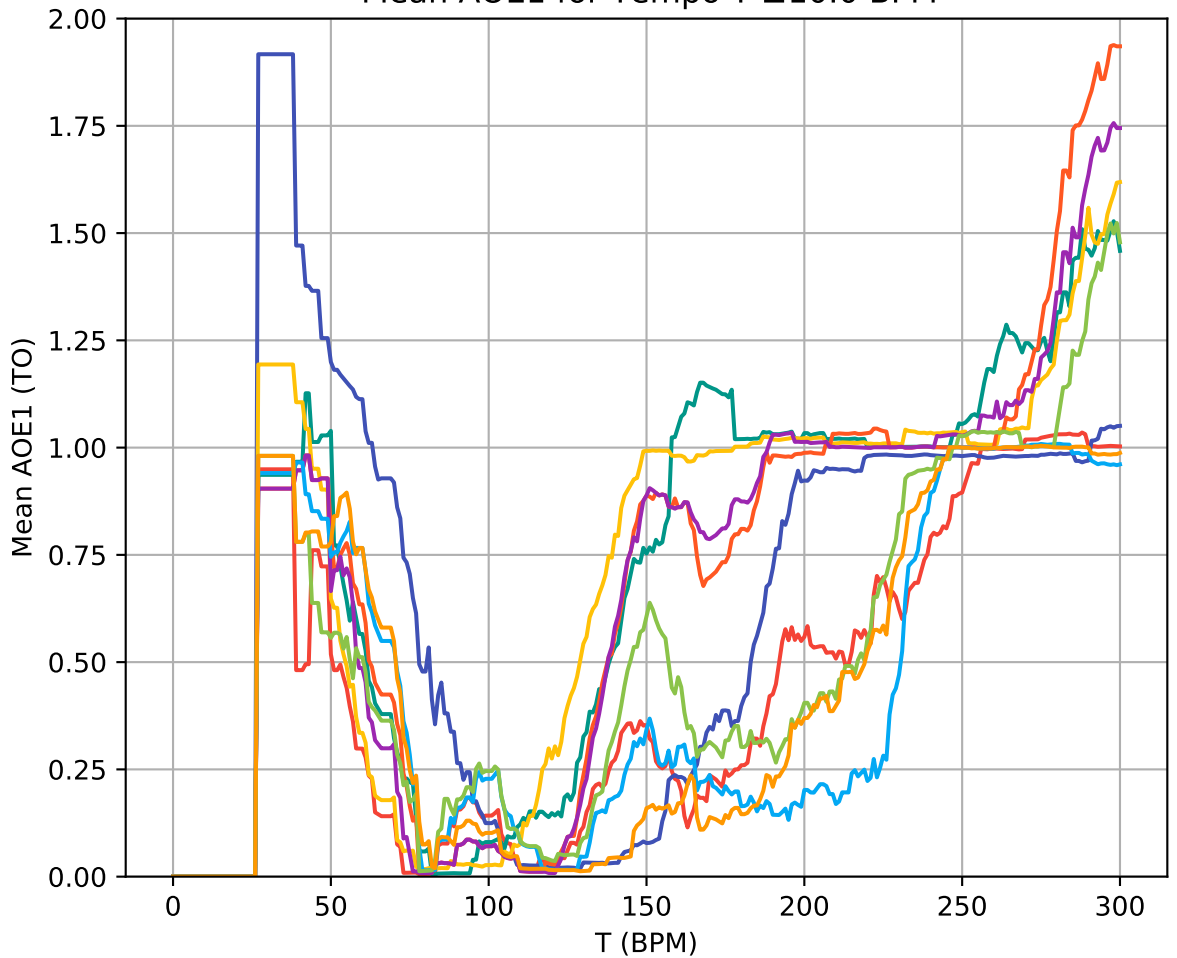

Mean AOE1 for Tempo T  $\pm 10.0$  BPM

- boeck2015/tempodetector2016\_default
- davies2009/mirex\_qm\_tempotracker
- percival2014/stem
- schreiber2014/default
- schreiber2017/ismir2017
- schreiber2017/mirex2017
- schreiber2018/cnn
- schreiber2018/fcn
- schreiber2018/ismir2018