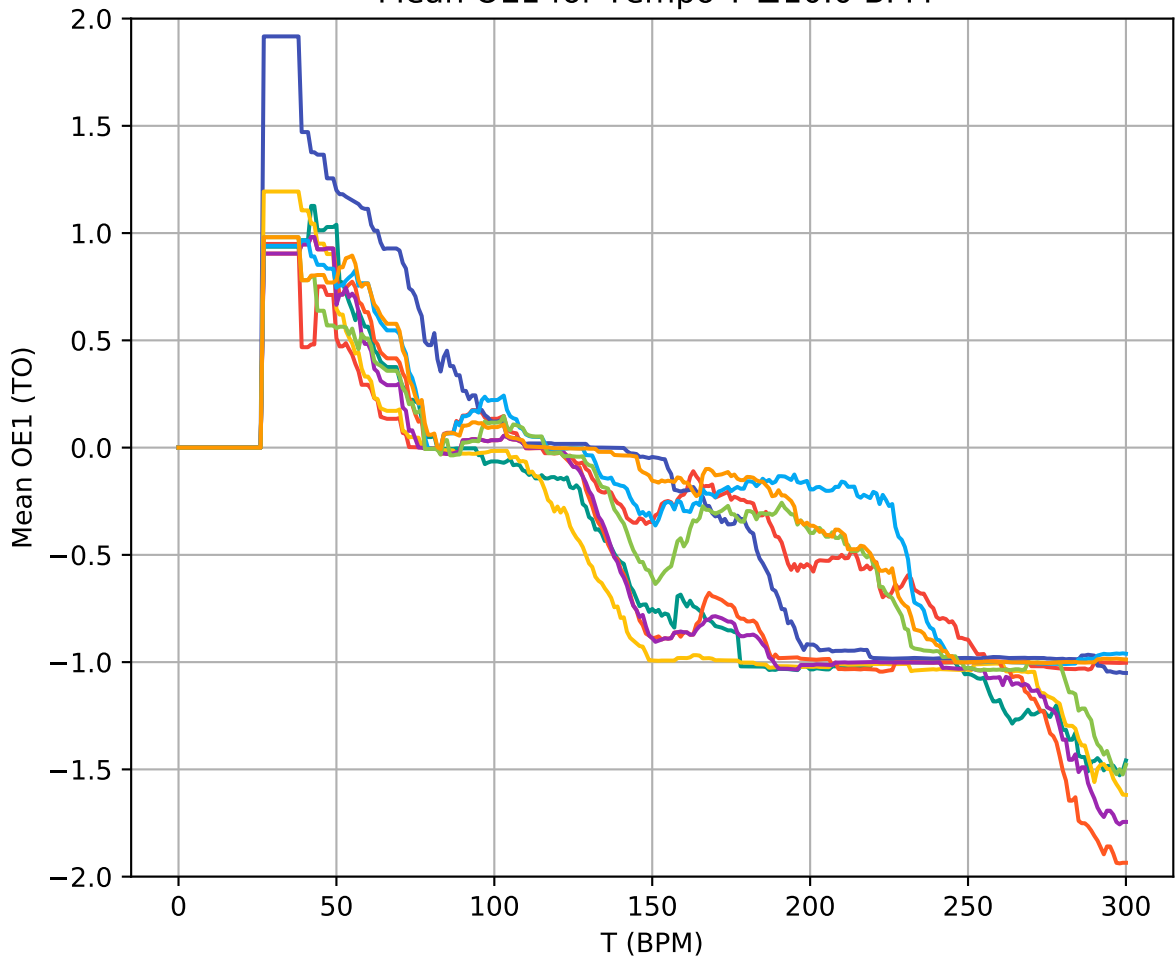

Mean OE1 for Tempo T ± 10.0 BPM

- | | |
|--|---|
| — boeck2015/tempodetector2016_default | — schreiber2017/mirex2017 |
| — davies2009/mirx_qm_tempotracker | — schreiber2018/cnn |
| — percival2014/stem | — schreiber2018/fcn |
| — schreiber2014/default | — schreiber2018/ismir2018 |
| — schreiber2017/ismir2017 | |