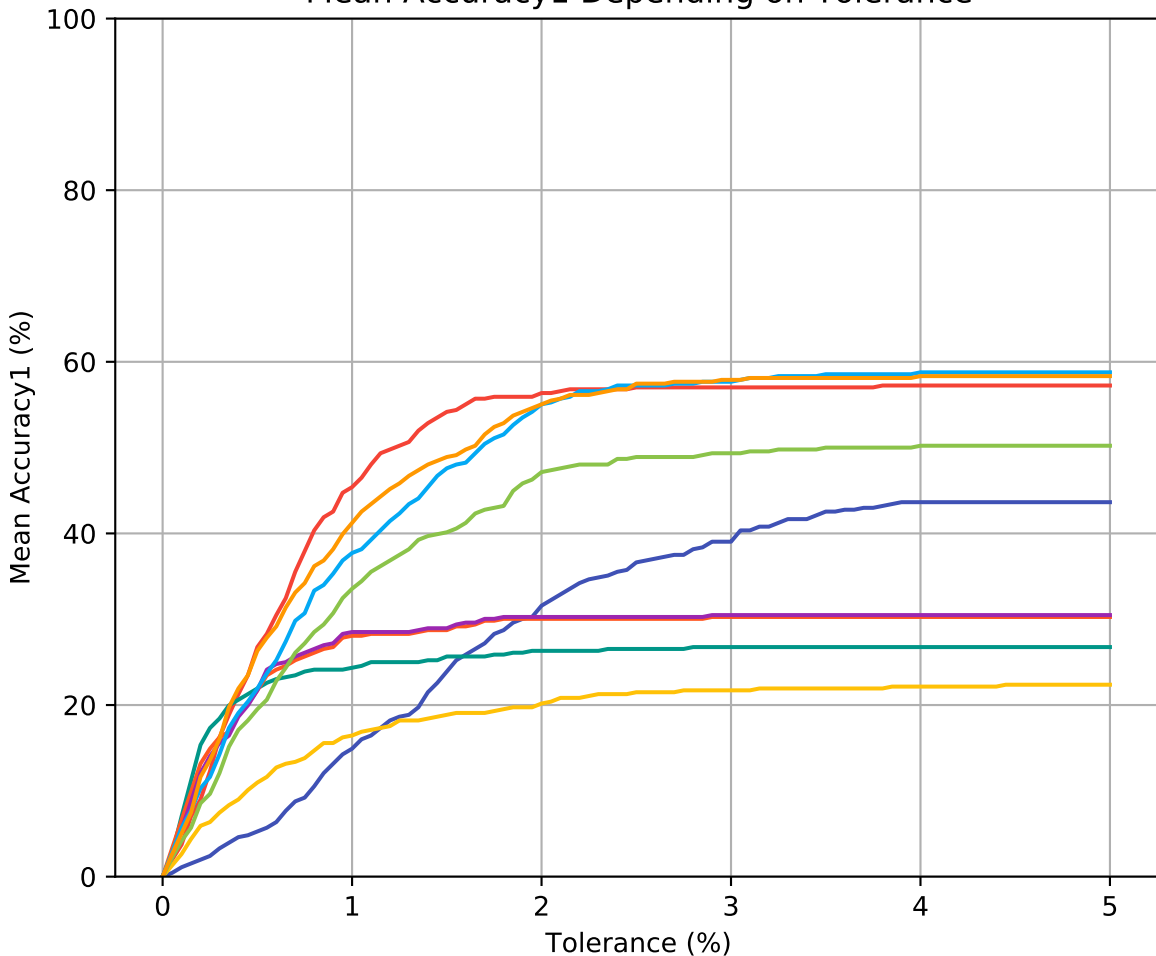

# Mean Accuracy1 Depending on Tolerance

- boeck2015/tempodetector2016\_default
- davies2009/mirex\_qm\_tempotracker
- percival2014/stem
- schreiber2014/default
- schreiber2017/ismir2017
- schreiber2017/mirex2017
- schreiber2018/cnn
- schreiber2018/fcn
- schreiber2018/ismir2018