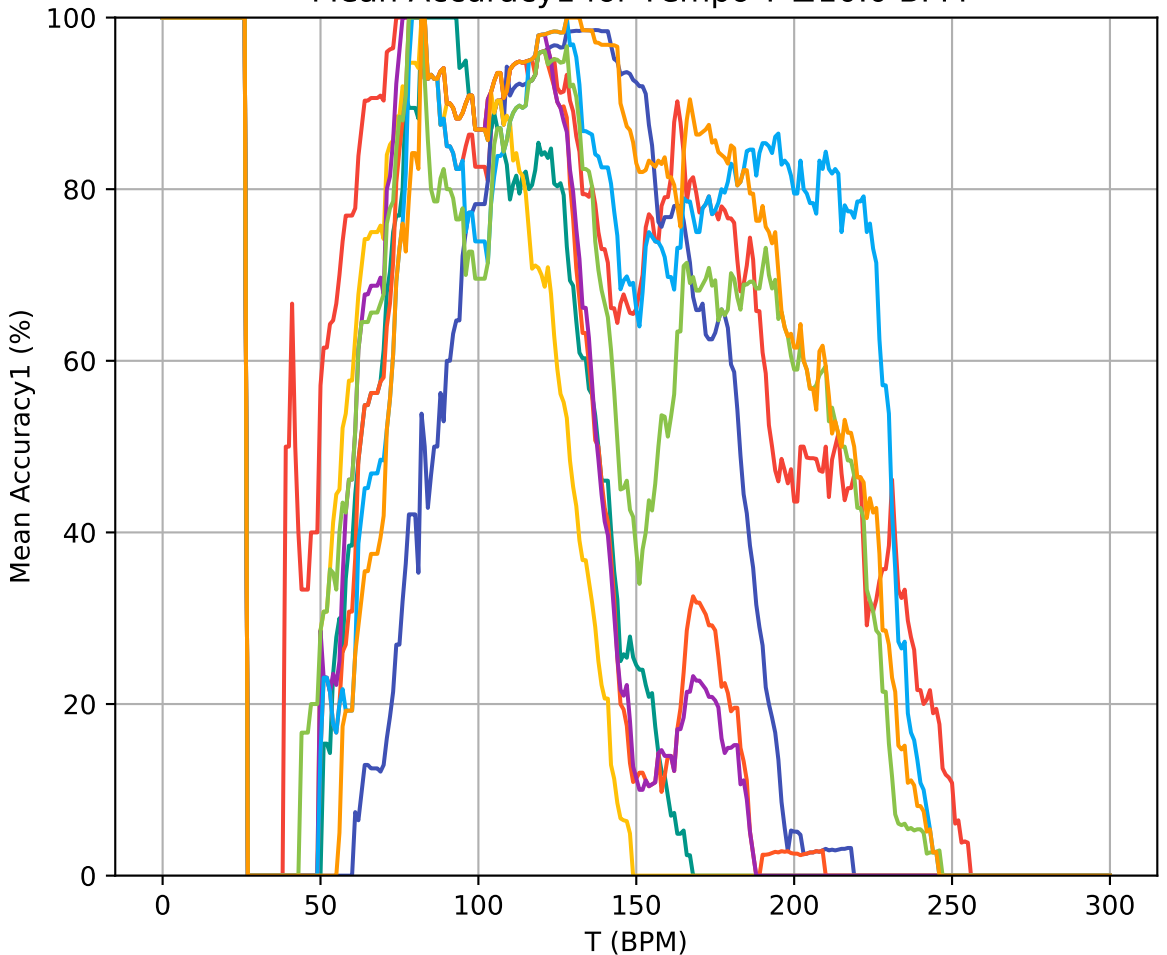

Mean Accuracy1 for Tempo T ± 10.0 BPM

- | | |
|--|--|
| — boeck2015/tempodetector2016_default | — schreiber2017/mirex2017 |
| — davies2009/mirex_qm_tempotracker | — schreiber2018/cnn |
| — percival2014/stem | — schreiber2018/fcn |
| — schreiber2014/default | — schreiber2018/ismir2018 |
| — schreiber2017/ismir2017 | |